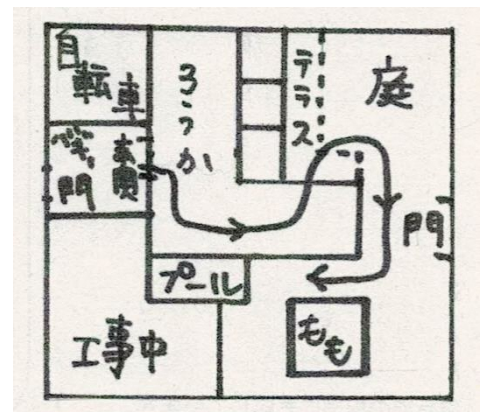

# 2月ももぐみだより

枚方市南楠葉1-26-10

電話・FAX(072)851-0411

<利用時間>9:30~14:30

(土・日・祝日は除く)

寒い中にも春の足音が聞こえてくるような今日この頃。少しずつ日足も伸び始めてきました。日のあたる日中は園庭でも元気な園児の遊ぶ声が聞こえてきます。ももぐみや園庭でいっぱい遊びましょう。

月	火	水	木	金
				1
				節分豆まきごっこ 11時 (予約なし)
4	5	6	7	8
★ わんぱくOB-⑦ ファミサポ依頼会員登録 説明会受付 13時半～	こあらばーばと ひなまつり製作の受付 13時半～		人形劇受付 13時半～	
11	12	13	14	15
お休み 建国記念の日		◎ももぐみ12時閉室 13時半赤ちゃん会 いちごぐみ		こあらばーばと ひなまつり製作(要予約)
18	19	20	21	22
★ わんぱくOAB-⑧		★10時赤ちゃん会 めろんぐみ		ファミサポ依頼会員 登録説明会 14時半～
25	26	27	28	
誕生会			★人形劇(要予約)	

★のある日はももぐみは12時から利用できます。

ももぐみ開室の日は11:00頃～と14:15頃～体操やふれあい遊び、絵本や季節の歌等をみんなで楽しめます。(わんぱく教室やその他の取り組みを行っている時はありません。)

## お知らせとお願い

11月より、保育所の外壁工事等を行なっております。これに伴いももぐみへの来室は、一旦玄関から靴を持って保育所の中を通り、遊戯室前のテラスから園庭へ出る順路でお越しいただくこととなります。ベビーカーは玄関前かももぐみの前に、自転車はこれまで通り自転車置き場へ置いてください。ご不便をお掛けしますが何卒ご理解とご協力をお願いいたします。裏門からの出入りは今まで通りできます。