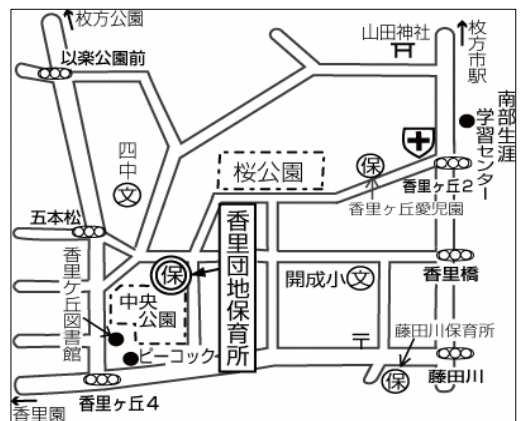

こあらのお部屋・園庭開放について

こあらのお部屋(こあらぐみ)は、親子の遊び場です。香里団地保育所に併設されており、園庭の開放も行っています。お部屋には、おもちゃやすべり台がおり、開室時間内は自由に遊んでいただけます。お弁当を食べていただくこともできます。(12時~13時がランチタイムになっています。)

保育所に入る際は、お子様も保護者の方も必ず名札を付けてください。今年度は、これまでの名札を継続で使っていただけます。初めて利用される方はスタッフまでお声掛けください。