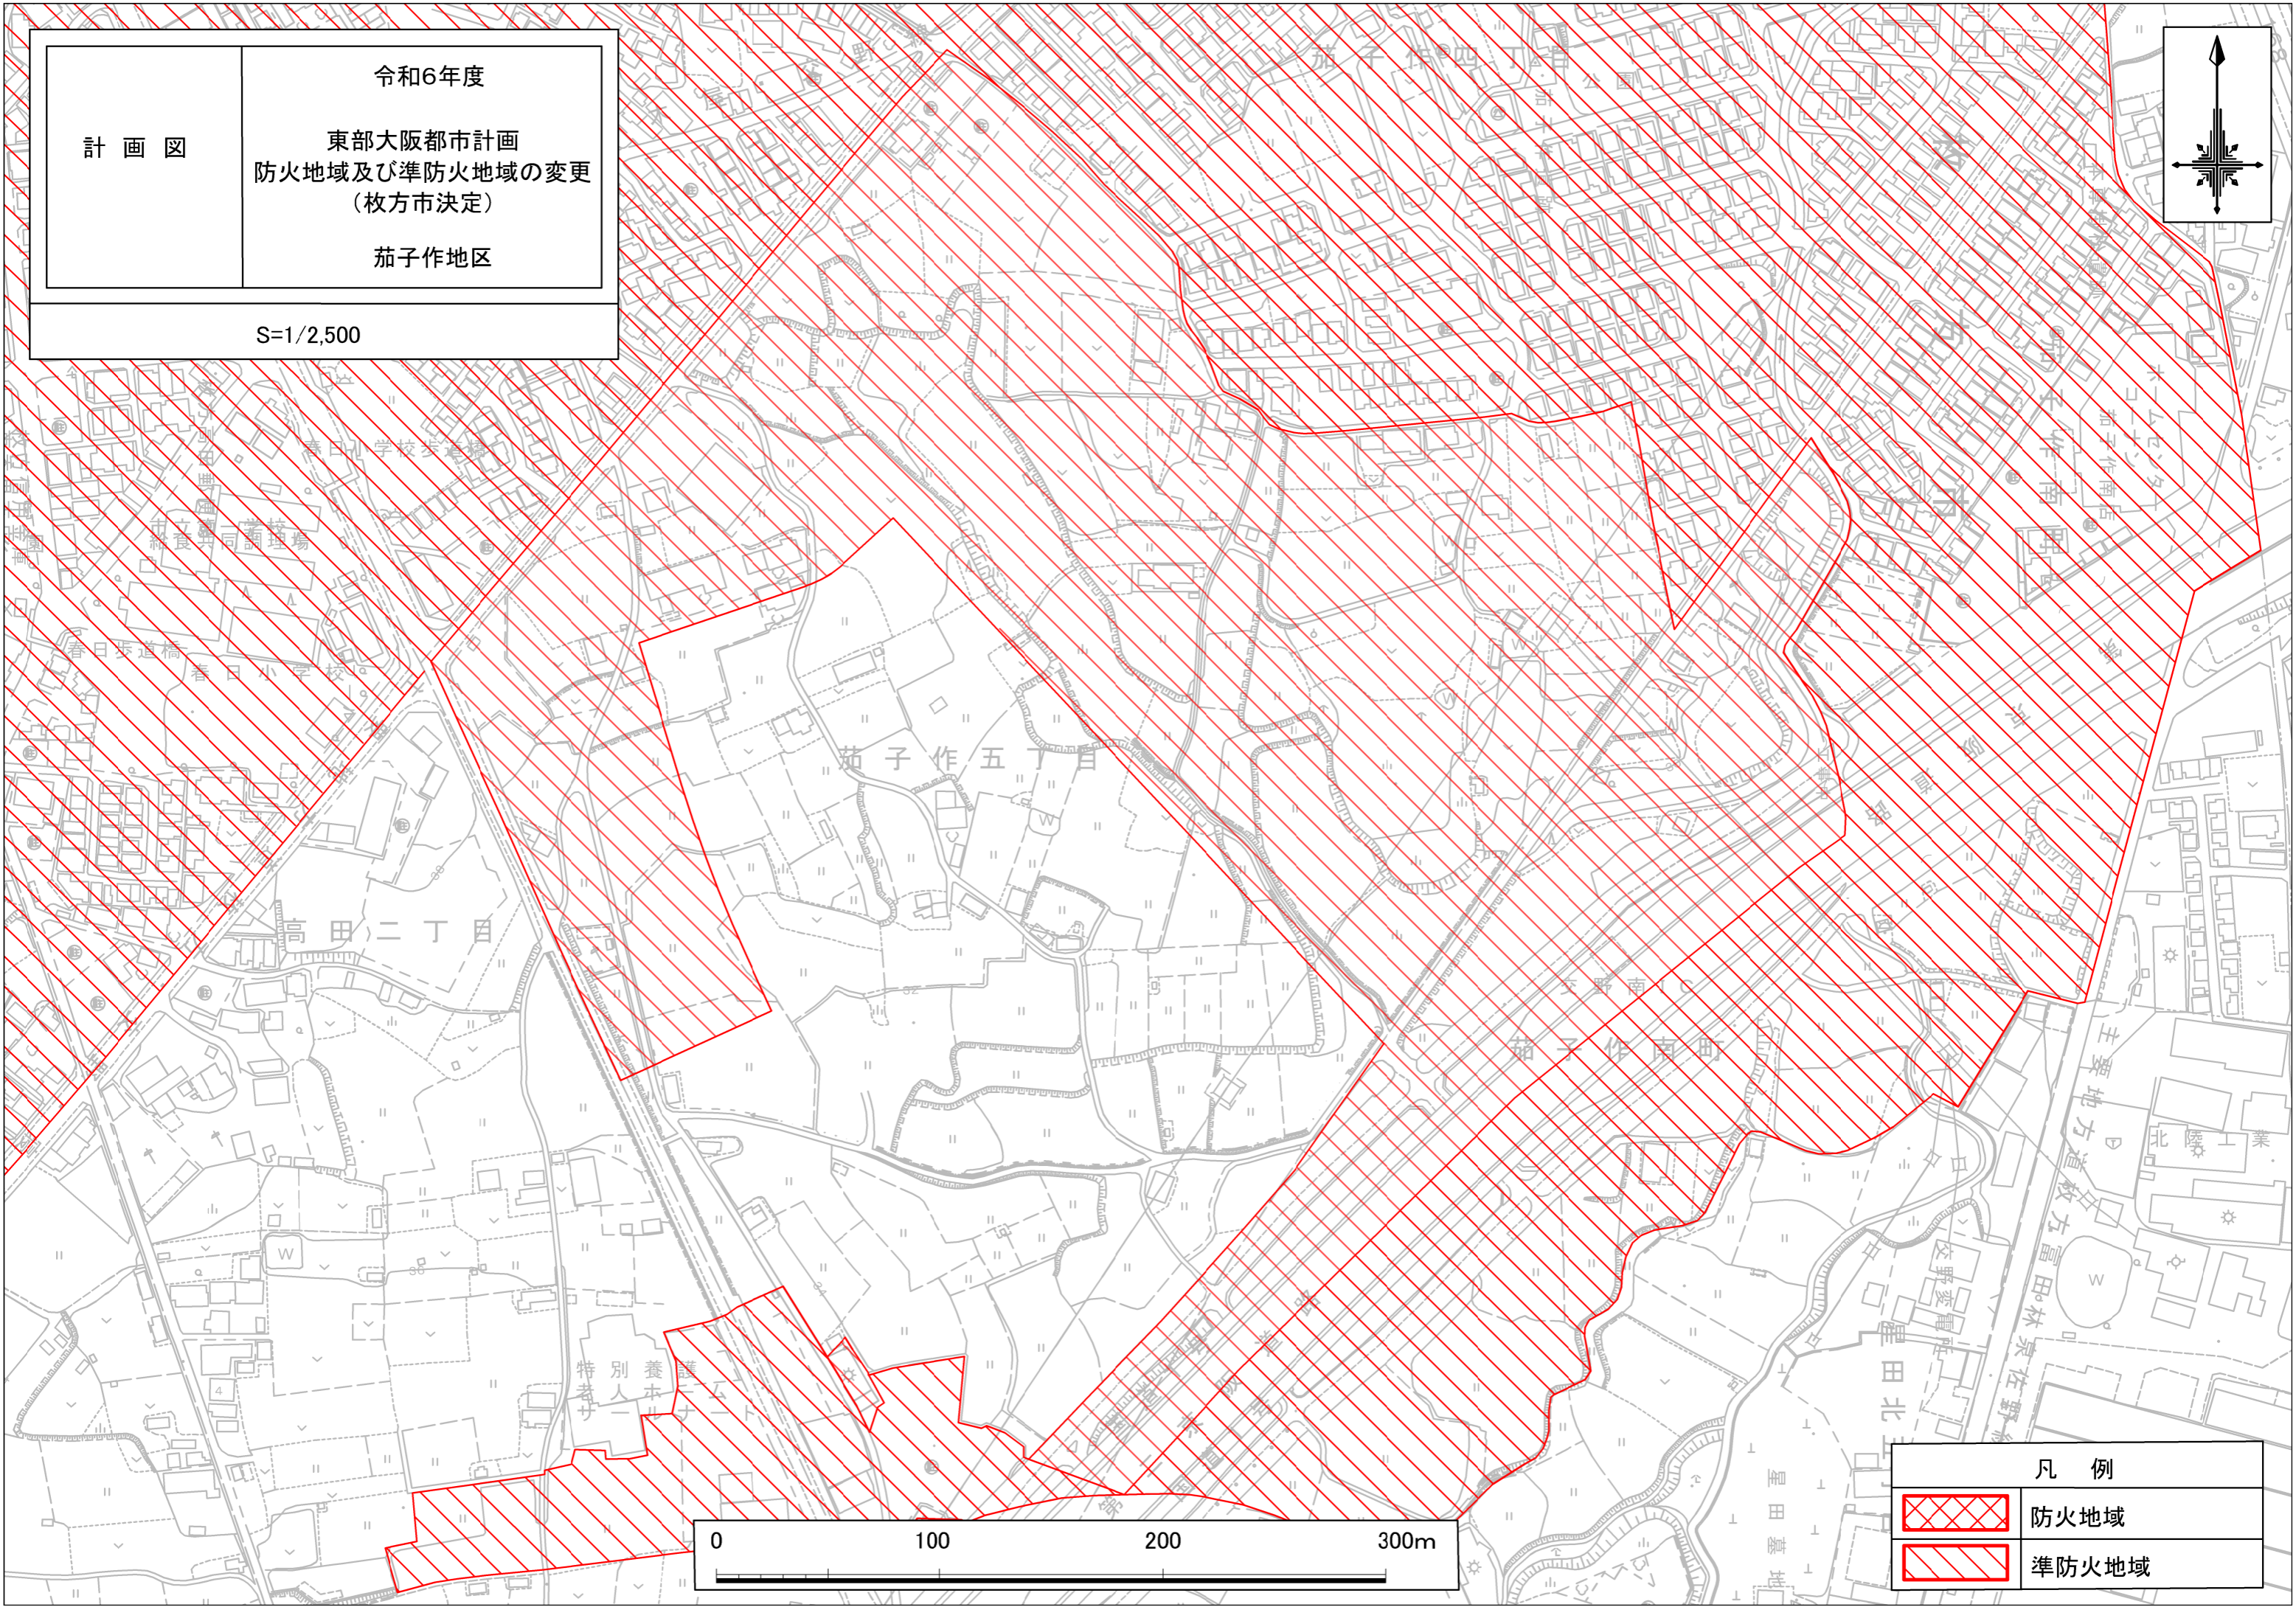

計画図

令和6年度
東部大阪都市計画
防火地域及び準防火地域の変更
(枚方市決定)
①村野駅西地区

S=1/2,500

凡例

防火地域

準防火地域

0 50 100 200m

令和6年度
 計画図
 東部大阪都市計画
 防火地域及び準防火地域の変更
 (枚方市決定)
 茄子作地区
 S=1/2,500

凡例	
	防火地域
	準防火地域