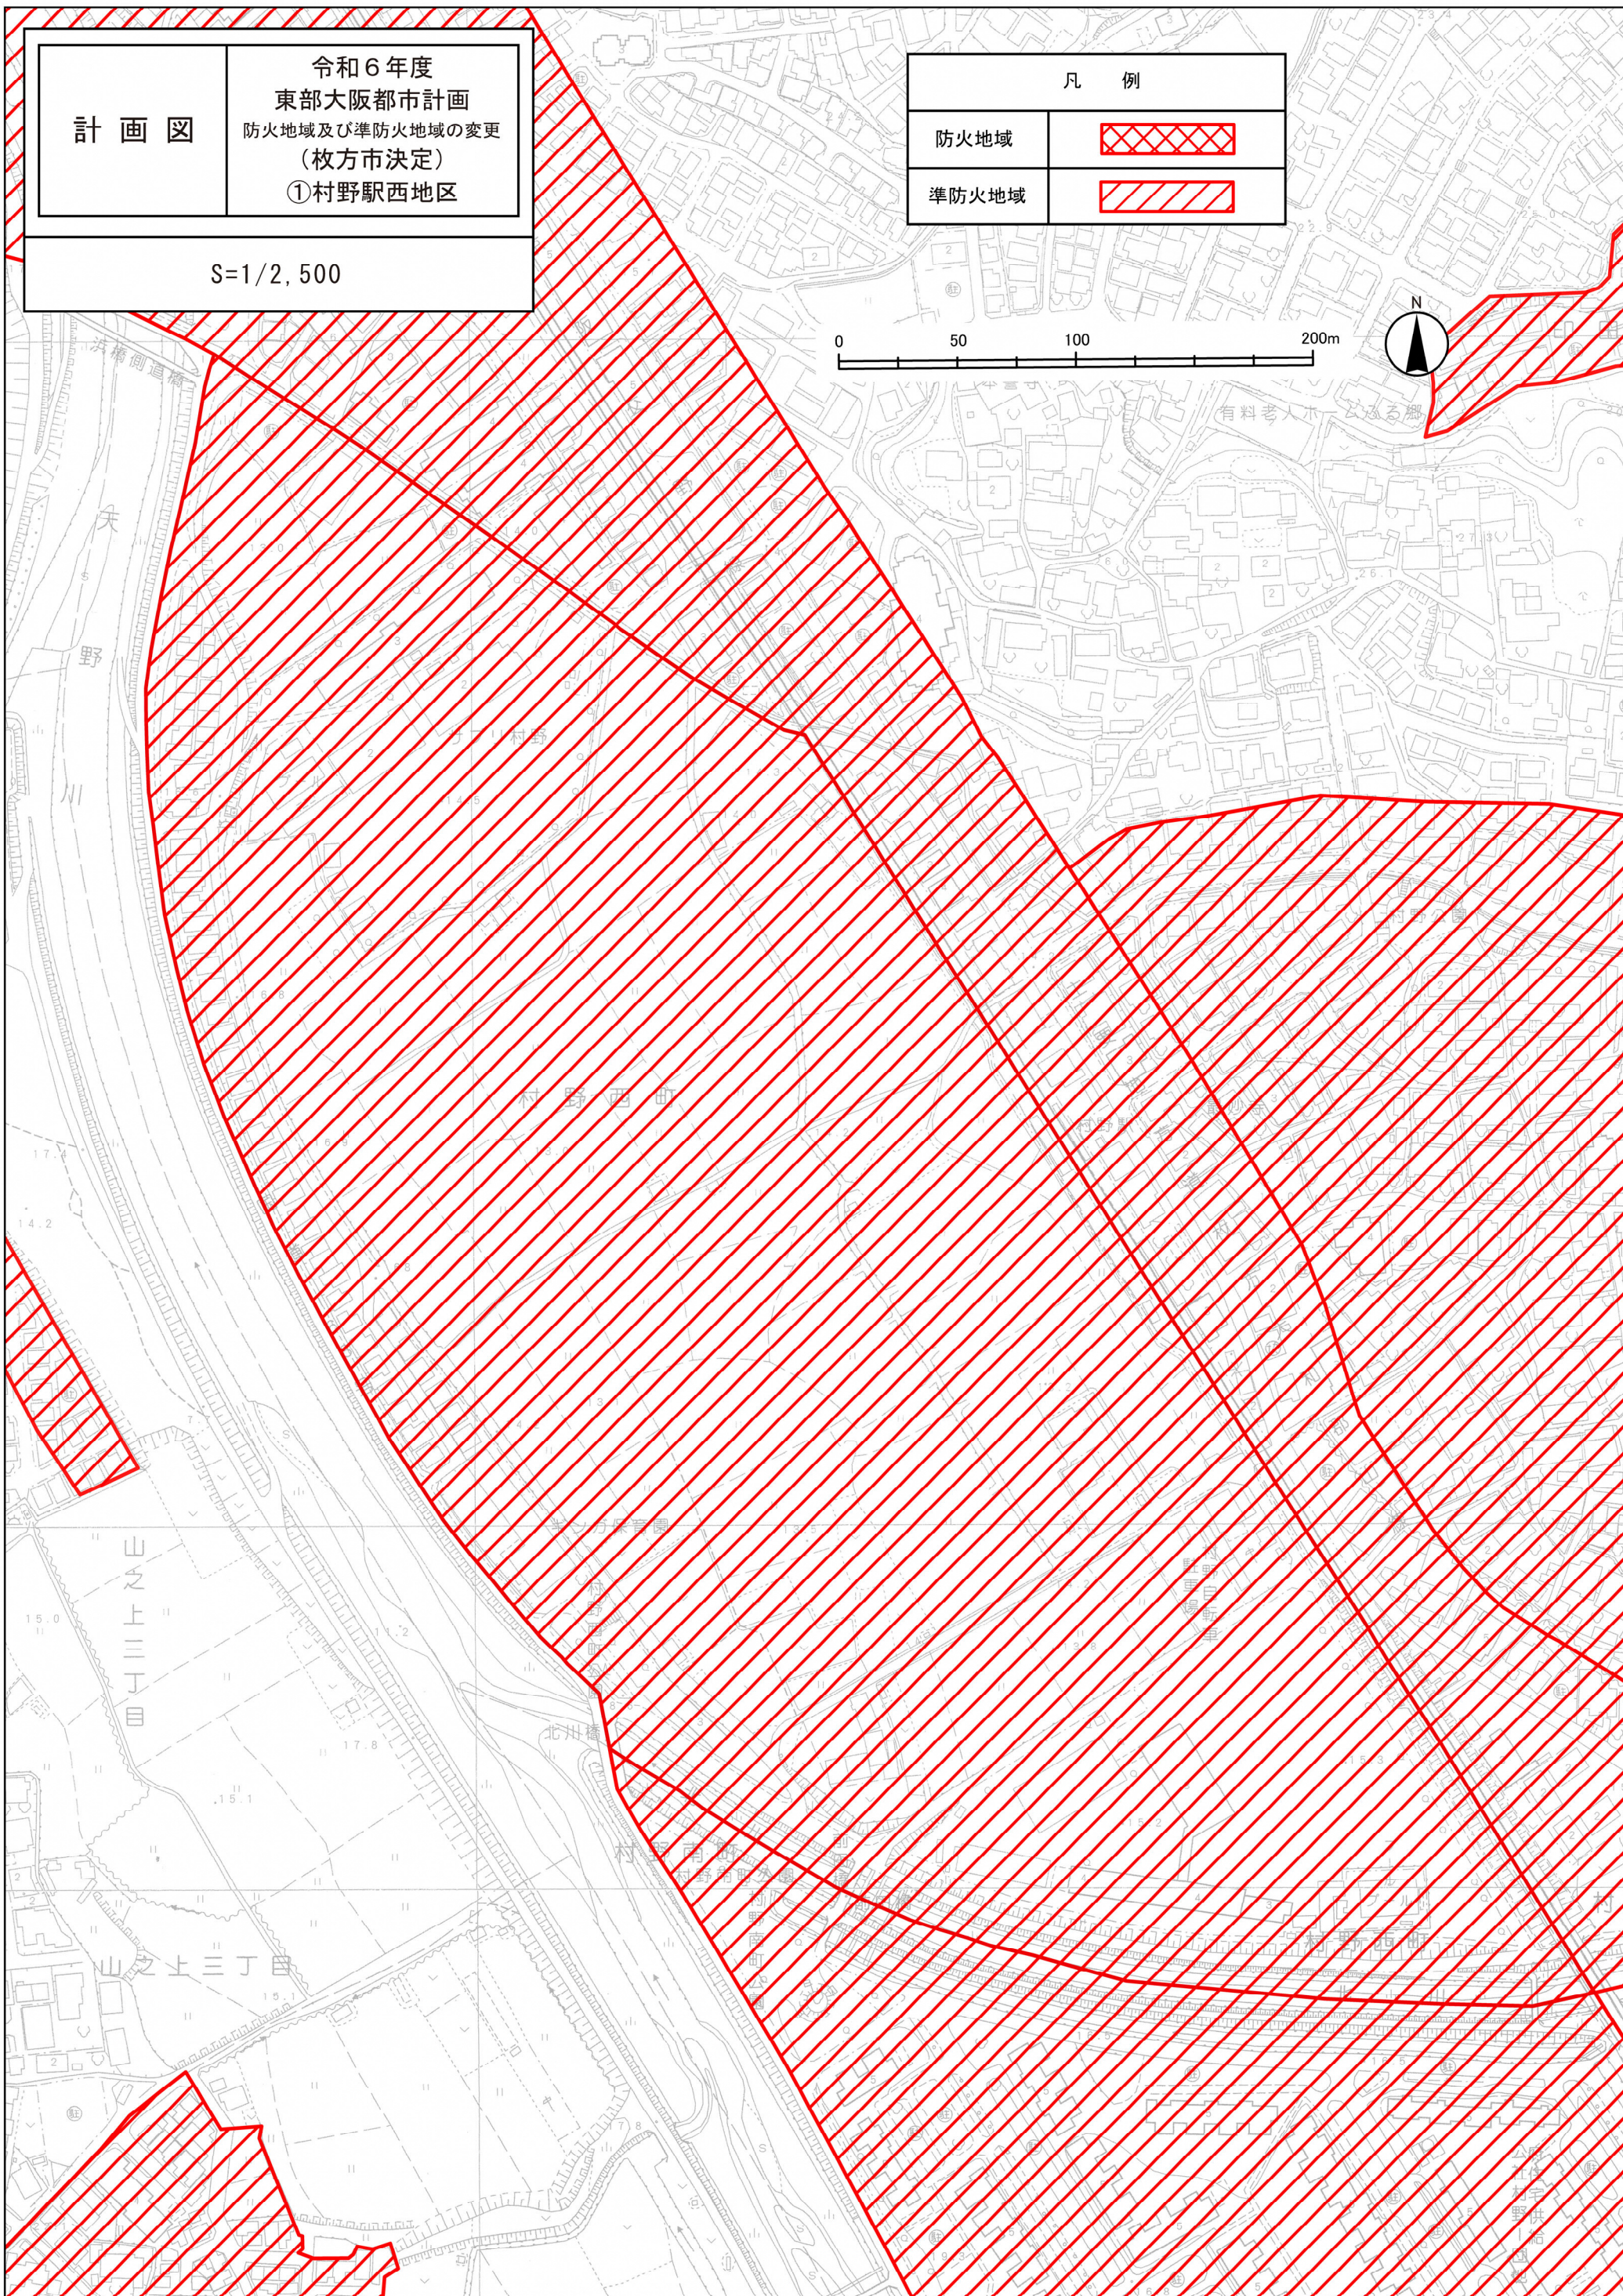

計画図

令和6年度
東部大阪都市計画
防火地域及び準防火地域の変更
(枚方市決定)
①村野駅西地区

S=1/2,500

凡例

防火地域

準防火地域

0 50 100 200m

令和6年度
 計画図
 東部大阪都市計画
 防火地域及び準防火地域の変更
 (枚方市決定)
 茄子作地区
 S=1/2,500

凡例	
	防火地域
	準防火地域