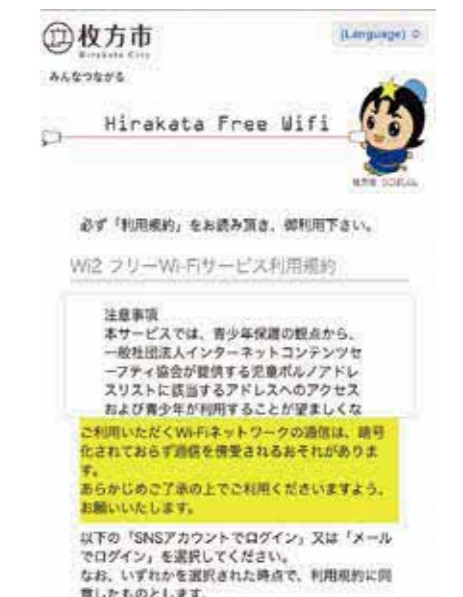

手順 2

[Wi-Fi] を選択して [オン] にして、
ワイヤレスネットワーク (SSID) を検出
します。

手順 3

SSID 一覧から [Hirakata_Free_Wi-Fi]
を選択します。

手順 4

ログイン認証画面へ遷移され、利用規約
をよくお読みのうえ、画面下へスクロール
してください。

手順 5

① SNS アカウントでログインされる場合は、
【Yahoo! JAPAN ID でログイン】 や、
【X でログイン】 ボタンを選択します。