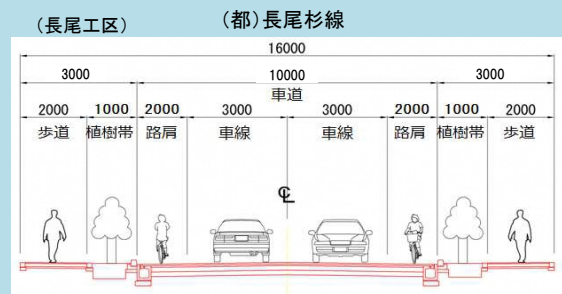

路線の概要

(都)長尾杉線 (都)牧野長尾線

標準断面図

国道307号