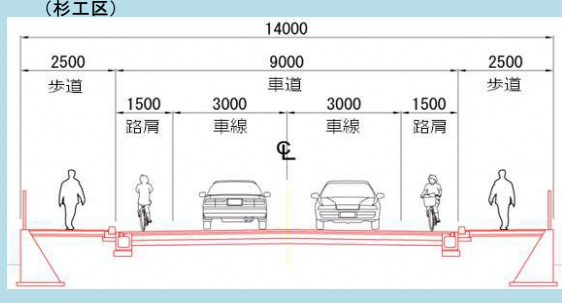

路線の概要

(都)長尾杉線 (都)牧野長尾線

標準断面図

国道307号