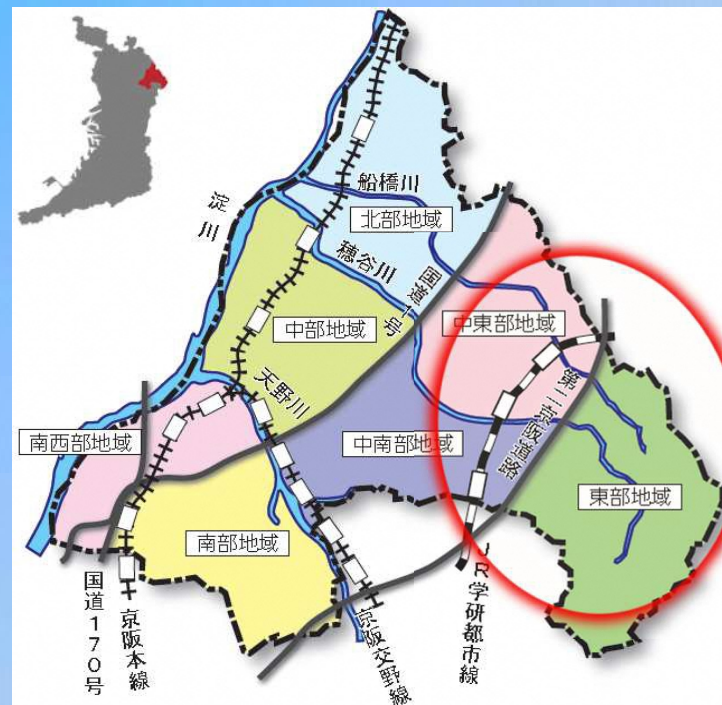

枚方市東部地域の安全・安心・快適なみちづくり

(都) 長尾杉線
(都) 牧野長尾線

令和4年11月19日
枚方市土木部

牧野長尾線（6工区）

着手前

完成

着手前

完成

路線の概要

(都)長尾杉線 (都)牧野長尾線

標準断面図

国道307号