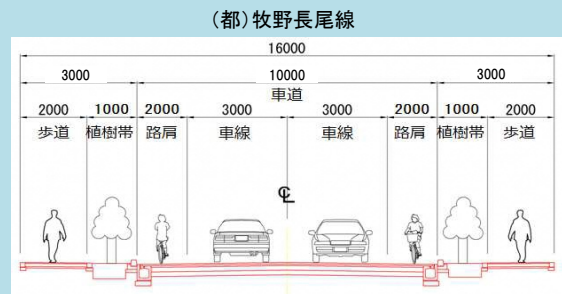

路線の概要

(都)長尾杉線 (都)牧野長尾線

標準断面図

国道307号