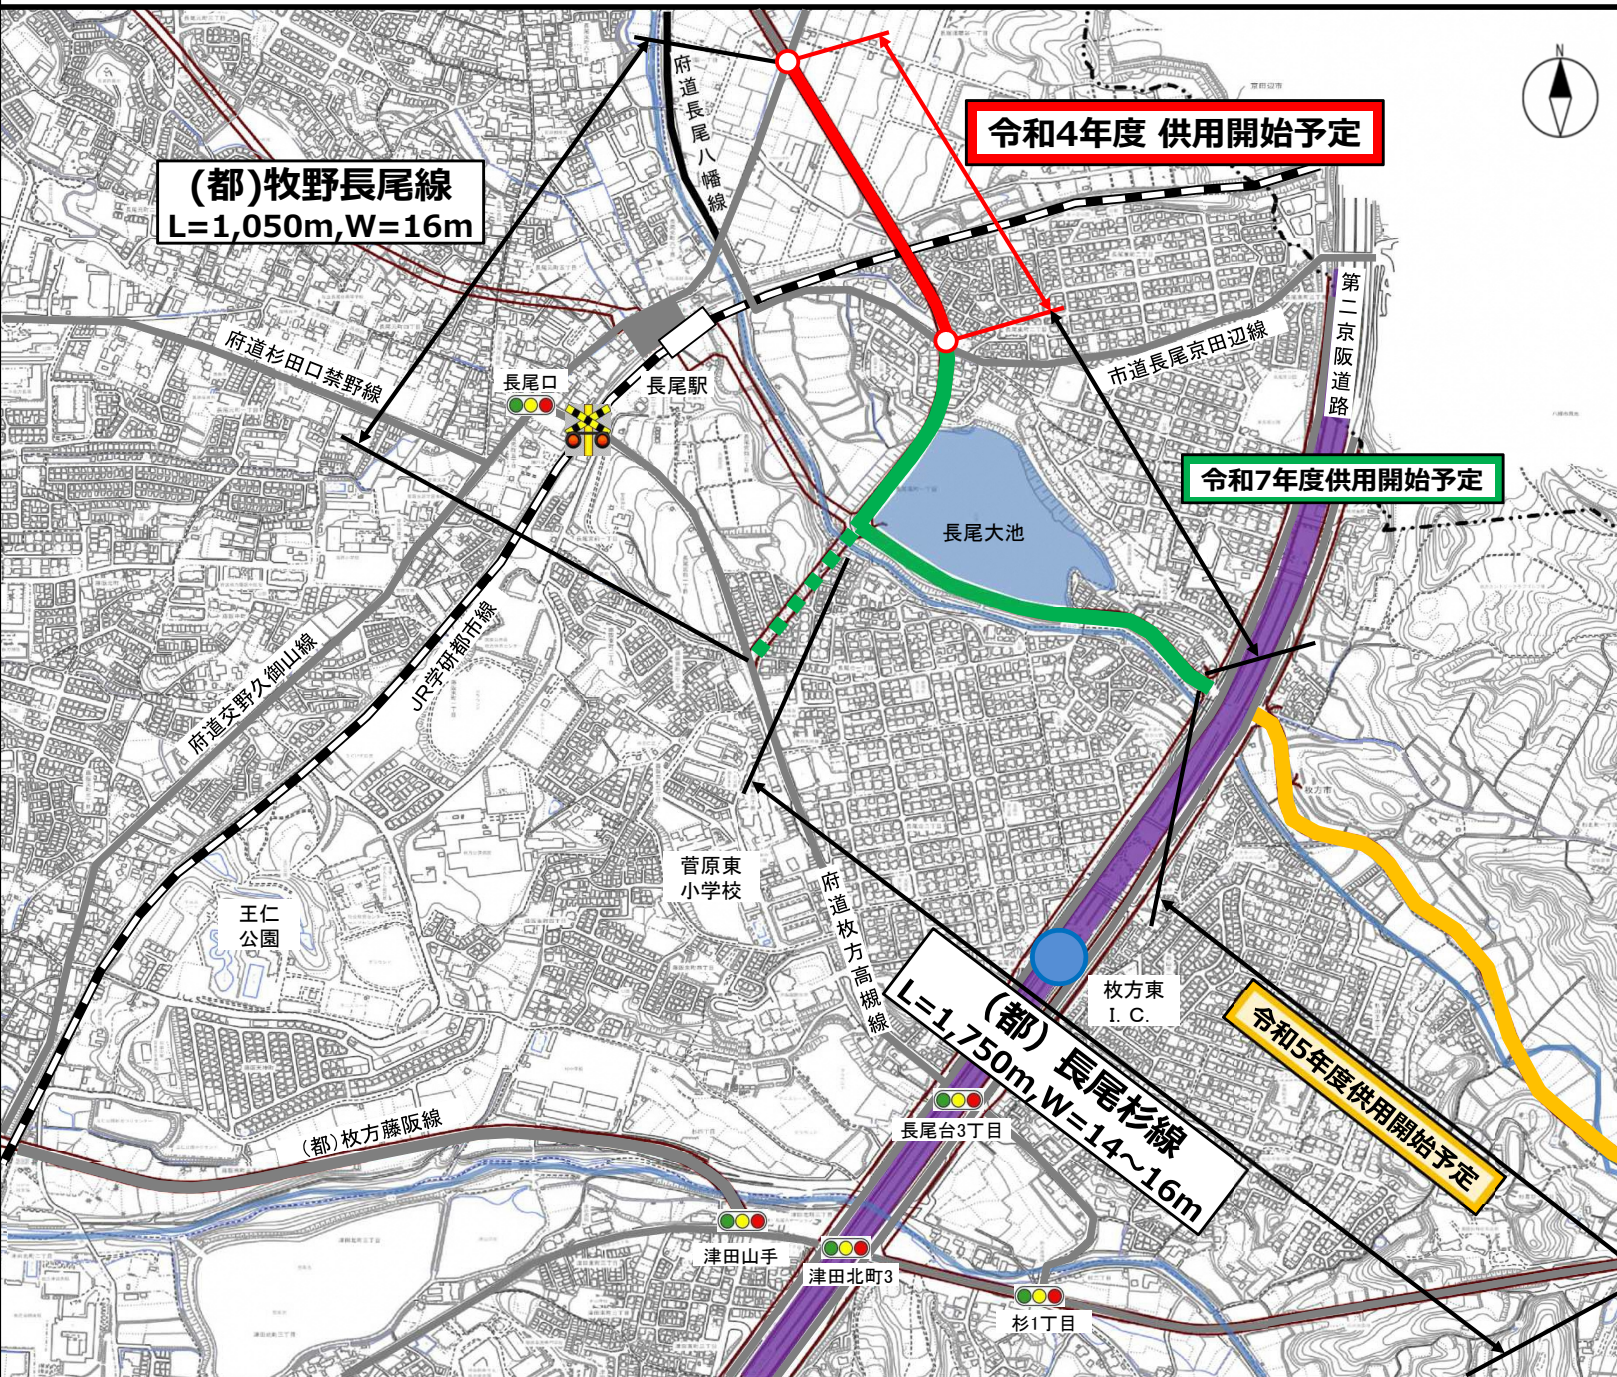

枚方市東部地域の安全・安心・快適なみちづくり

(都) 長尾杉線
(都) 牧野長尾線

令和4年11月19日
枚方市土木部

牧野長尾線（6工区）

着手前

完成

着手前

完成

路線の概要

(都)長尾杉線 (都)牧野長尾線

標準断面図

国道307号