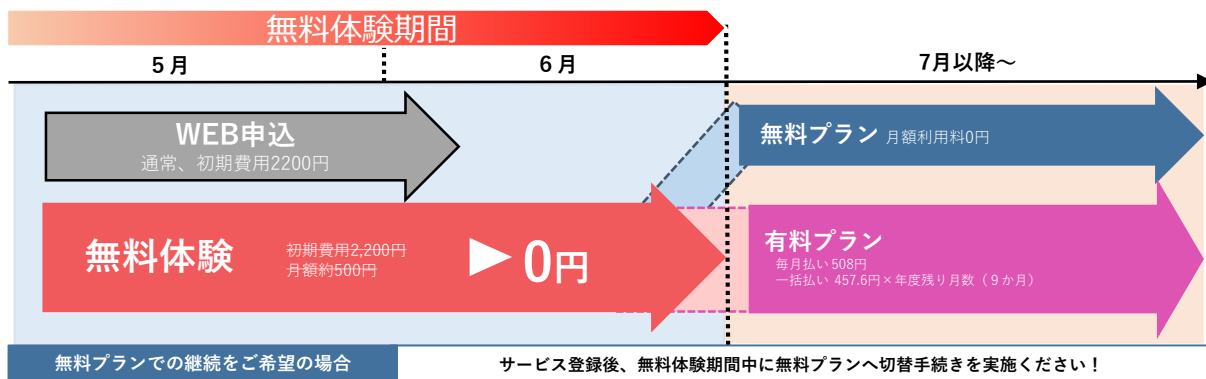

自分DE見守りサービス 月額 457.6円(年度払い) 508円(毎月払い)

6月末まで無料
キャンペーン中

スマートフォンで気軽にお子さまの位置を確認できるサービスです。

- ①アプリの地図上で位置を確認できます。
- ②予め設定した基地局を通過した際にメールが通知されます。
- ③子育て支援サービスが充実!

見守り端末到着後は、アプリをインストールし、動作をご確認ください。

アプリホームから
見守り端末を持っている人の位置を
地図で確認できます

行動履歴も見れます

通知設定をすると
通知が届きます

通学路を中心にたくさんの
見守りスポットを設置しています!

下記のQRから見守りスポットを
ご確認いただけます!

ご利用料金について

お問合せ先

OTTADE! 見守りサービスサポートセンター

電話: 0570-037-360