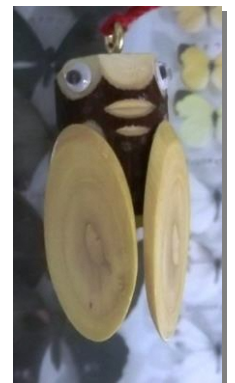

夏休みの自由研究に！

お申し込み・お問い合わせ

枚方市 環境保全課

〒573-0026 枚方市朝日丘町2-17

電 話：050-7102-6006 FAX：072-841-1315

Eメール：kankyuhozen@city.hirakata.osaka.jp