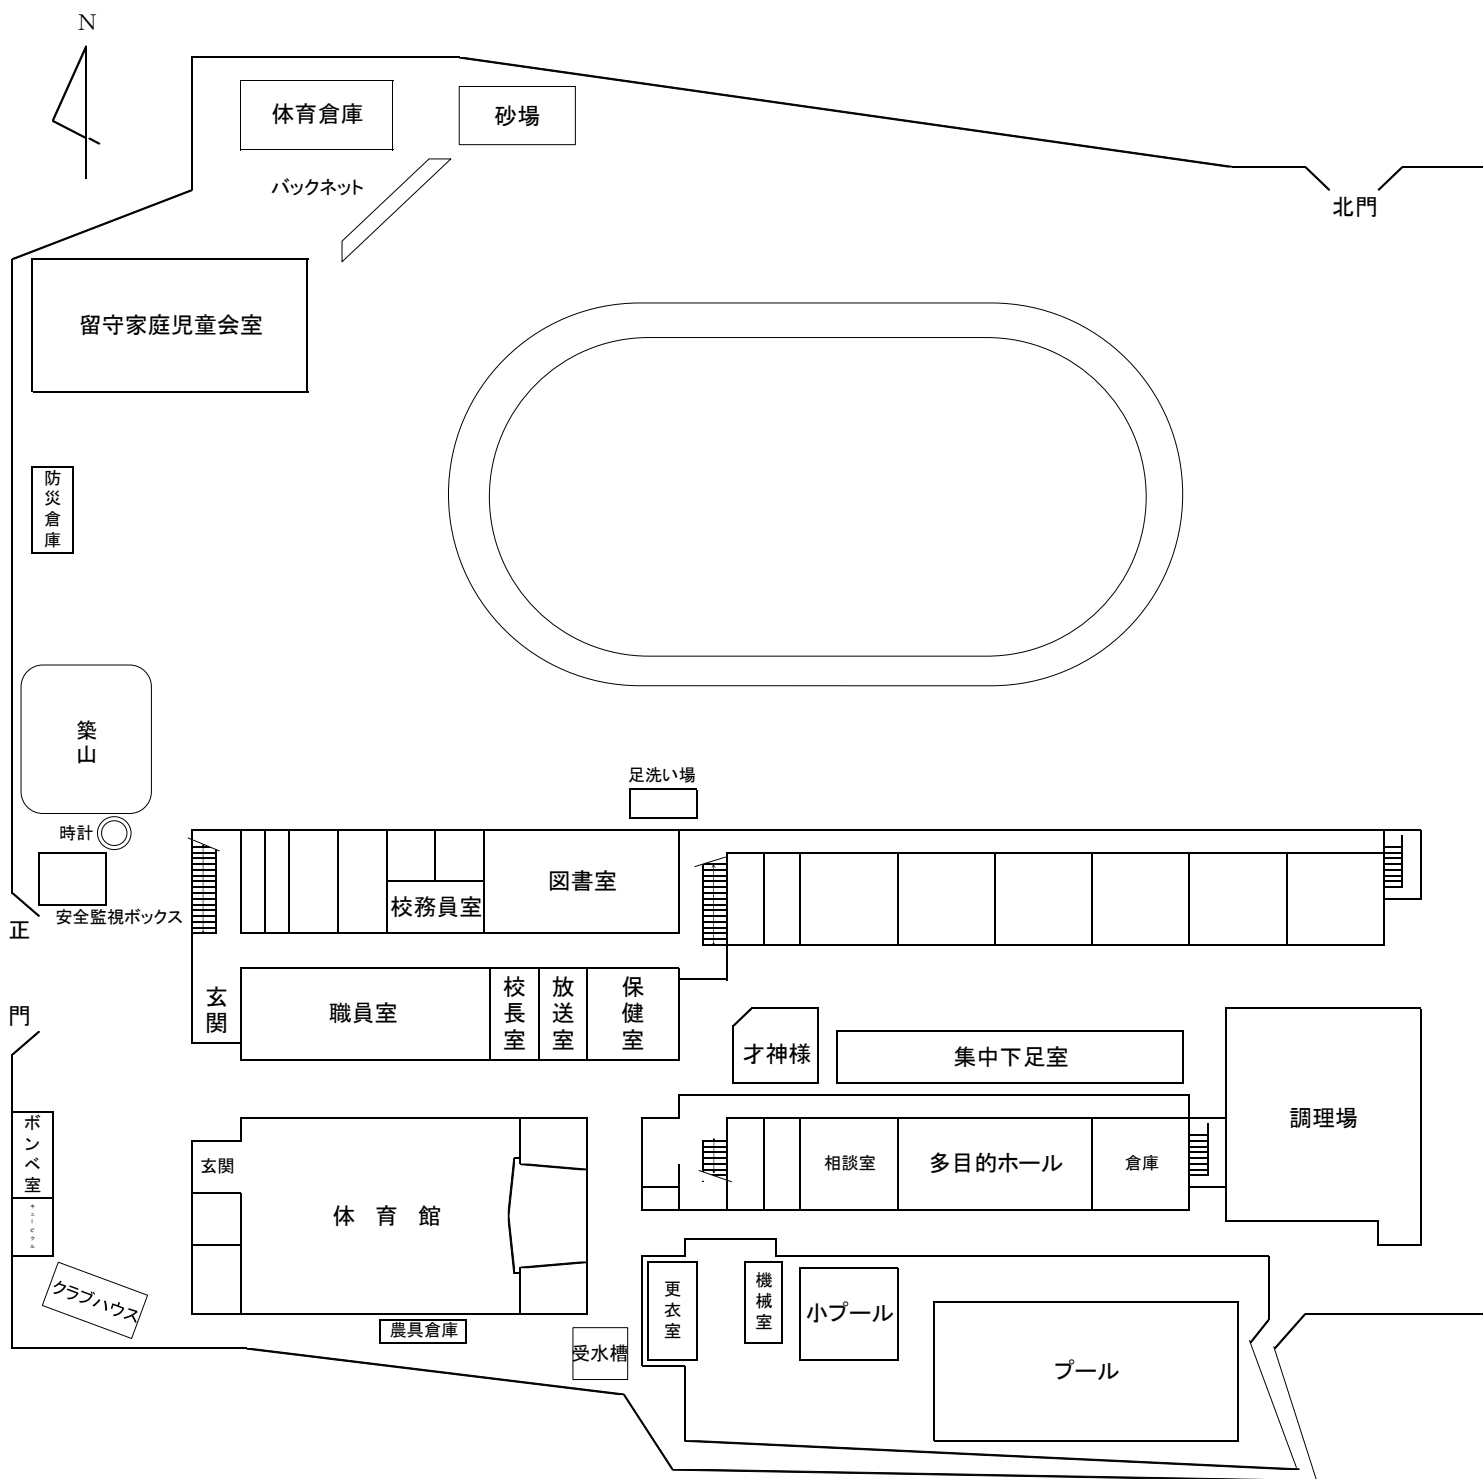

(4)校舎配置図

① 全体図

校地面積・・・18640㎡ うち運動場面積9502㎡ 延床面積6450㎡

プール容量・・・大プール 縦25m 横11m 深さ1m 275㎡

小プール 縦7m 横7m 深さ0.65m 31.85㎡