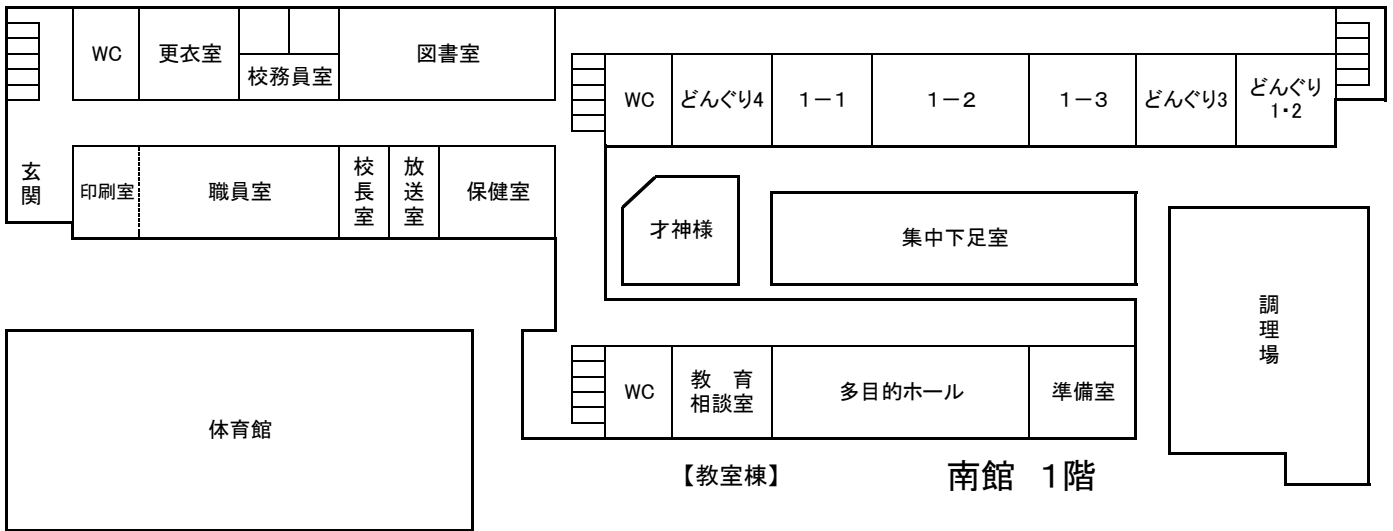

令和2年度 教室配置図(年間保存)

枚方市立中宮小学校

【管理棟】

【教室棟】

北館 1階

【教室棟】

南館 1階

南館 2階

南館 3階