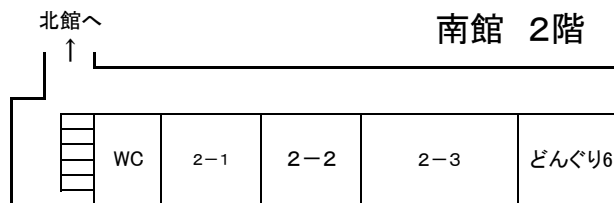

令和2年度 教室配置図(年間保存)

枚方市立中宮小学校

【管理棟】

【教室棟】

北館 1階

【教室棟】

南館 1階

南館 2階