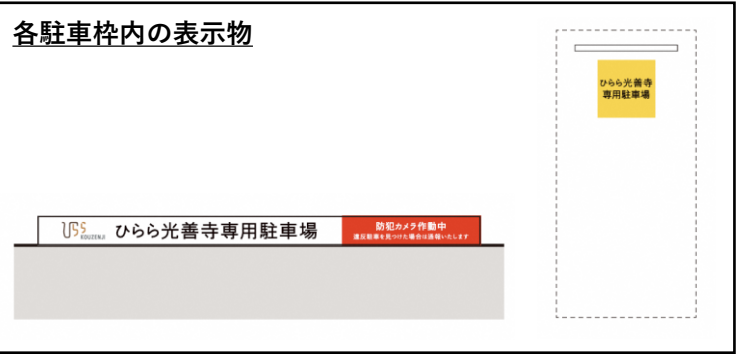

01

03

防犯カメラ既存
防犯カメラ新設
※同じポールにカメラ新設予定

03

02

各駐車枠内の表示物

03

2,700