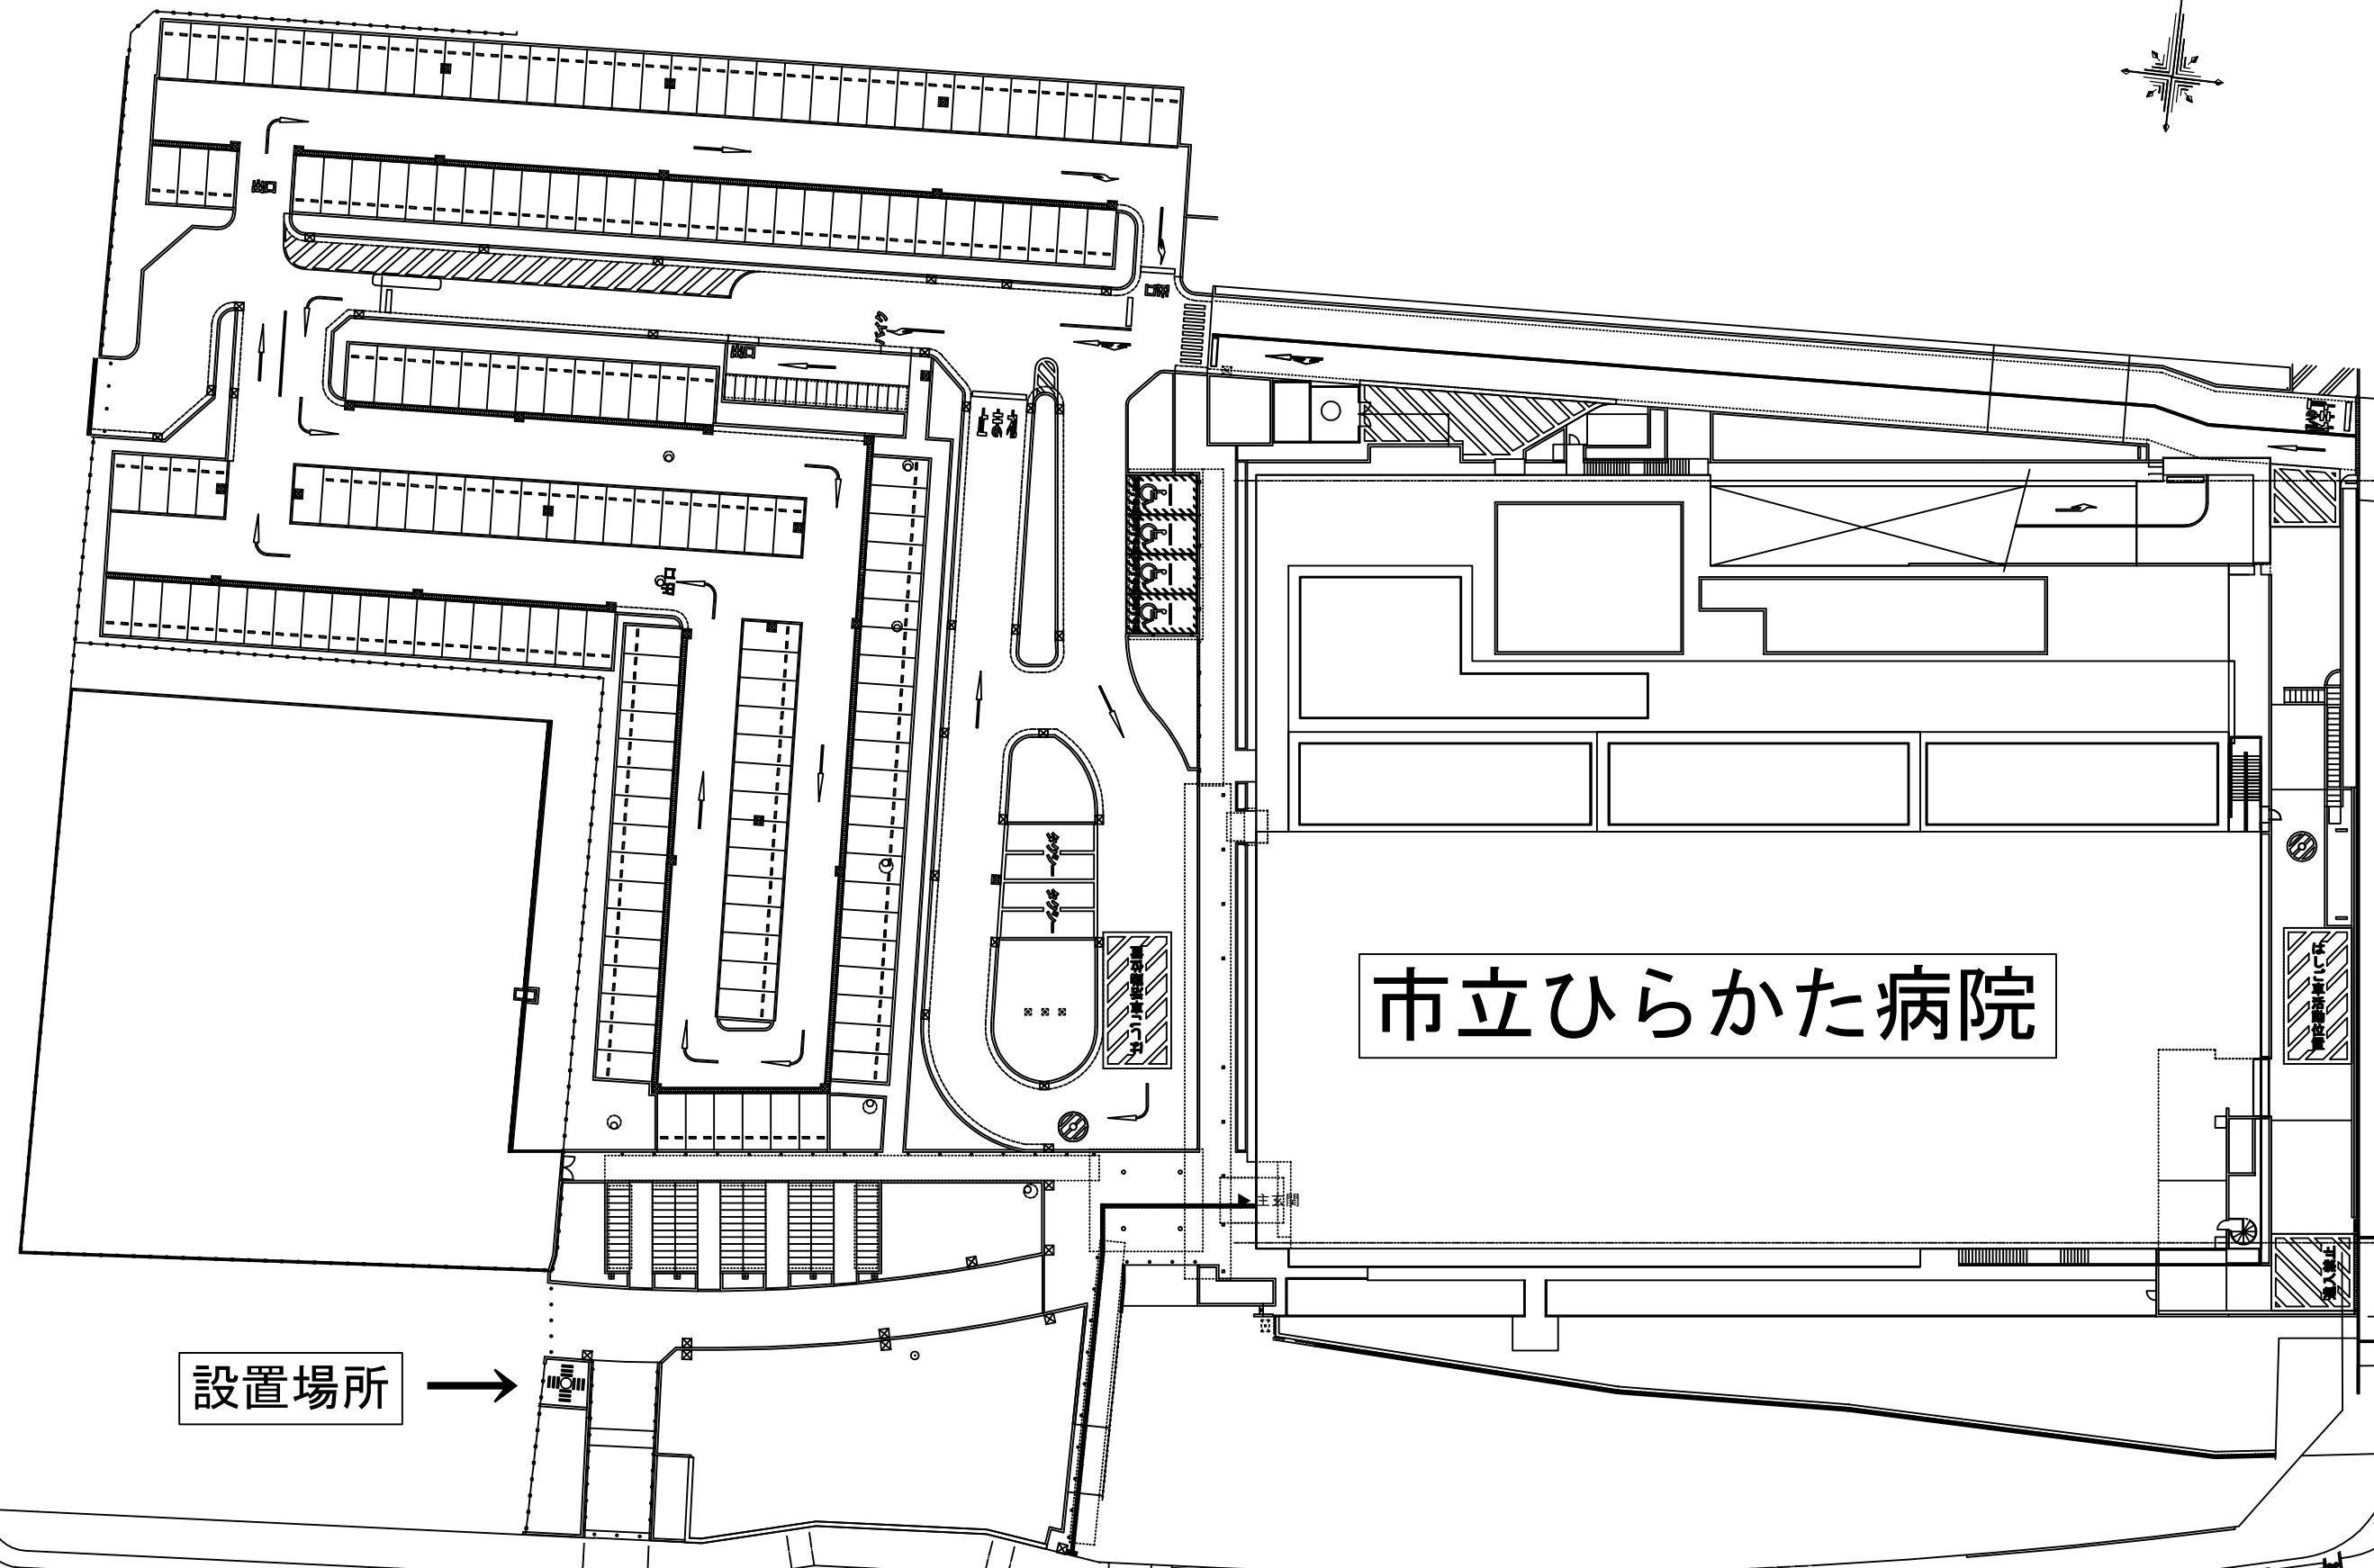

禁野火薬庫 トロッコ転車台設置位置図

市立ひらかた病院

設置場所

府道杉田口禁野線