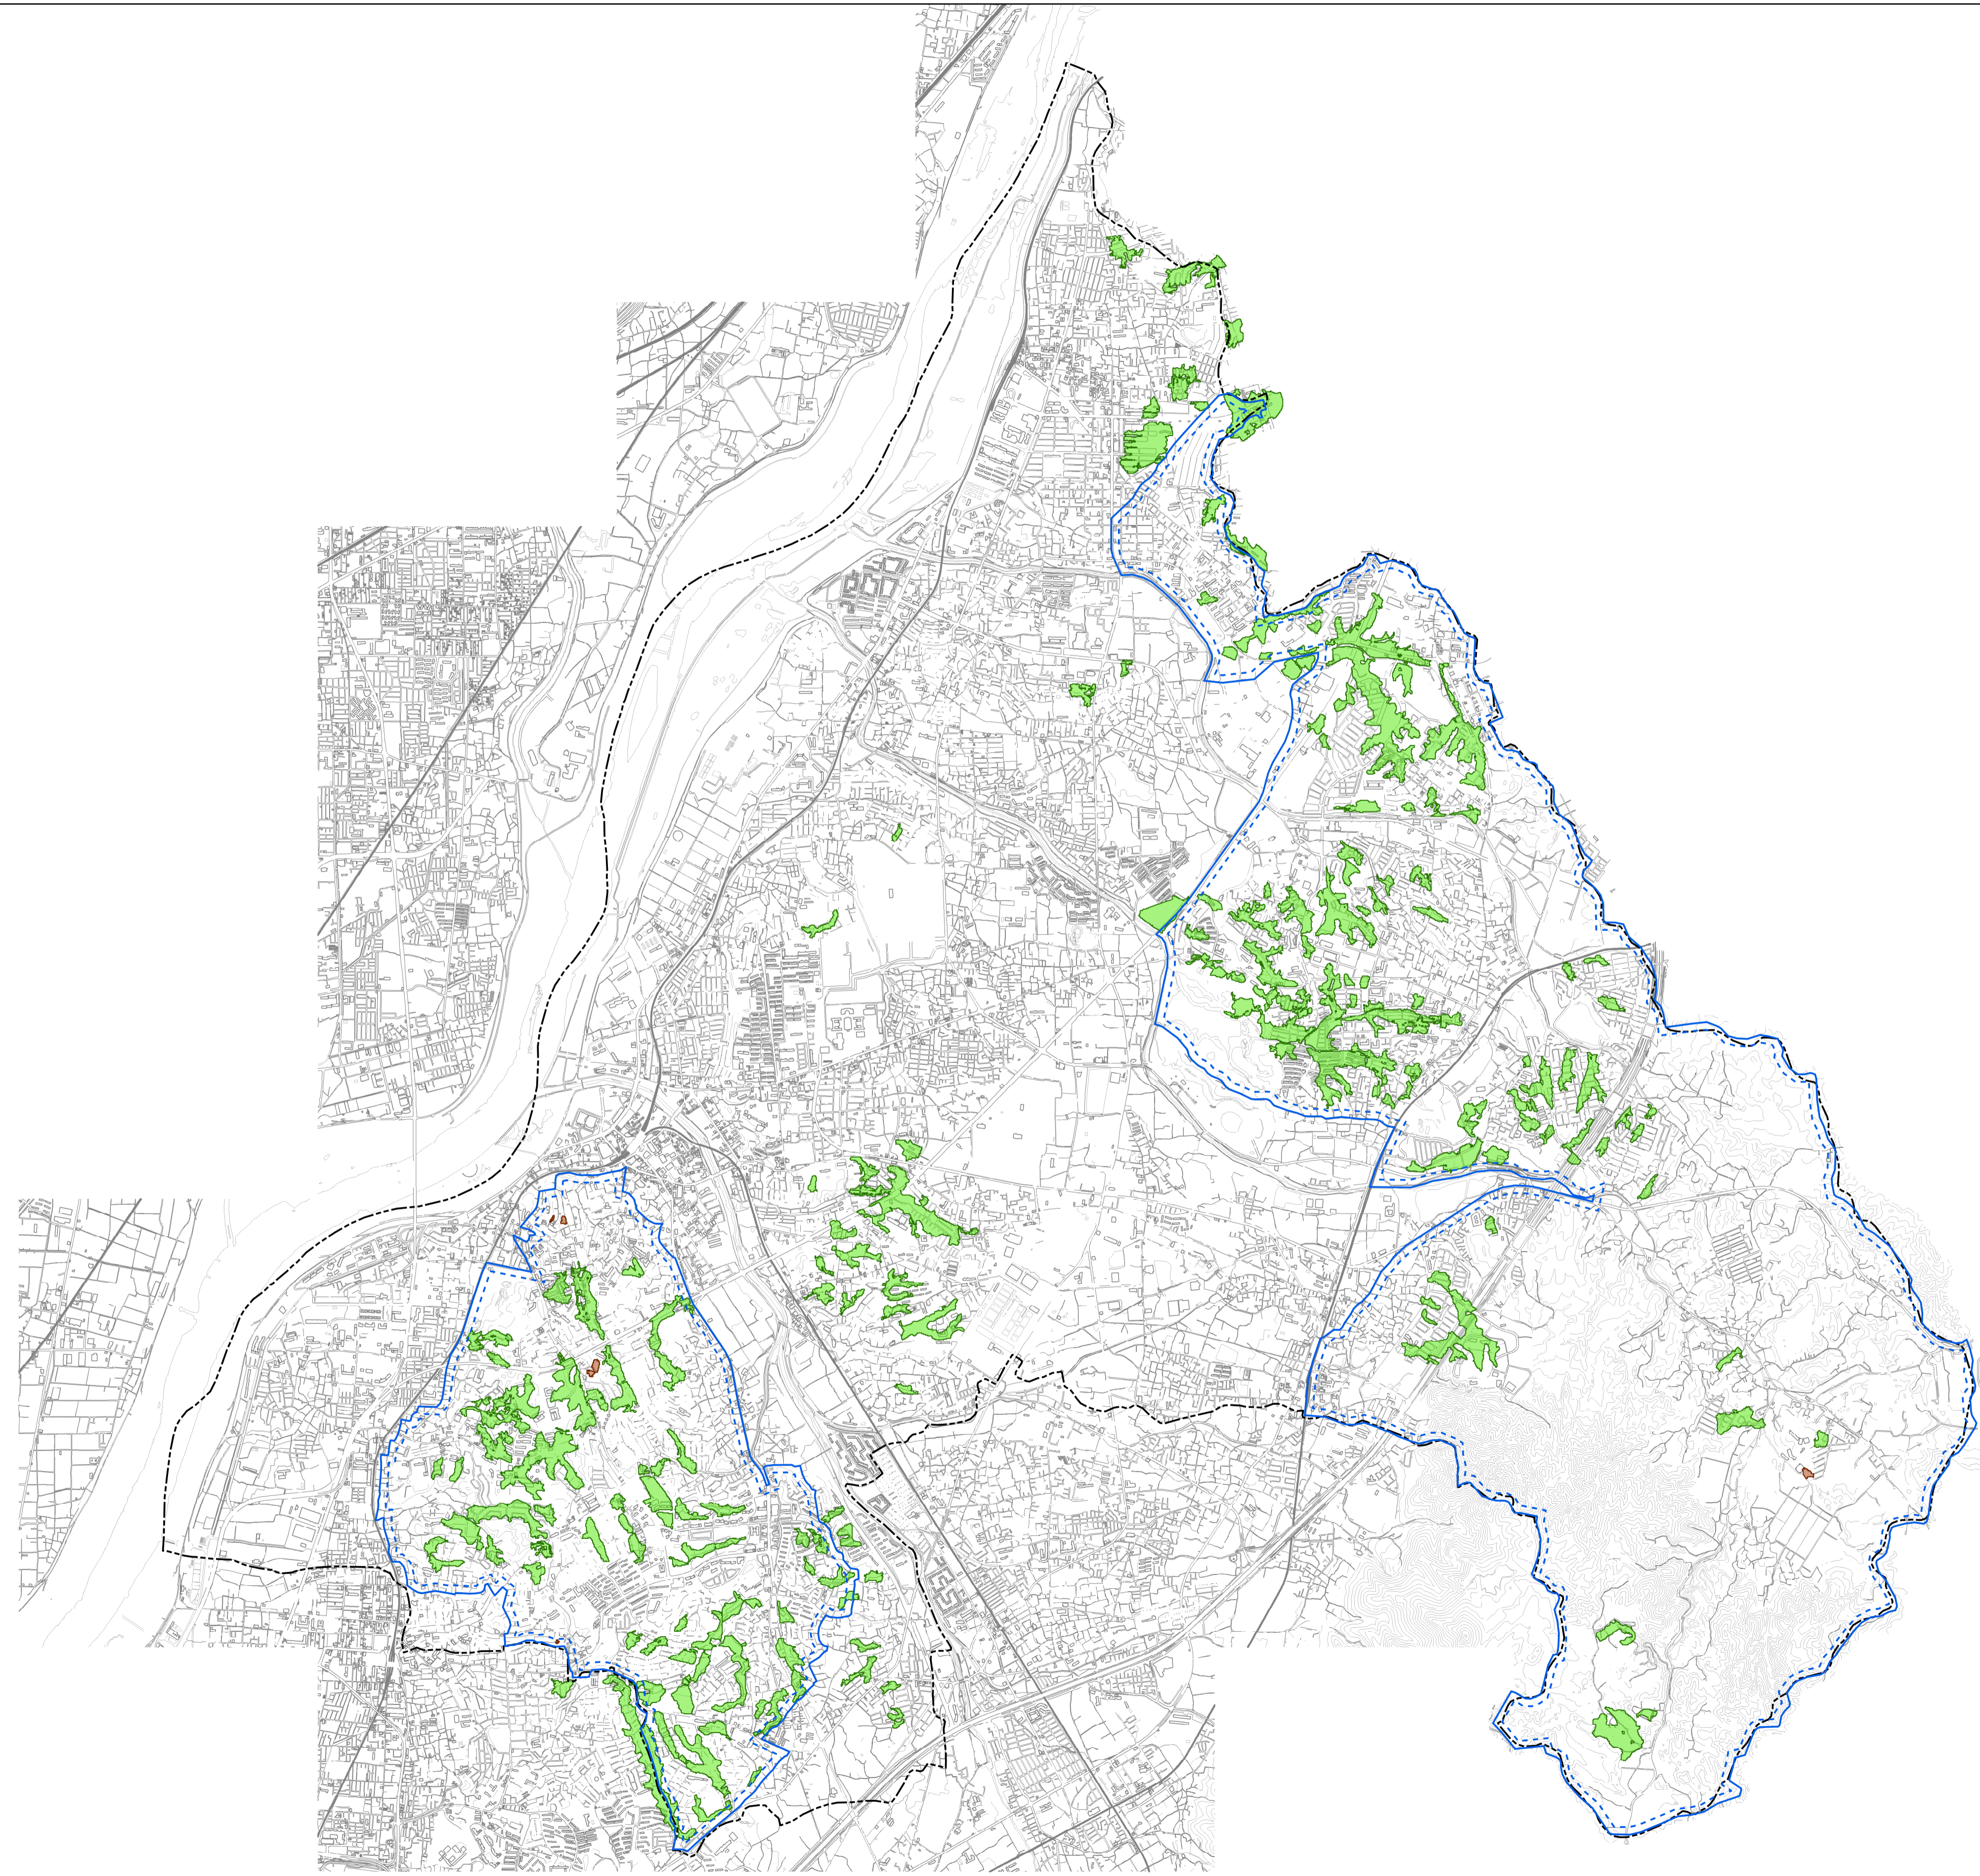

大規模盛土 造成地マップ

凡 例	
市 界	— · — · —
造成盛土エリア(谷埋)	● (green)
造成盛土エリア(腹付)	● (brown)
宅地造成工事規制区域	--- (blue dashed)

1:25,000