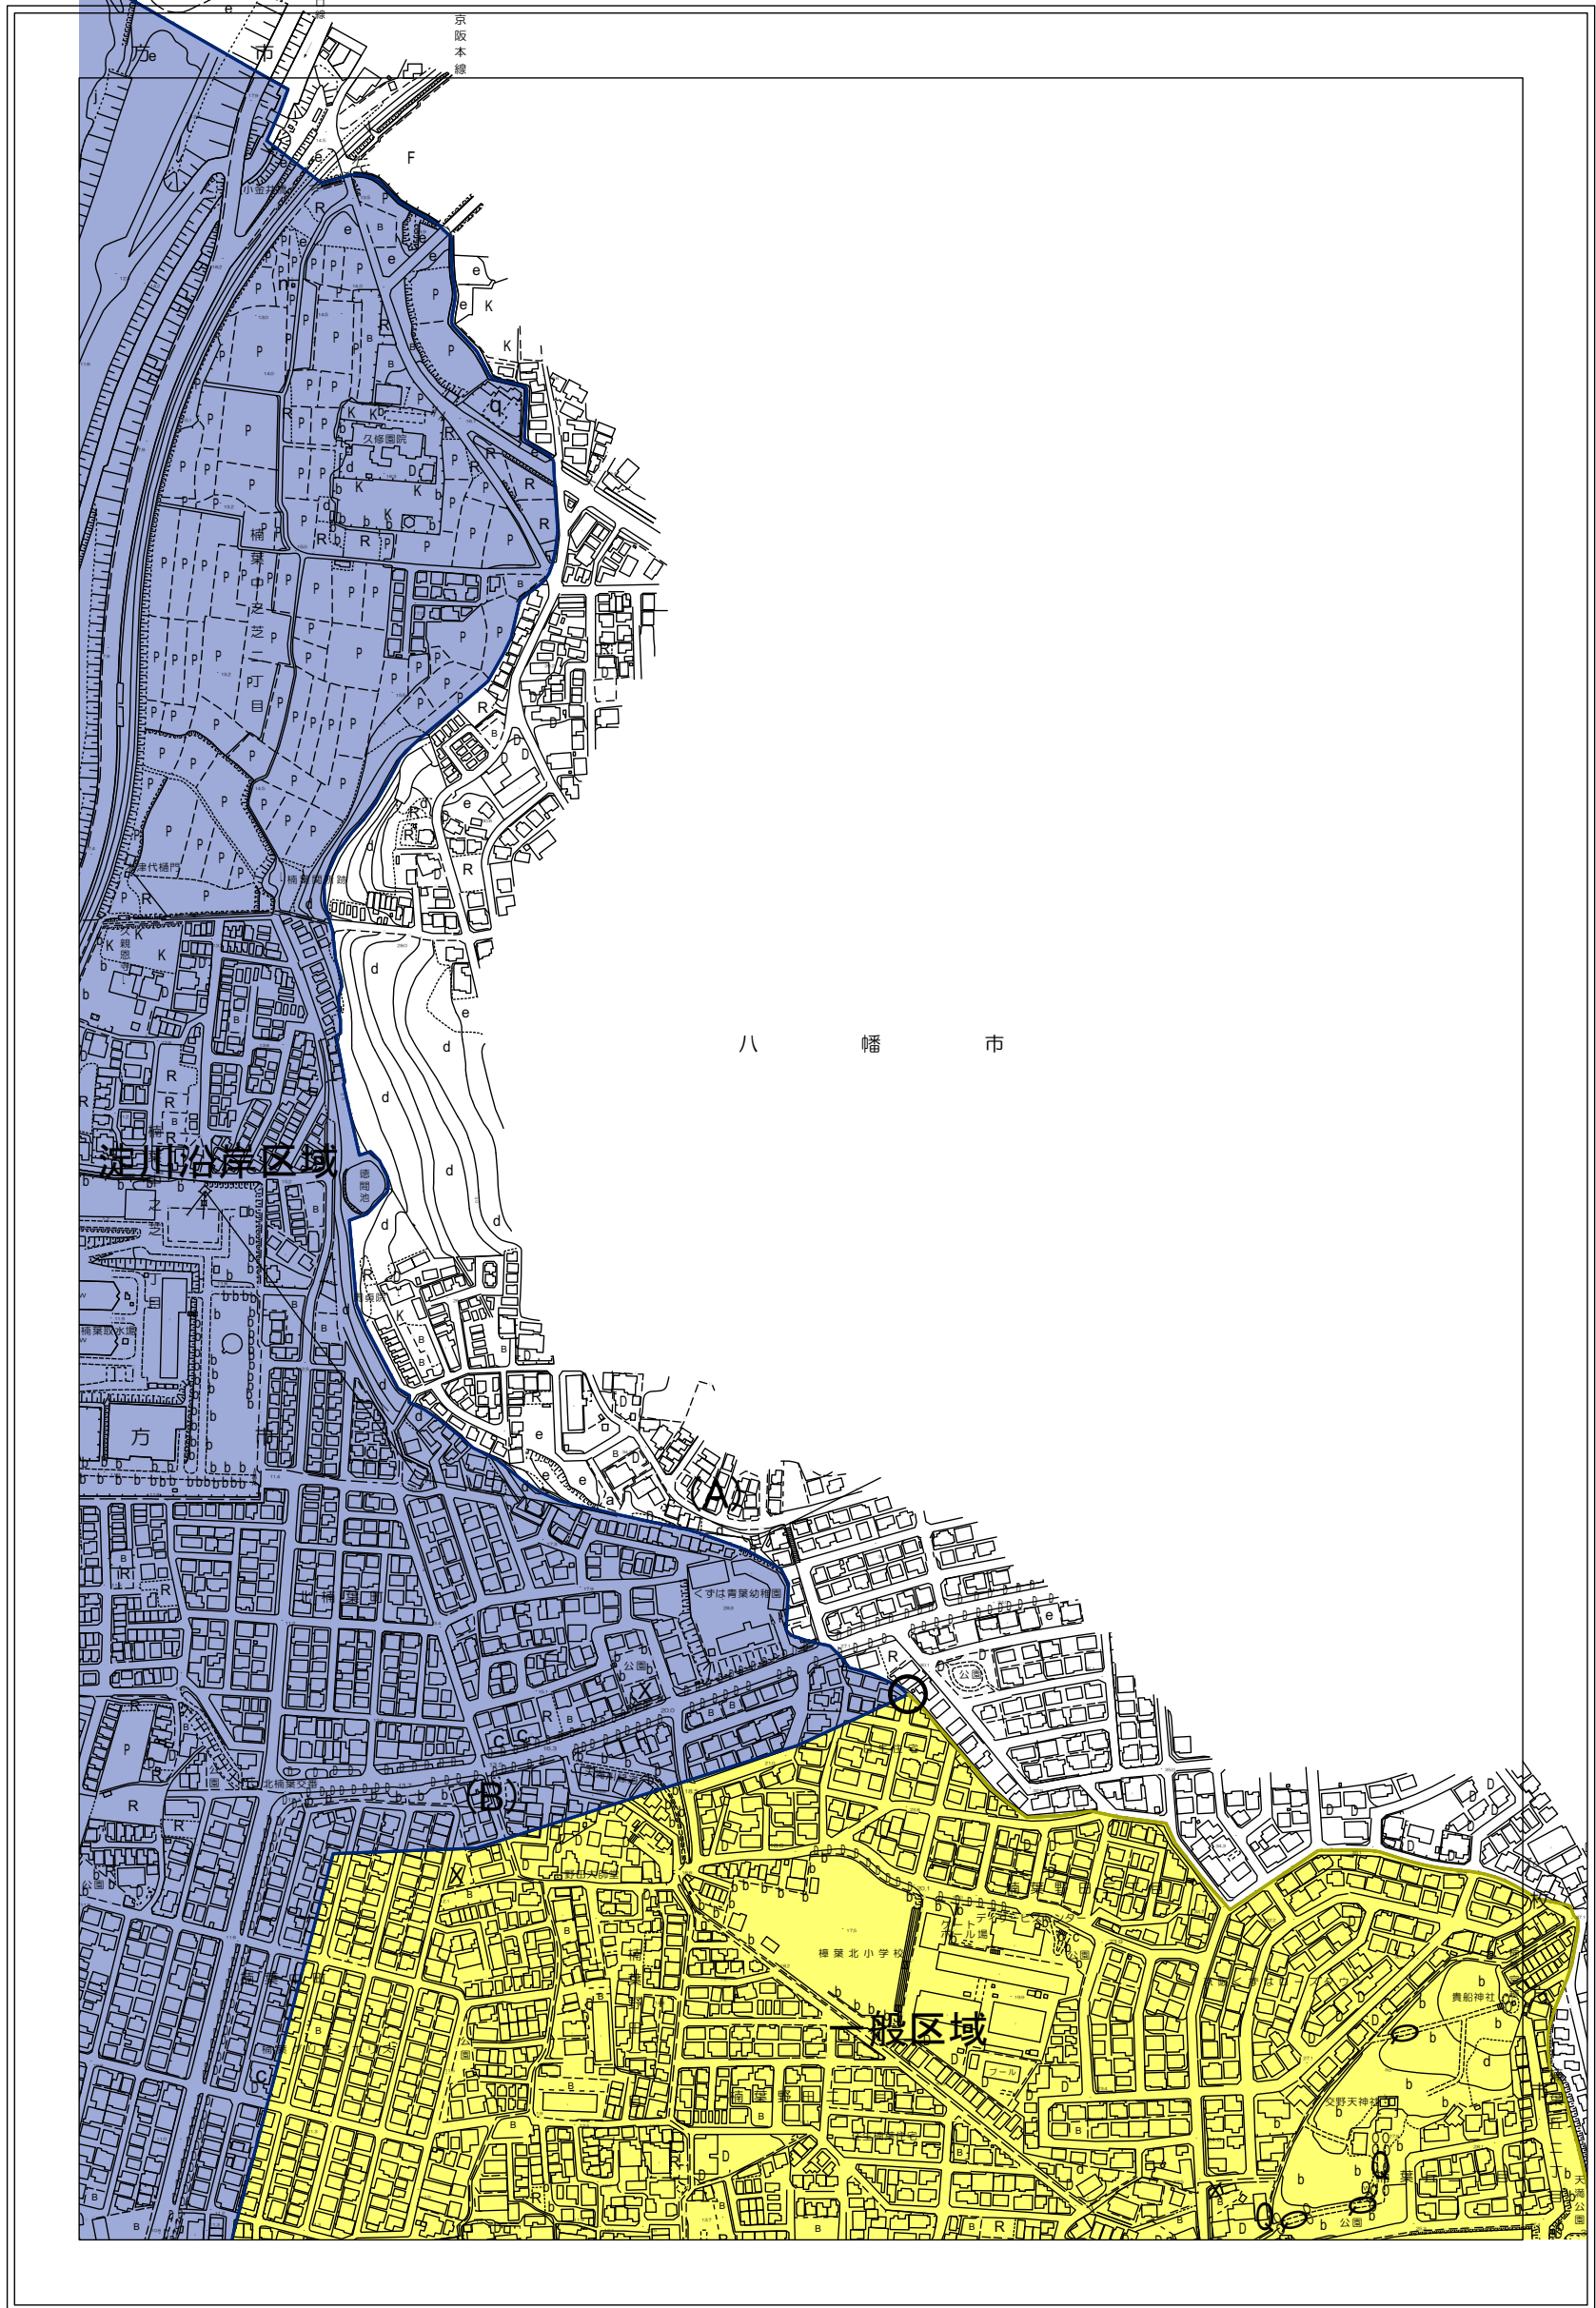

枚方市 景観計画区域図

02-2

1:5,000

No.	区域線
A	枚方市と京都府との行政界
B	(都) 楠葉中宮線からの50m後退線