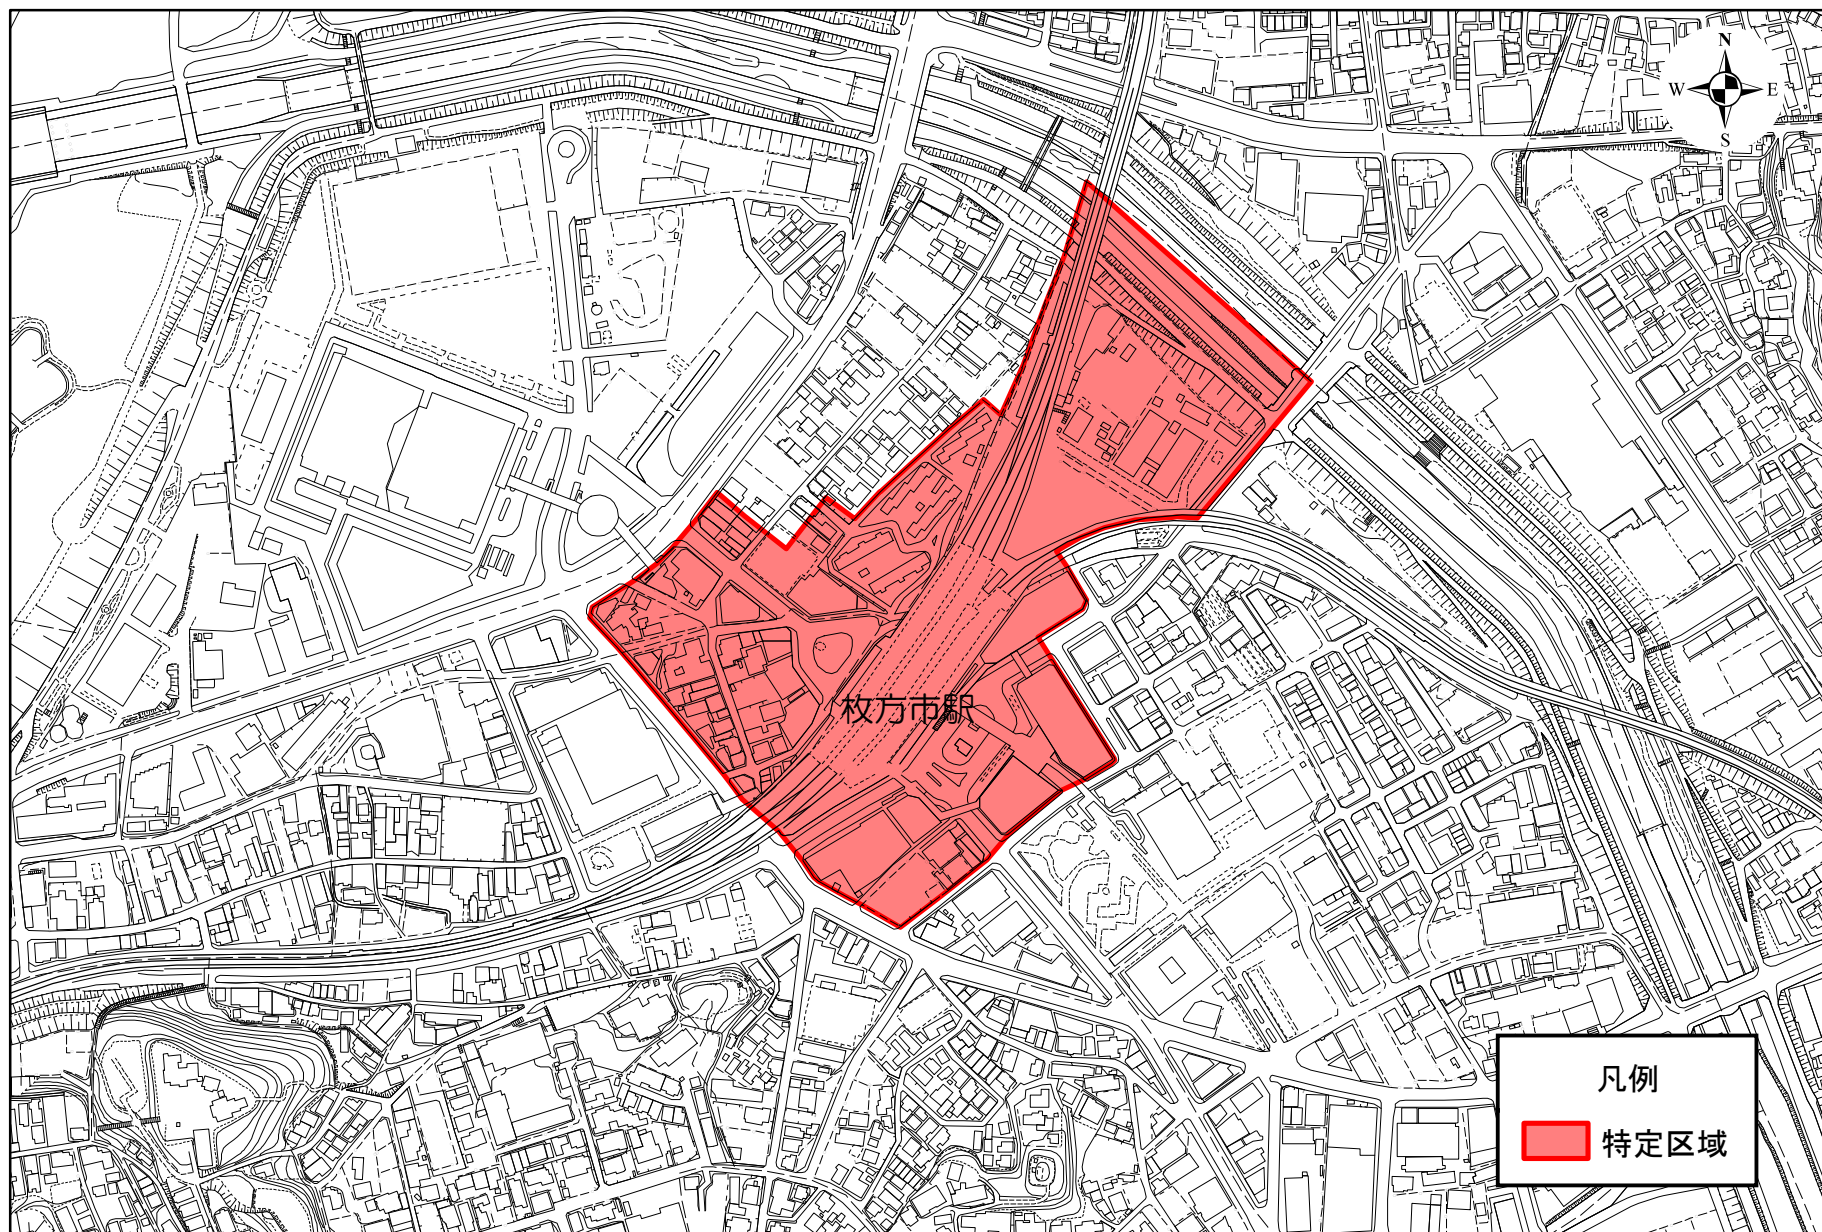

特定区域(枚方市駅周辺)

枚方市駅

凡例

特定区域

1:5,000

令和4年4月変更