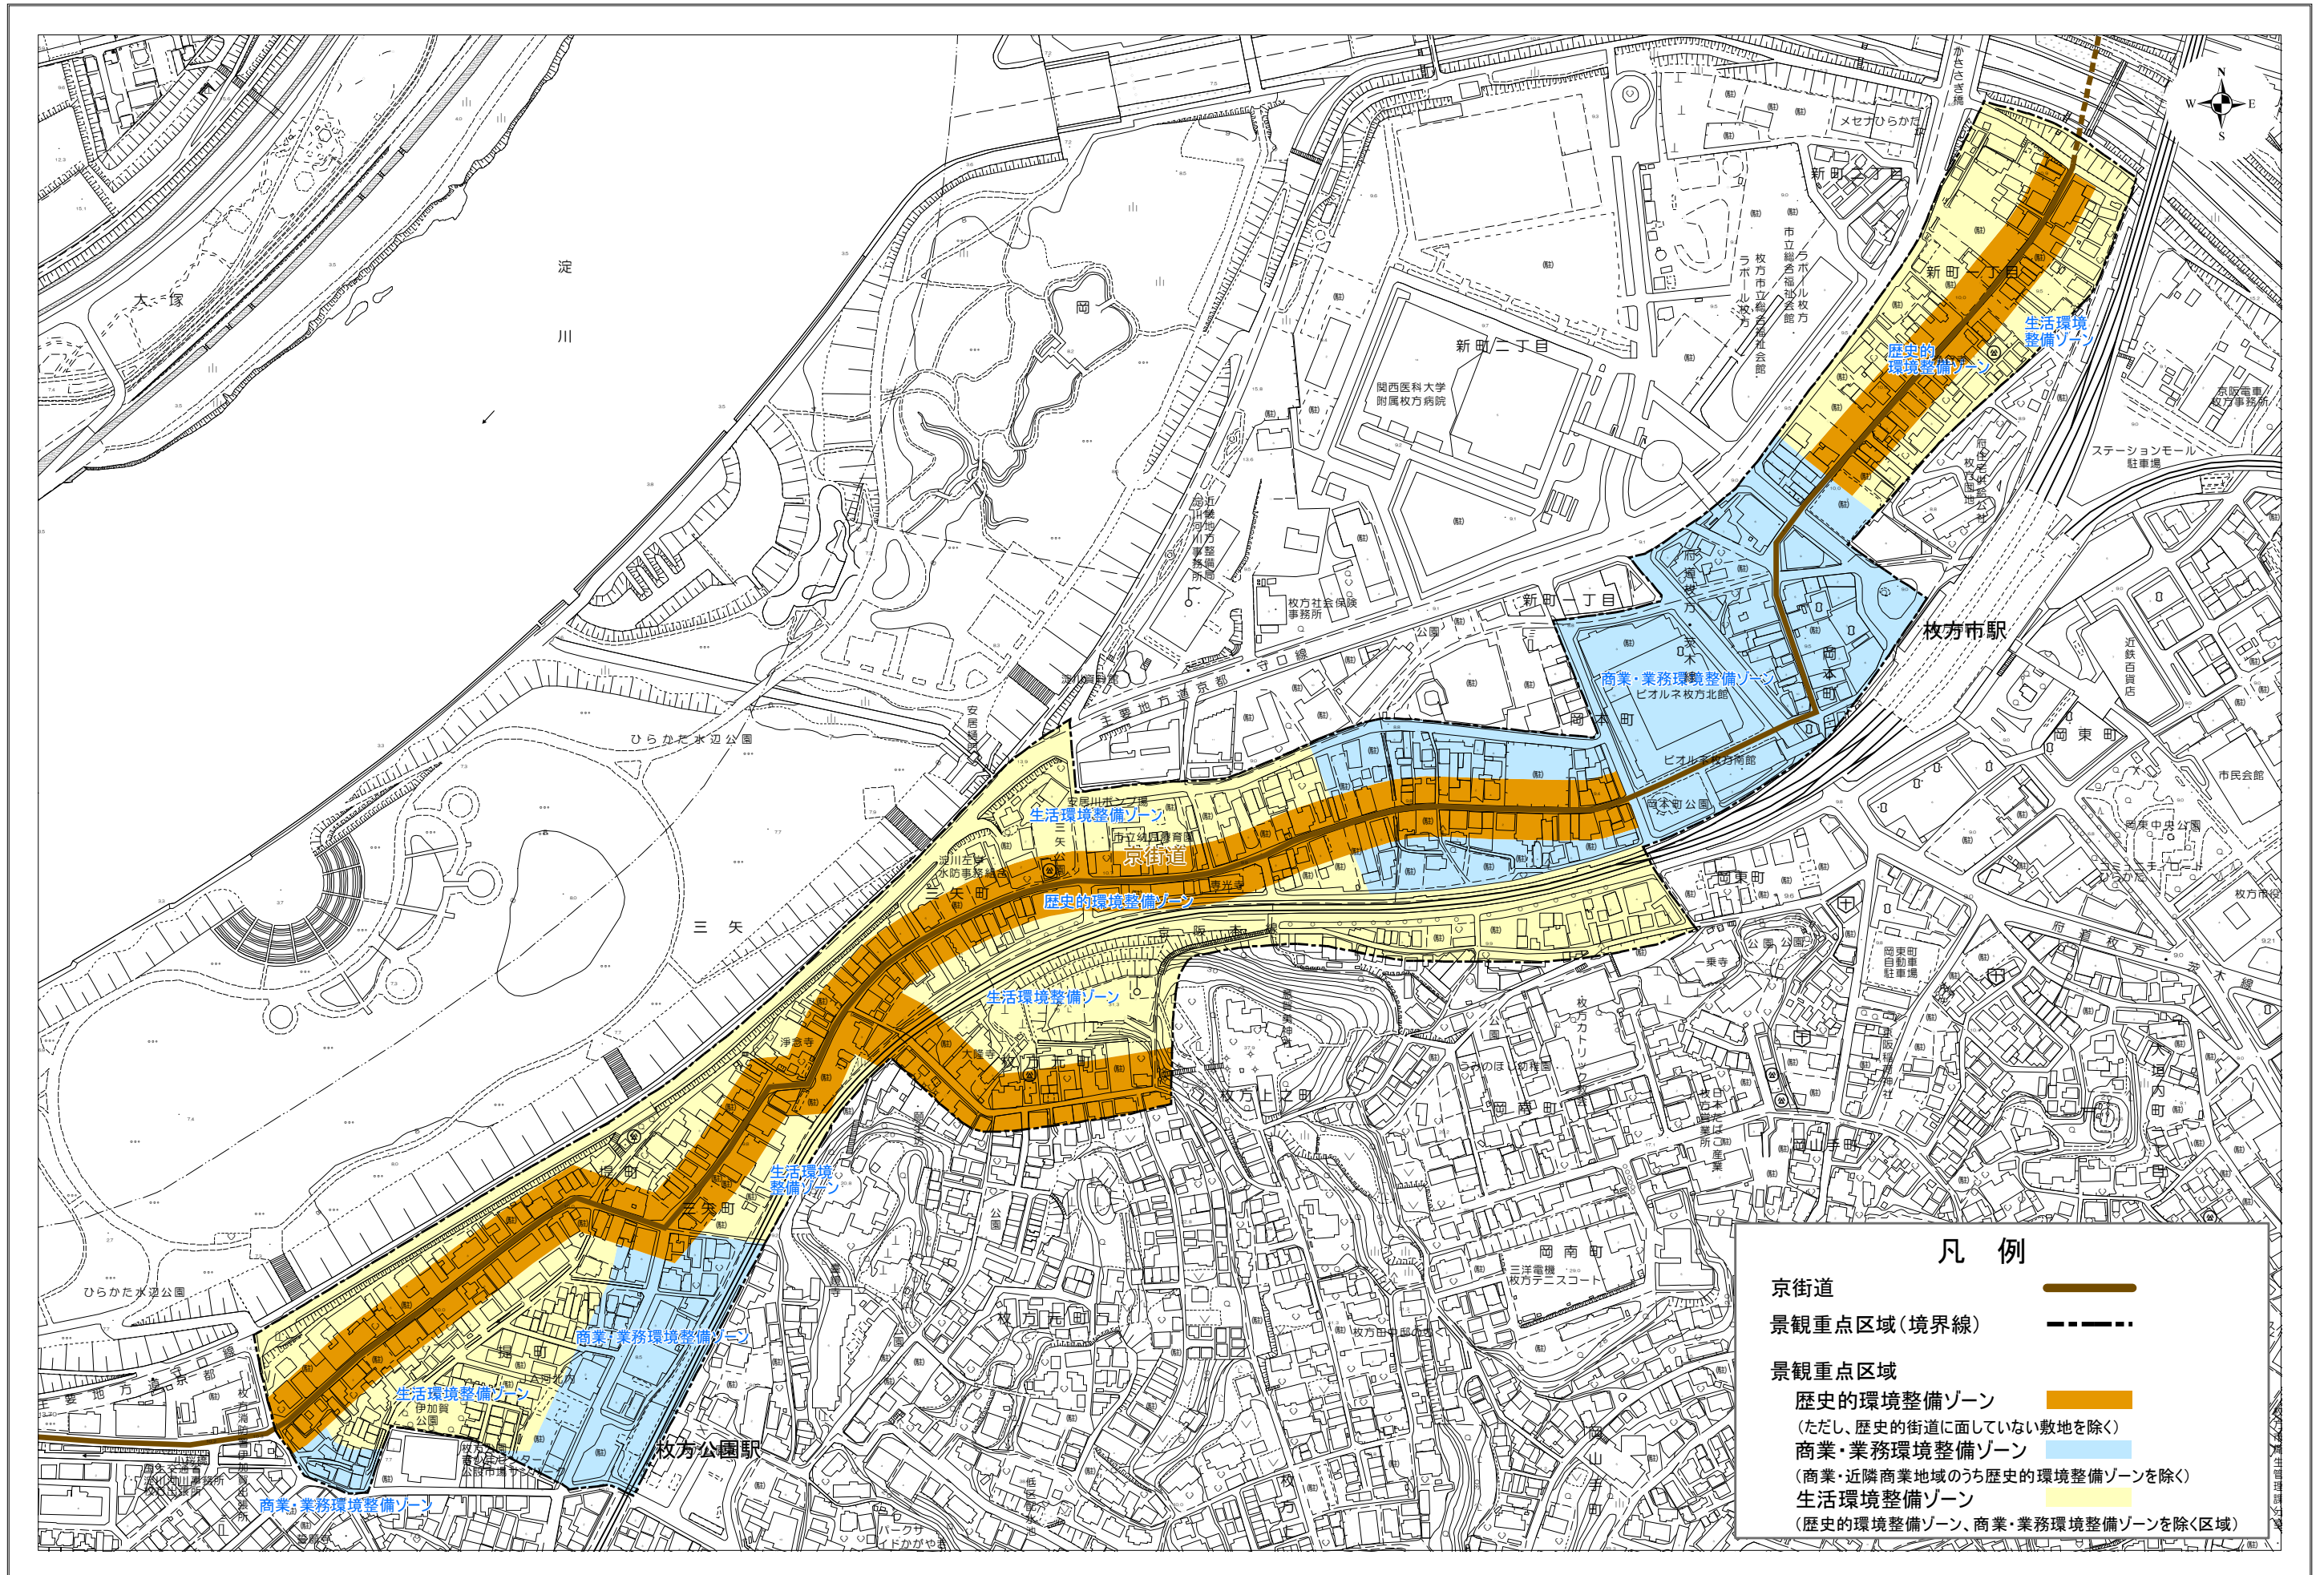

# 枚方宿地区 区域図(景観重点区域)

凡例	
京街道	———
景観重点区域(境界線)	- - - - -
景観重点区域	
歴史的環境整備ゾーン (ただし、歴史的街道に面していない敷地を除く)	■
商業・業務環境整備ゾーン (商業・近隣商業地域のうち歴史的環境整備ゾーンを除く)	■
生活環境整備ゾーン (歴史的環境整備ゾーン、商業・業務環境整備ゾーンを除く区域)	■