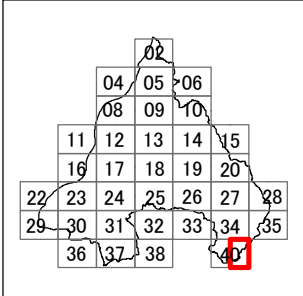

枚方市 屋外広告物条例規制区域図

40-2

令和4年4月変更

	禁止地域等		河川軸制限区域(制限緩和区域)		特定区域
	許可区域		河川軸制限区域(一般制限区域)		景観重点区域
	道路軸制限区域(制限緩和区域)		河川軸制限区域(重点制限区域)		指定文化財
	道路軸制限区域(一般制限区域)		東部制限区域(一般制限区域)		
	道路軸制限区域(重点制限区域)		東部制限区域(重点制限区域)		