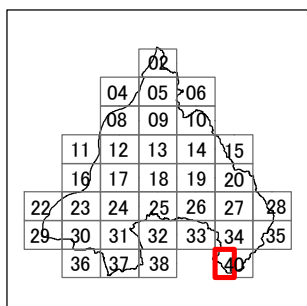

枚方市 屋外広告物条例規制区域図

40-1

令和4年4月変更

	禁止地域等		河川軸制限区域(制限緩和区域)		特定区域
	許可区域		河川軸制限区域(一般制限区域)		景観重点区域
	道路軸制限区域(制限緩和区域)		河川軸制限区域(重点制限区域)		指定文化財
	道路軸制限区域(一般制限区域)		東部制限区域(一般制限区域)		
	道路軸制限区域(重点制限区域)		東部制限区域(重点制限区域)		