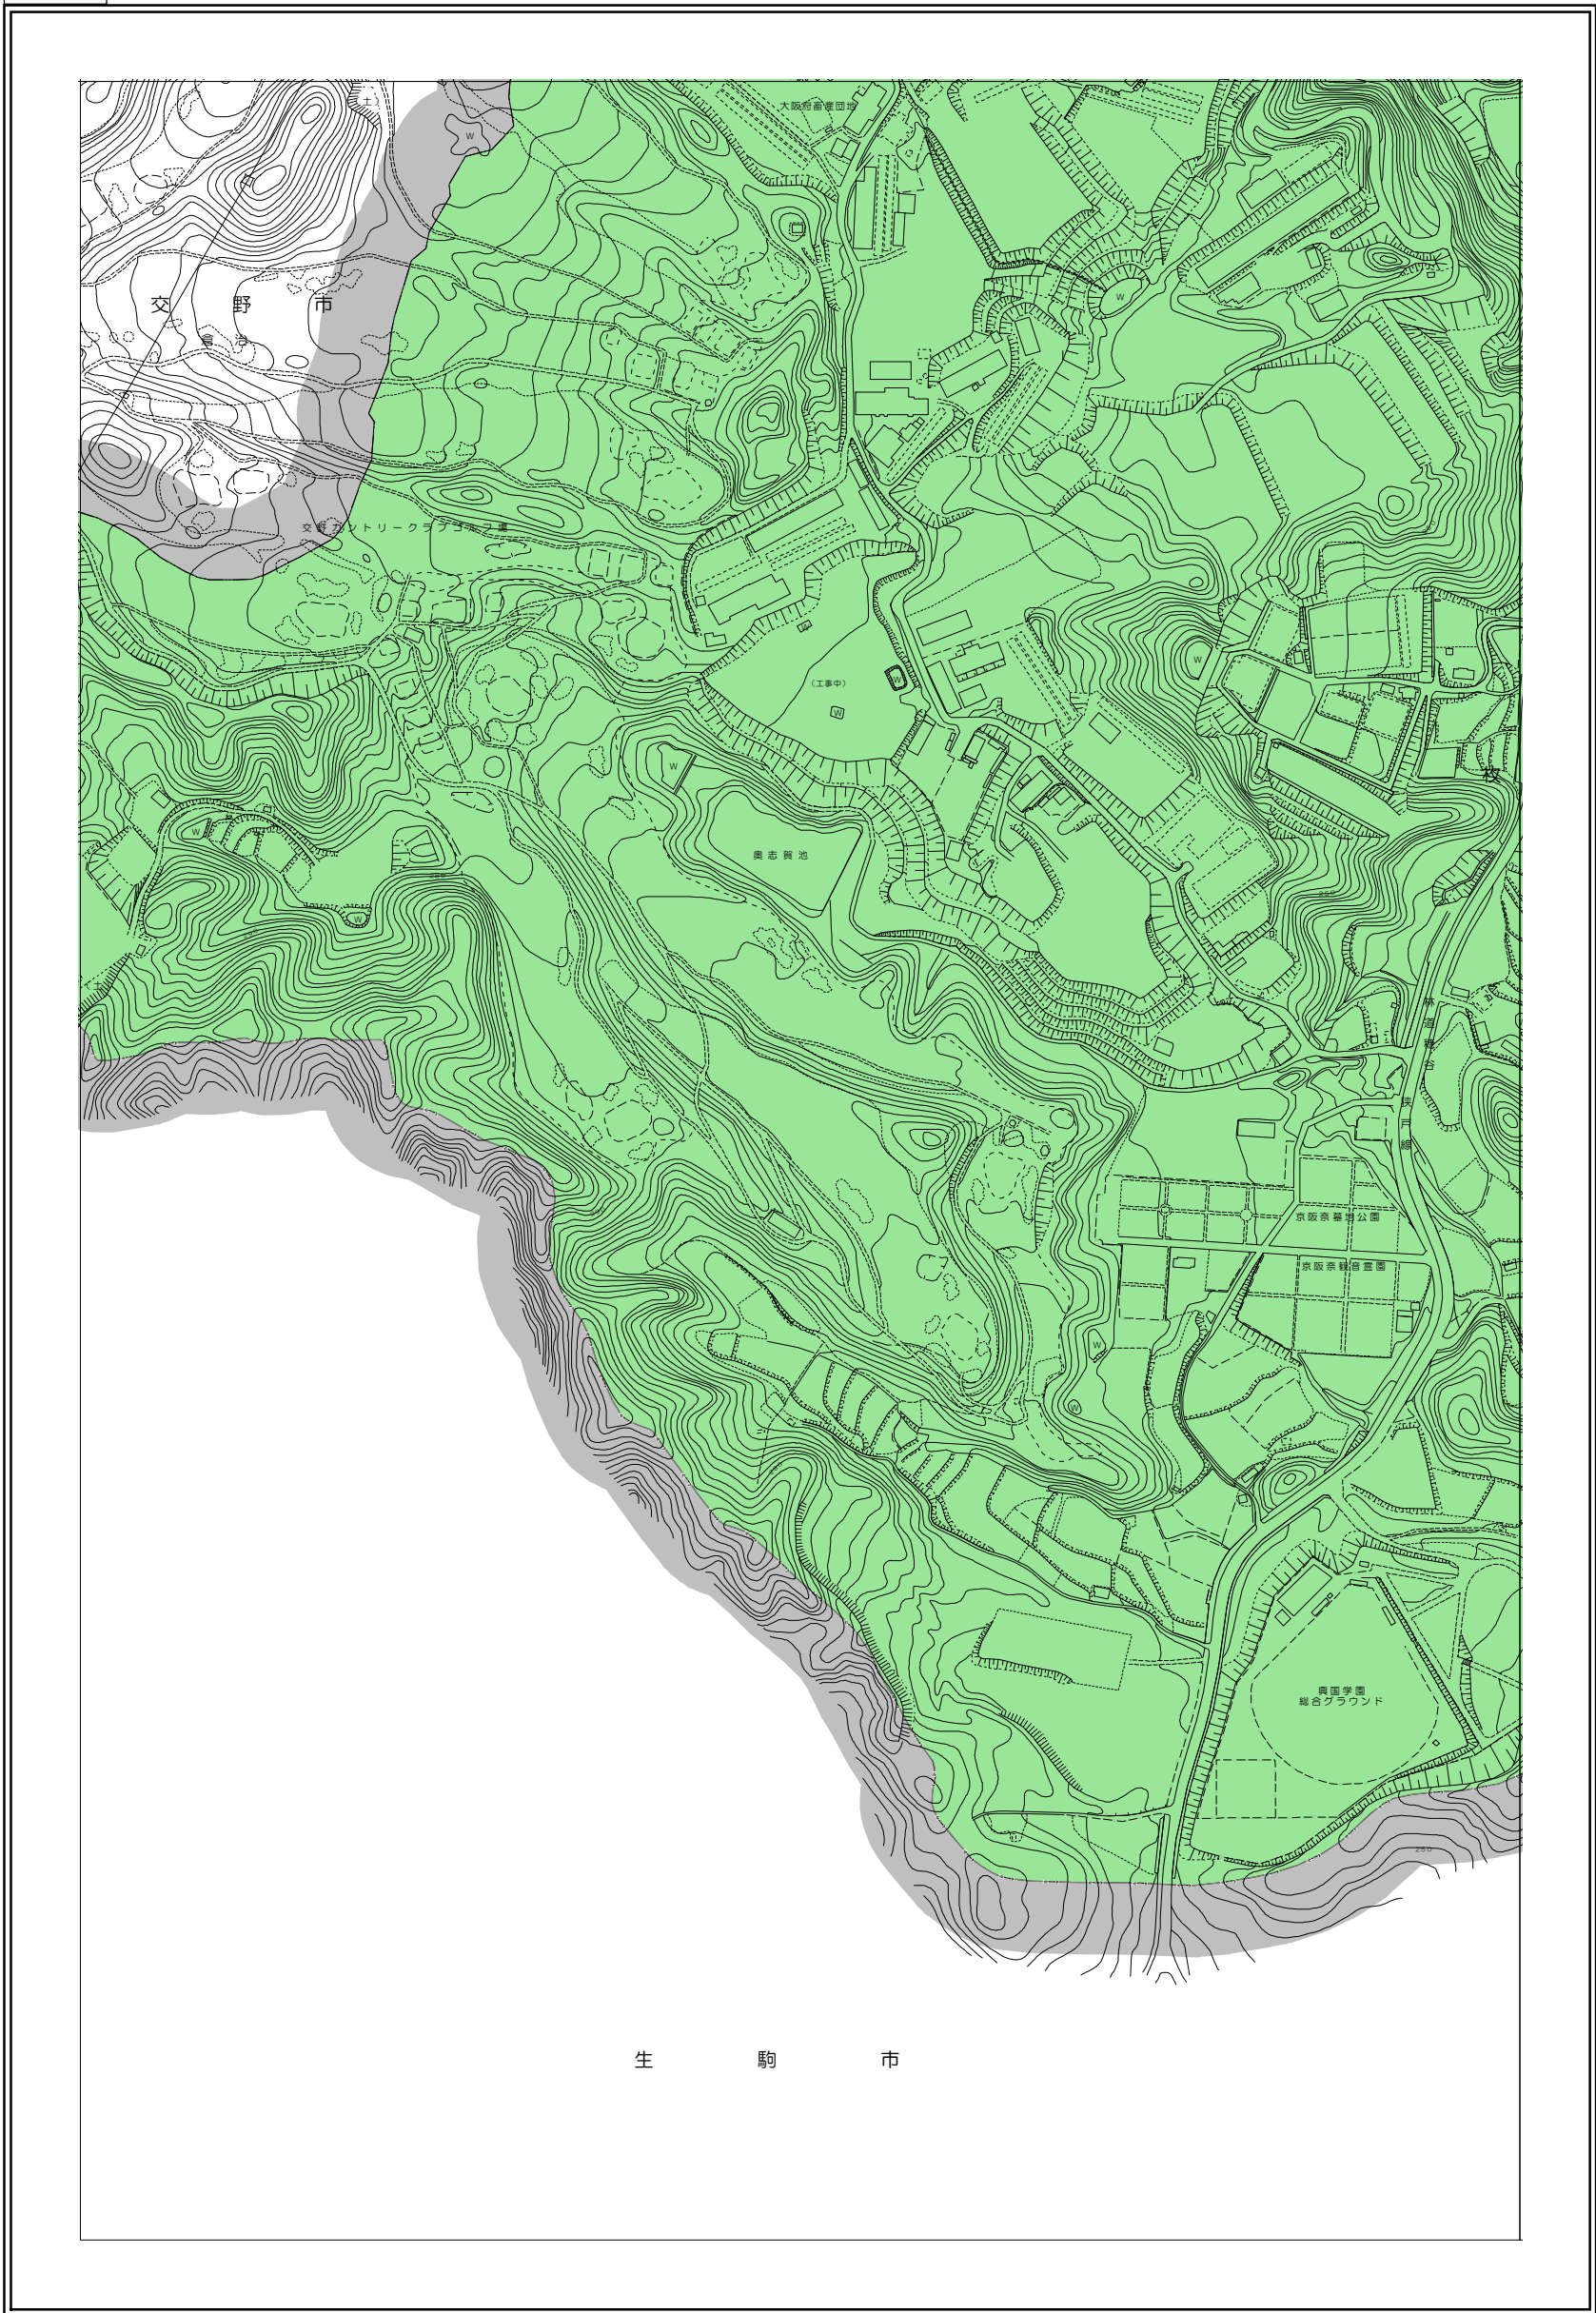

枚方市 屋外広告物条例規制区域図

40-1

令和4年4月変更

	禁止地域等		河川軸制限区域(制限緩和区域)		特定区域
	許可区域		河川軸制限区域(一般制限区域)		景観重点区域
	道路軸制限区域(制限緩和区域)		河川軸制限区域(重点制限区域)		指定文化財
	道路軸制限区域(一般制限区域)		東部制限区域(一般制限区域)		
	道路軸制限区域(重点制限区域)		東部制限区域(重点制限区域)		