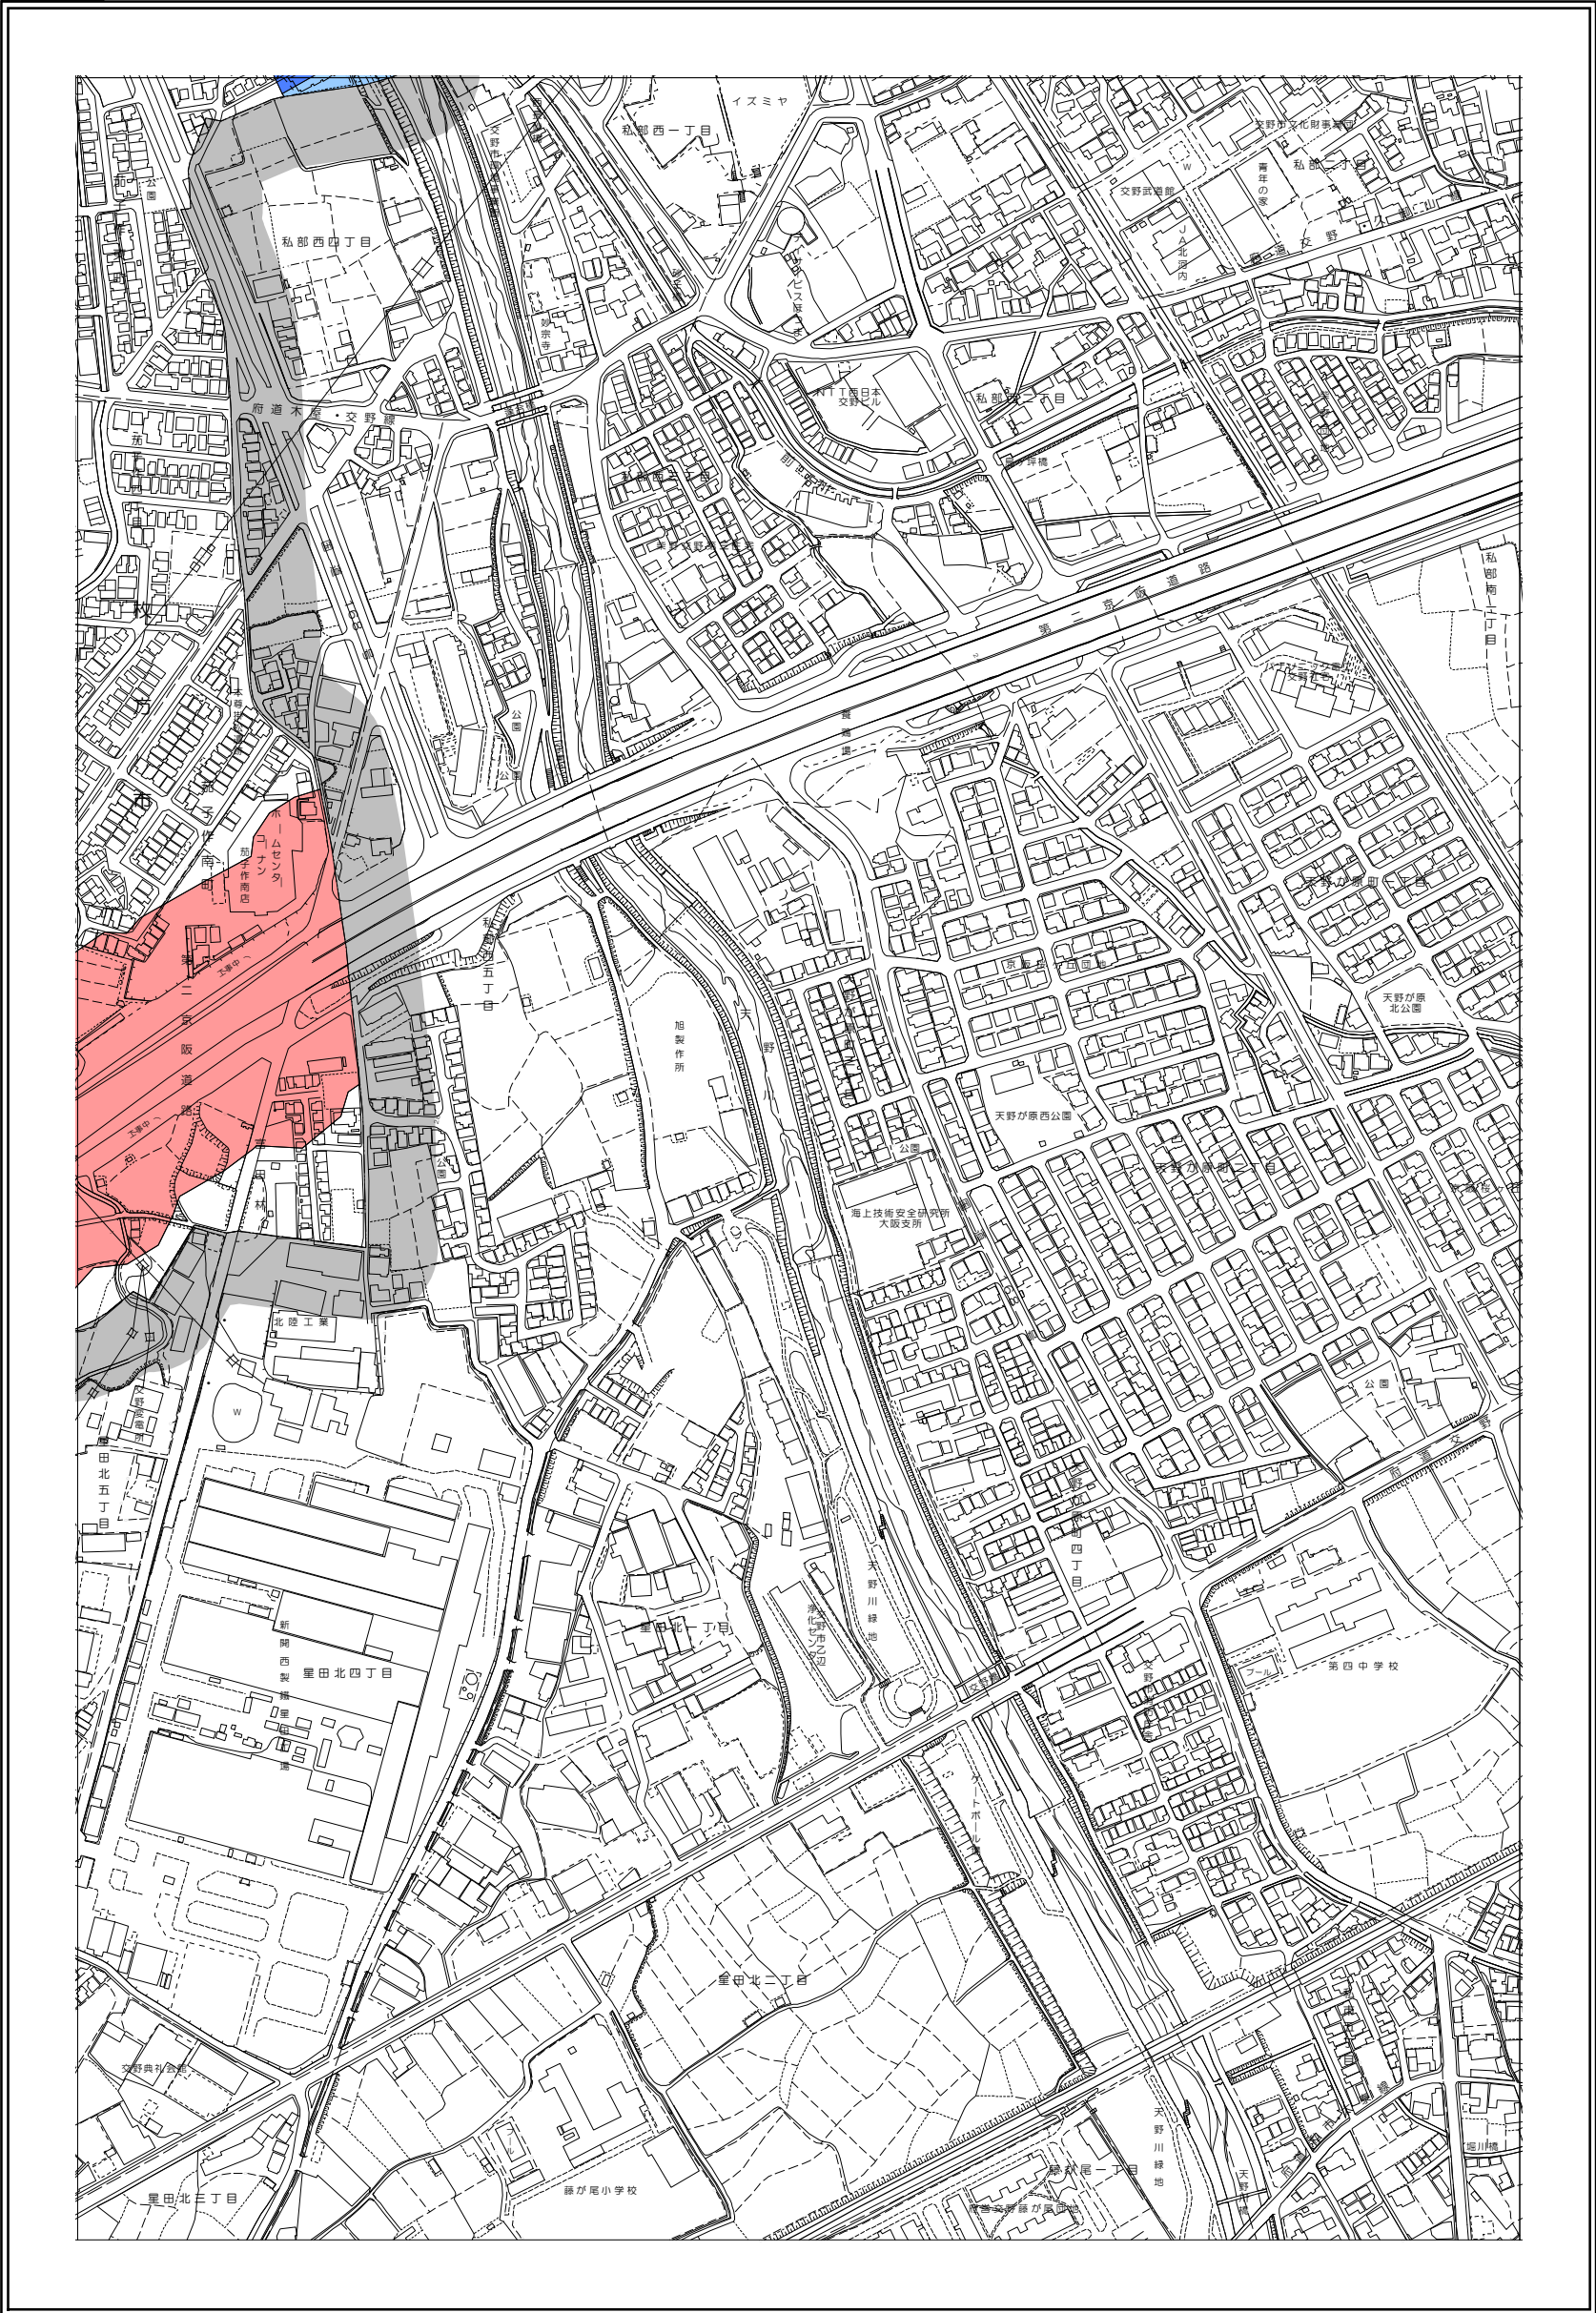

枚方市 屋外広告物条例規制区域図

38-1

令和4年4月変更

	禁止地域等		河川軸制限区域(制限緩和区域)		特定区域
	許可区域		河川軸制限区域(一般制限区域)		景観重点区域
	道路軸制限区域(制限緩和区域)		河川軸制限区域(重点制限区域)		指定文化財
	道路軸制限区域(一般制限区域)		東部制限区域(一般制限区域)		
	道路軸制限区域(重点制限区域)		東部制限区域(重点制限区域)		