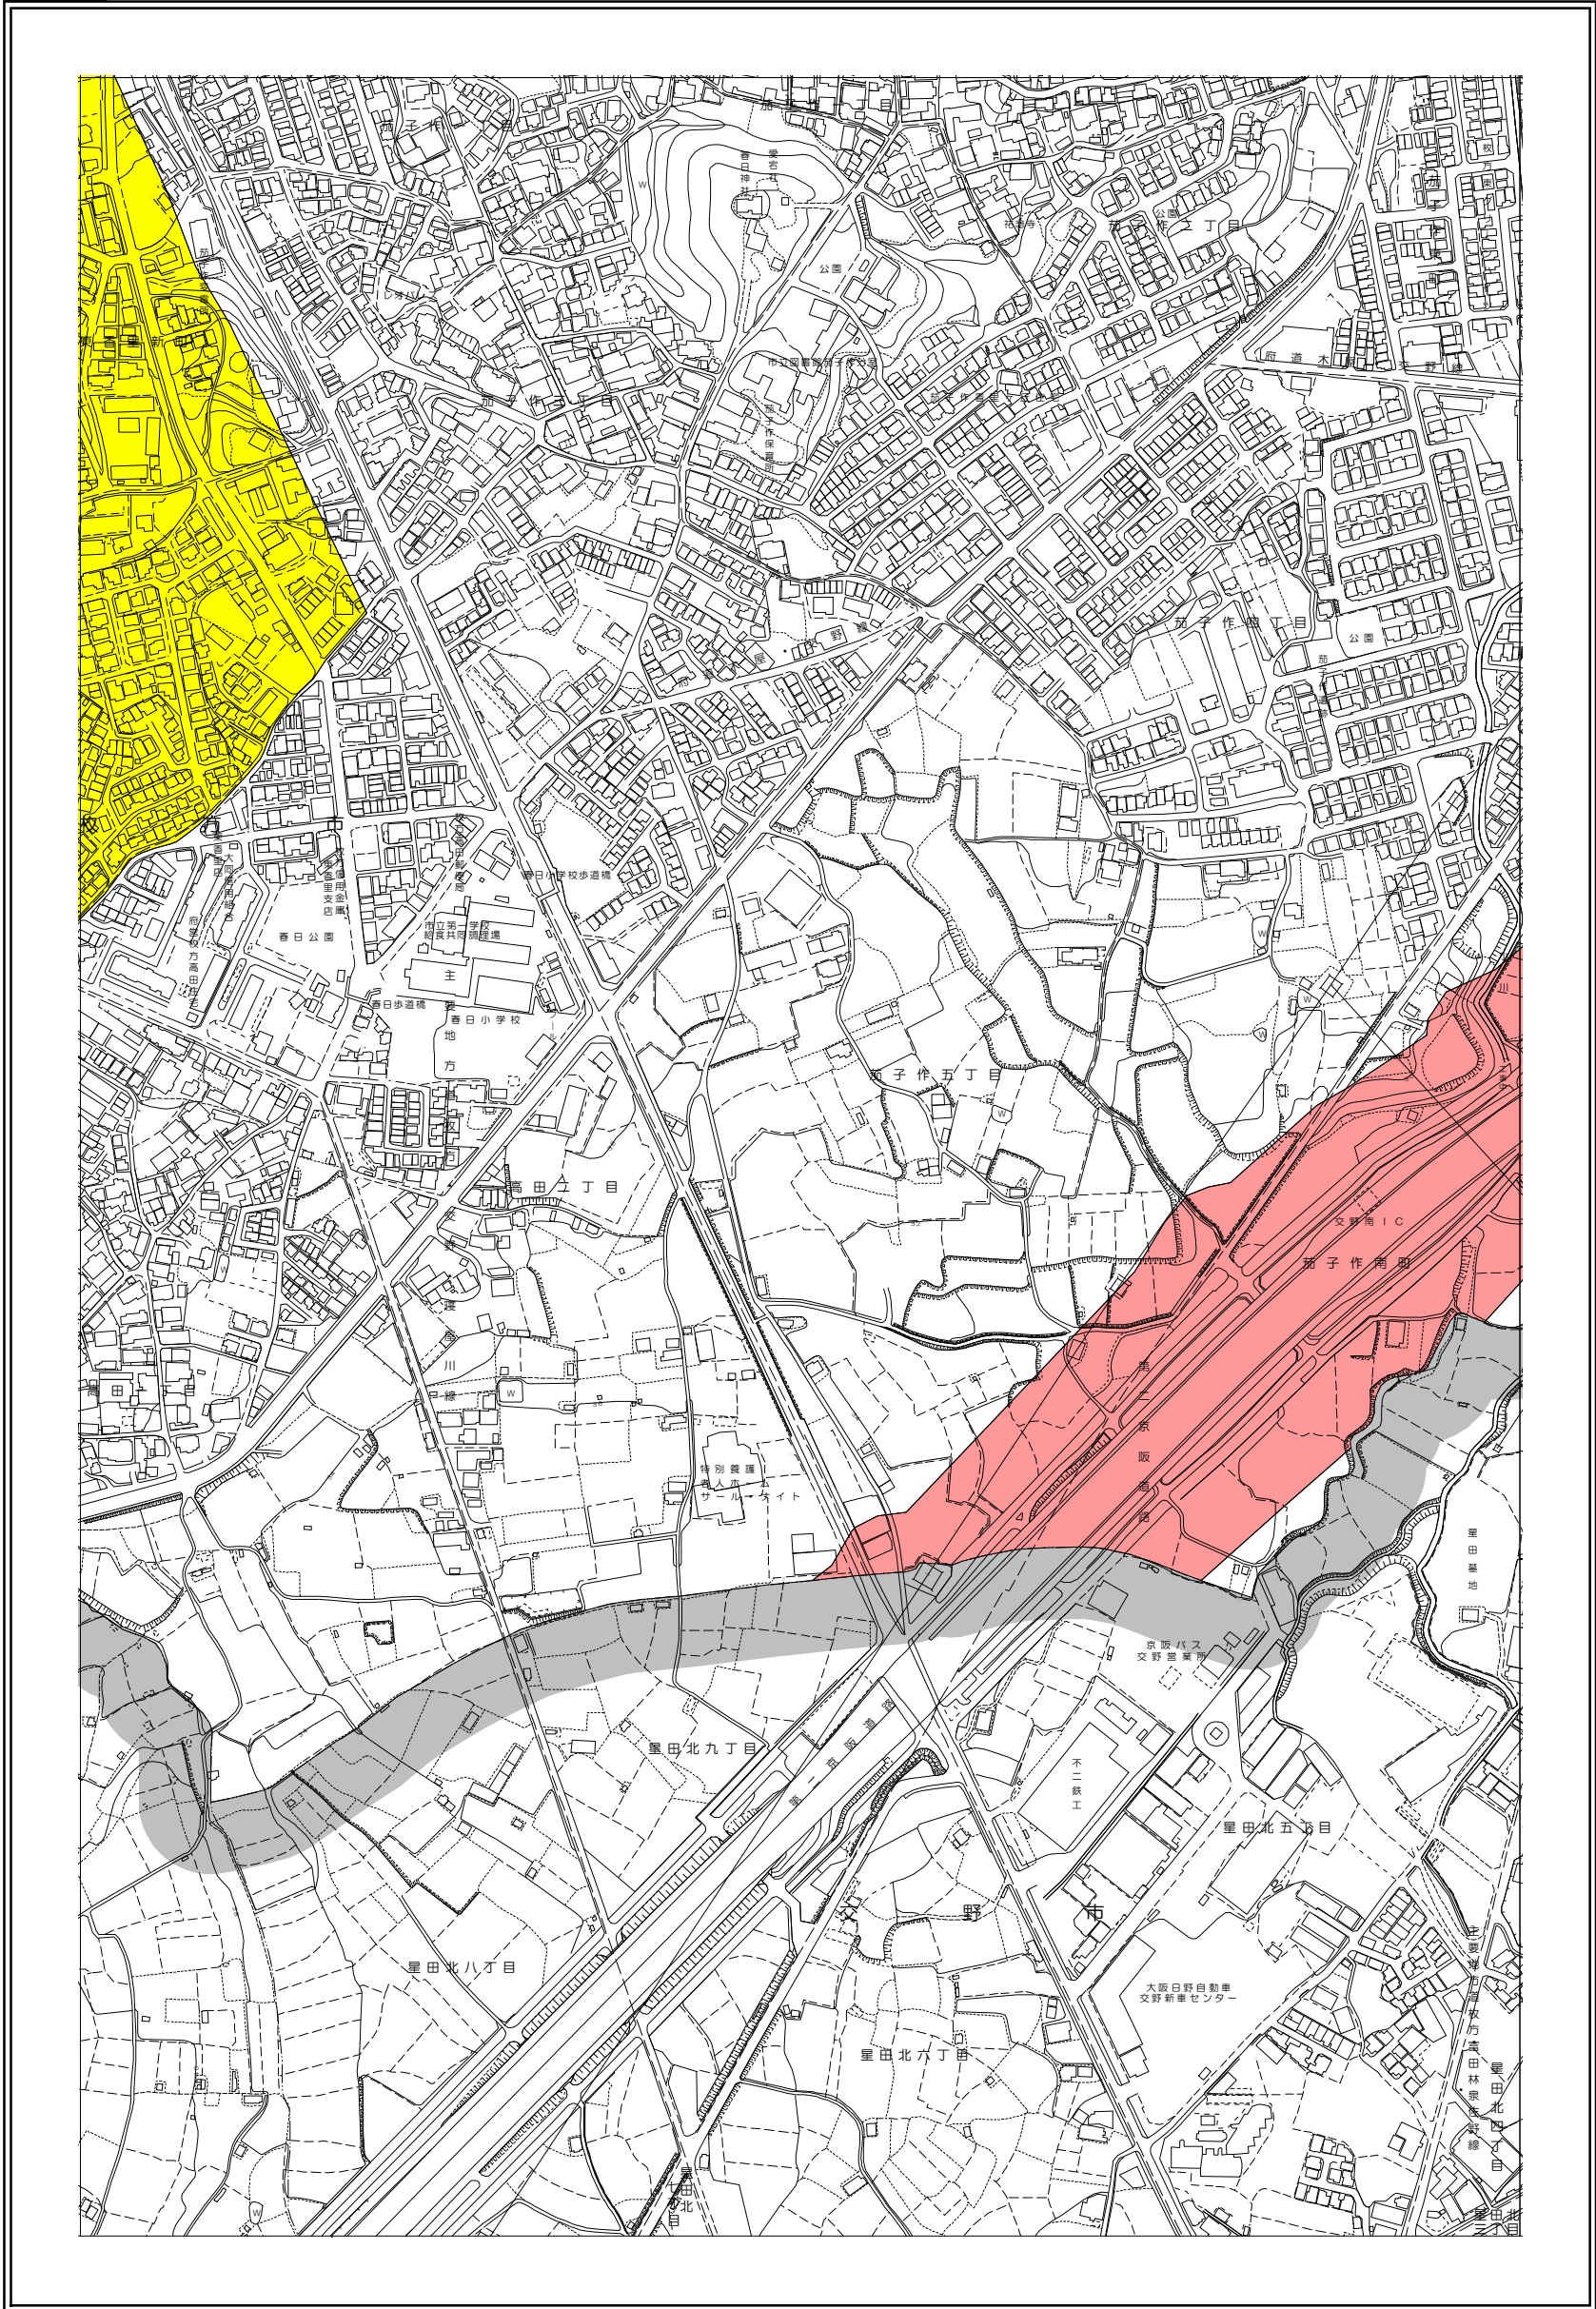

枚方市 屋外広告物条例規制区域図

37-2

令和4年4月変更

	禁止地域等		河川軸制限区域(制限緩和区域)		特定区域
	許可区域		河川軸制限区域(一般制限区域)		景観重点区域
	道路軸制限区域(制限緩和区域)		河川軸制限区域(重点制限区域)		指定文化財
	道路軸制限区域(一般制限区域)		東部制限区域(一般制限区域)		
	道路軸制限区域(重点制限区域)		東部制限区域(重点制限区域)		