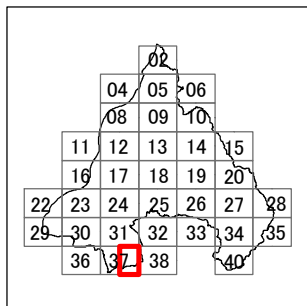

枚方市 屋外広告物条例規制区域図

37-2

令和4年4月変更

	禁止地域等		河川軸制限区域(制限緩和区域)		特定区域
	許可区域		河川軸制限区域(一般制限区域)		景観重点区域
	道路軸制限区域(制限緩和区域)		河川軸制限区域(重点制限区域)		指定文化財
	道路軸制限区域(一般制限区域)		東部制限区域(一般制限区域)		
	道路軸制限区域(重点制限区域)		東部制限区域(重点制限区域)		