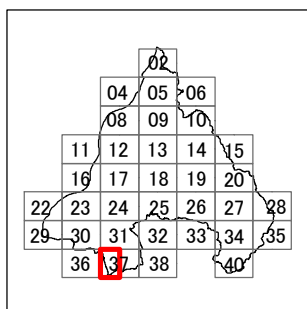

枚方市 屋外広告物条例規制区域図

37-1

令和4年4月変更

	禁止地域等		河川軸制限区域(制限緩和区域)		特定区域
	許可区域		河川軸制限区域(一般制限区域)		景観重点区域
	道路軸制限区域(制限緩和区域)		河川軸制限区域(重点制限区域)		指定文化財
	道路軸制限区域(一般制限区域)		東部制限区域(一般制限区域)		
	道路軸制限区域(重点制限区域)		東部制限区域(重点制限区域)		