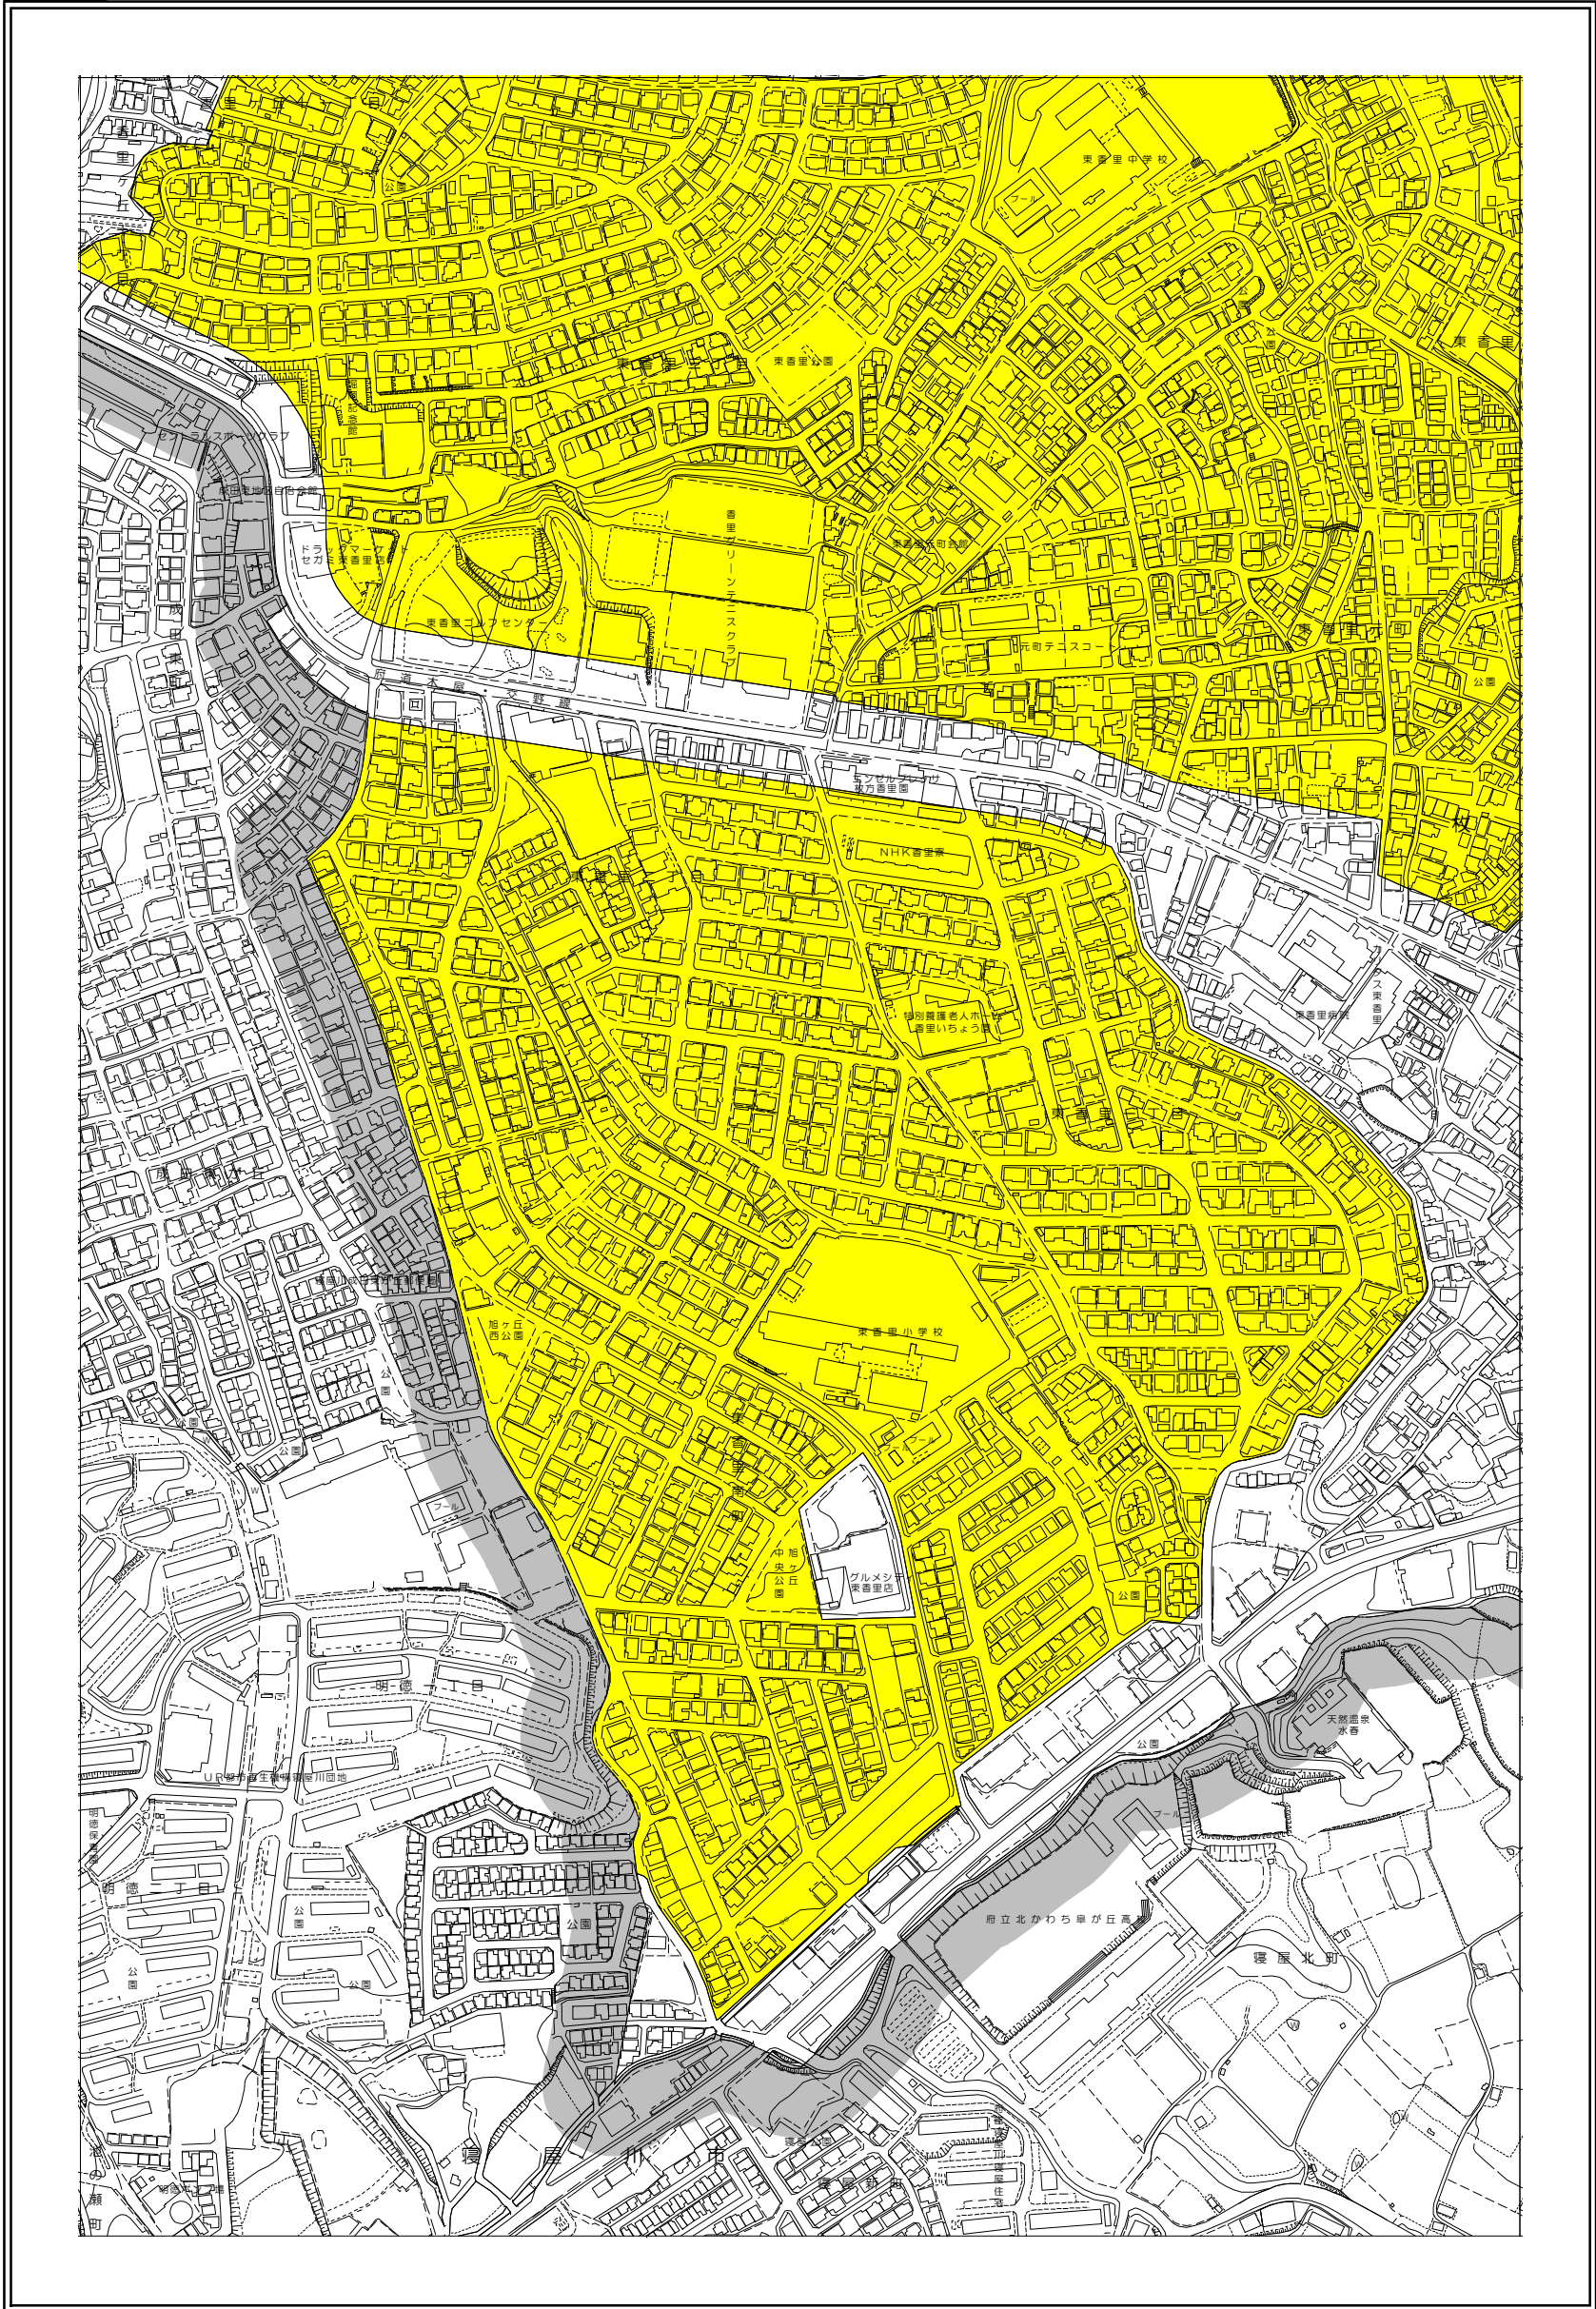

枚方市 屋外広告物条例規制区域図

37-1

令和4年4月変更

	禁止地域等		河川軸制限区域(制限緩和区域)		特定区域
	許可区域		河川軸制限区域(一般制限区域)		景観重点区域
	道路軸制限区域(制限緩和区域)		河川軸制限区域(重点制限区域)		指定文化財
	道路軸制限区域(一般制限区域)		東部制限区域(一般制限区域)		
	道路軸制限区域(重点制限区域)		東部制限区域(重点制限区域)		