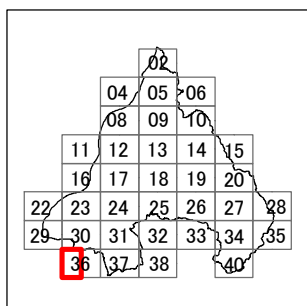

枚方市 屋外広告物条例規制区域図

36-1

令和4年4月変更

	禁止地域等		河川軸制限区域(制限緩和区域)		特定区域
	許可区域		河川軸制限区域(一般制限区域)		景観重点区域
	道路軸制限区域(制限緩和区域)		河川軸制限区域(重点制限区域)		指定文化財
	道路軸制限区域(一般制限区域)		東部制限区域(一般制限区域)		
	道路軸制限区域(重点制限区域)		東部制限区域(重点制限区域)		