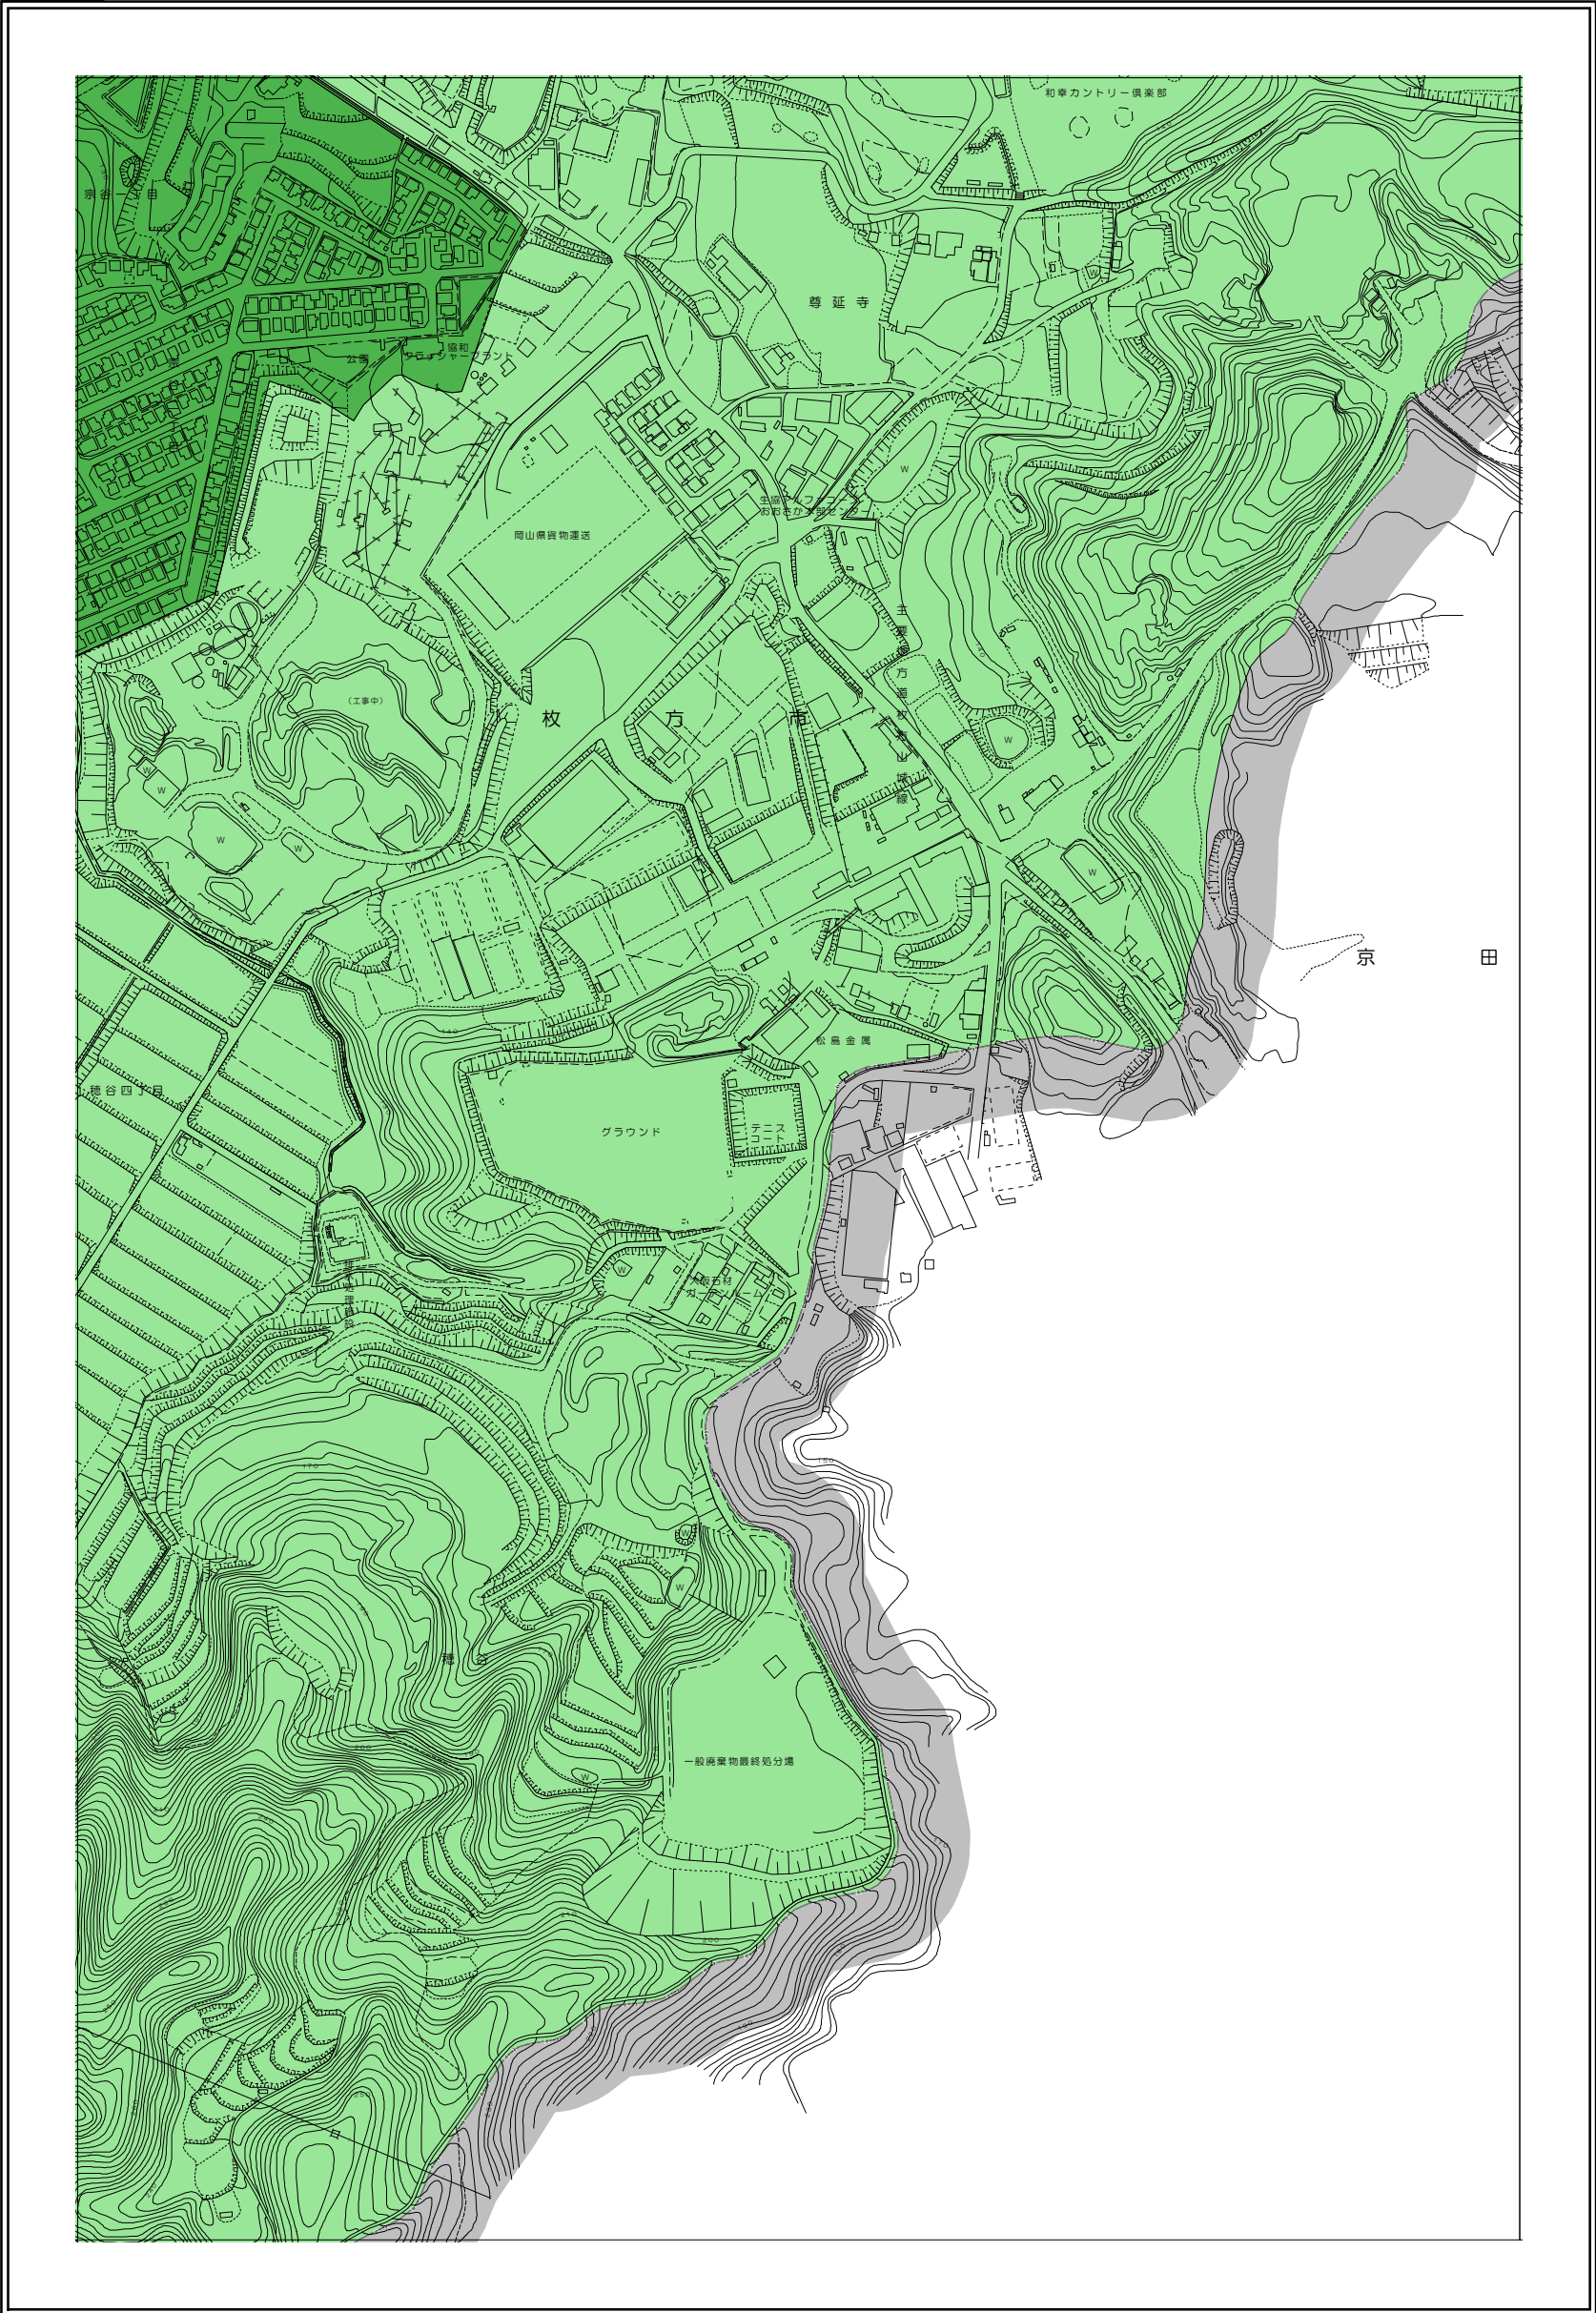

枚方市 屋外広告物条例規制区域図

35-1

令和4年4月変更

	禁止地域等		河川軸制限区域(制限緩和区域)		特定区域
	許可区域		河川軸制限区域(一般制限区域)		景観重点区域
	道路軸制限区域(制限緩和区域)		河川軸制限区域(重点制限区域)		指定文化財
	道路軸制限区域(一般制限区域)		東部制限区域(一般制限区域)		
	道路軸制限区域(重点制限区域)		東部制限区域(重点制限区域)		