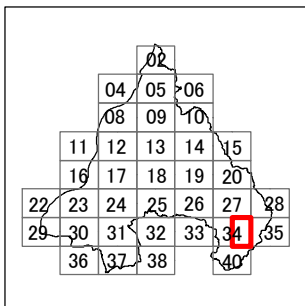

枚方市 屋外広告物条例規制区域図

34-2

令和4年4月変更

	禁止地域等		河川軸制限区域(制限緩和区域)		特定区域
	許可区域		河川軸制限区域(一般制限区域)		景観重点区域
	道路軸制限区域(制限緩和区域)		河川軸制限区域(重点制限区域)		指定文化財
	道路軸制限区域(一般制限区域)		東部制限区域(一般制限区域)		
	道路軸制限区域(重点制限区域)		東部制限区域(重点制限区域)		