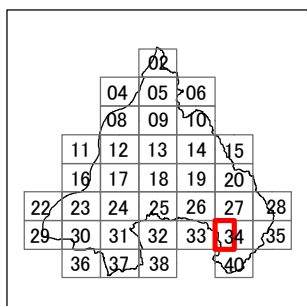

# 枚方市 屋外広告物条例規制区域図

34-1

令和4年4月変更

	禁止地域等		河川軸制限区域(制限緩和区域)		特定区域
	許可区域		河川軸制限区域(一般制限区域)		景観重点区域
	道路軸制限区域(制限緩和区域)		河川軸制限区域(重点制限区域)		指定文化財
	道路軸制限区域(一般制限区域)		東部制限区域(一般制限区域)		
	道路軸制限区域(重点制限区域)		東部制限区域(重点制限区域)		