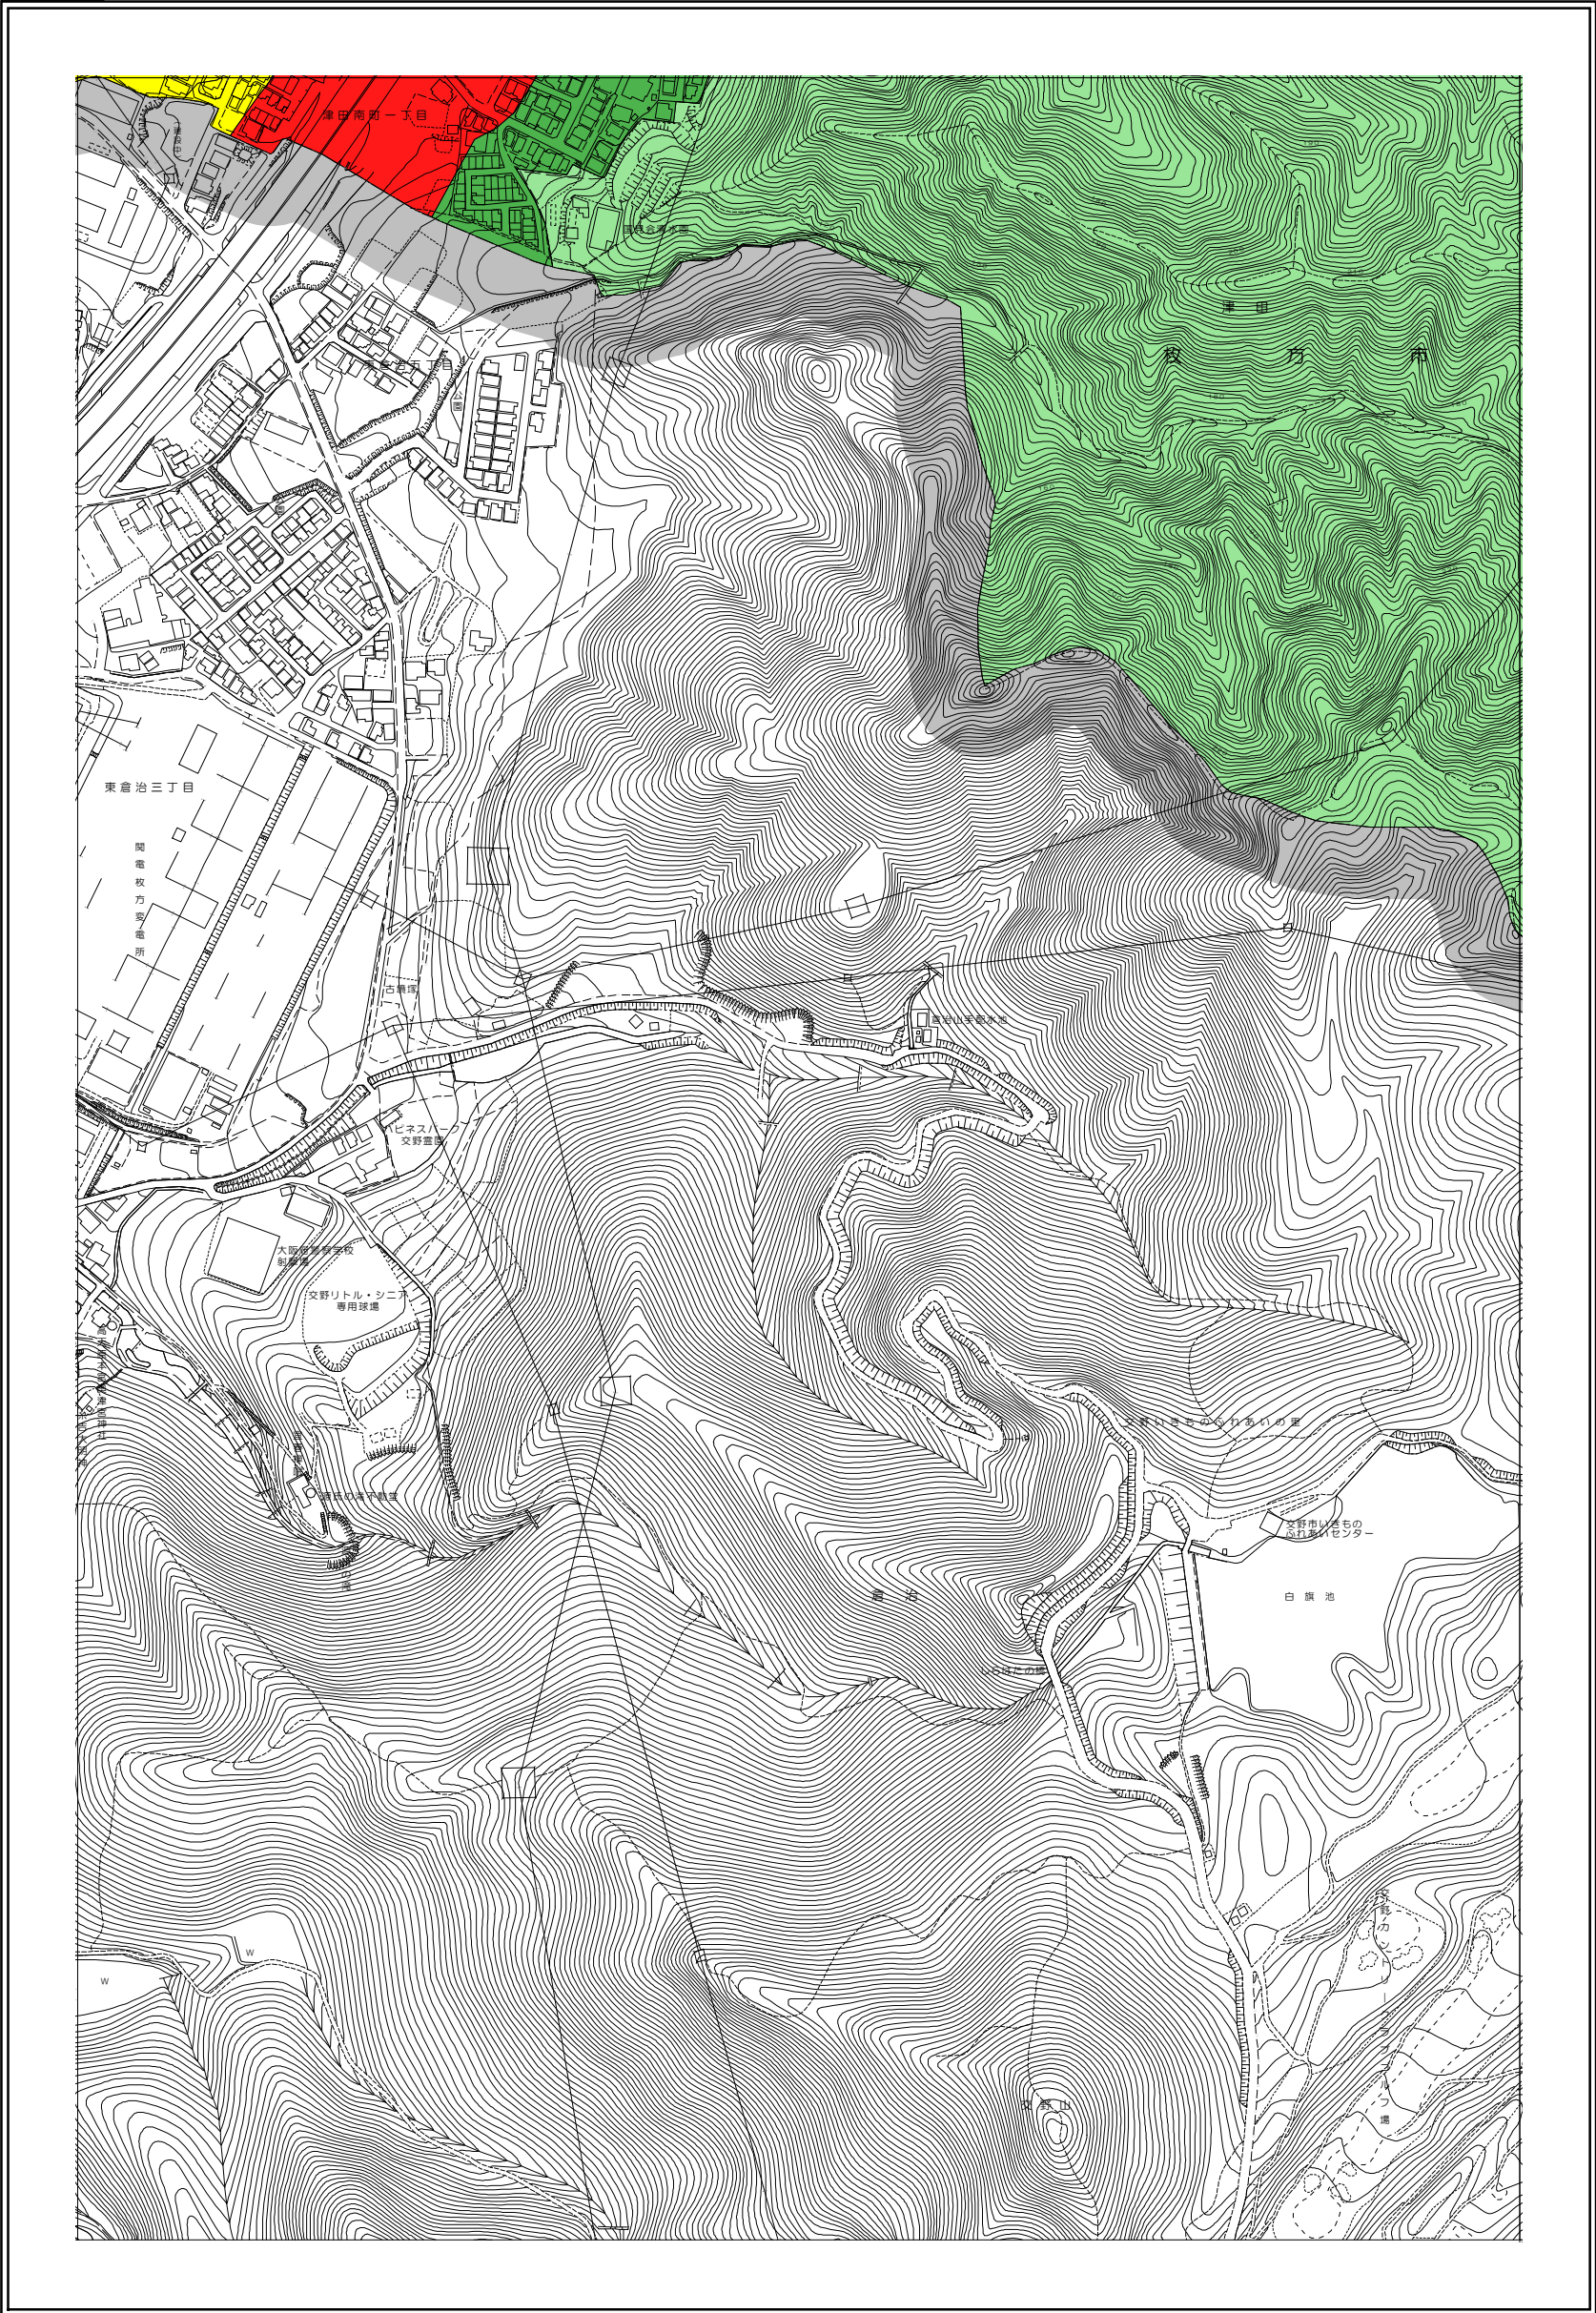

枚方市 屋外広告物条例規制区域図

33-2

令和4年4月変更

	禁止地域等		河川軸制限区域(制限緩和区域)		特定区域
	許可区域		河川軸制限区域(一般制限区域)		景観重点区域
	道路軸制限区域(制限緩和区域)		河川軸制限区域(重点制限区域)		指定文化財
	道路軸制限区域(一般制限区域)		東部制限区域(一般制限区域)		
	道路軸制限区域(重点制限区域)		東部制限区域(重点制限区域)		