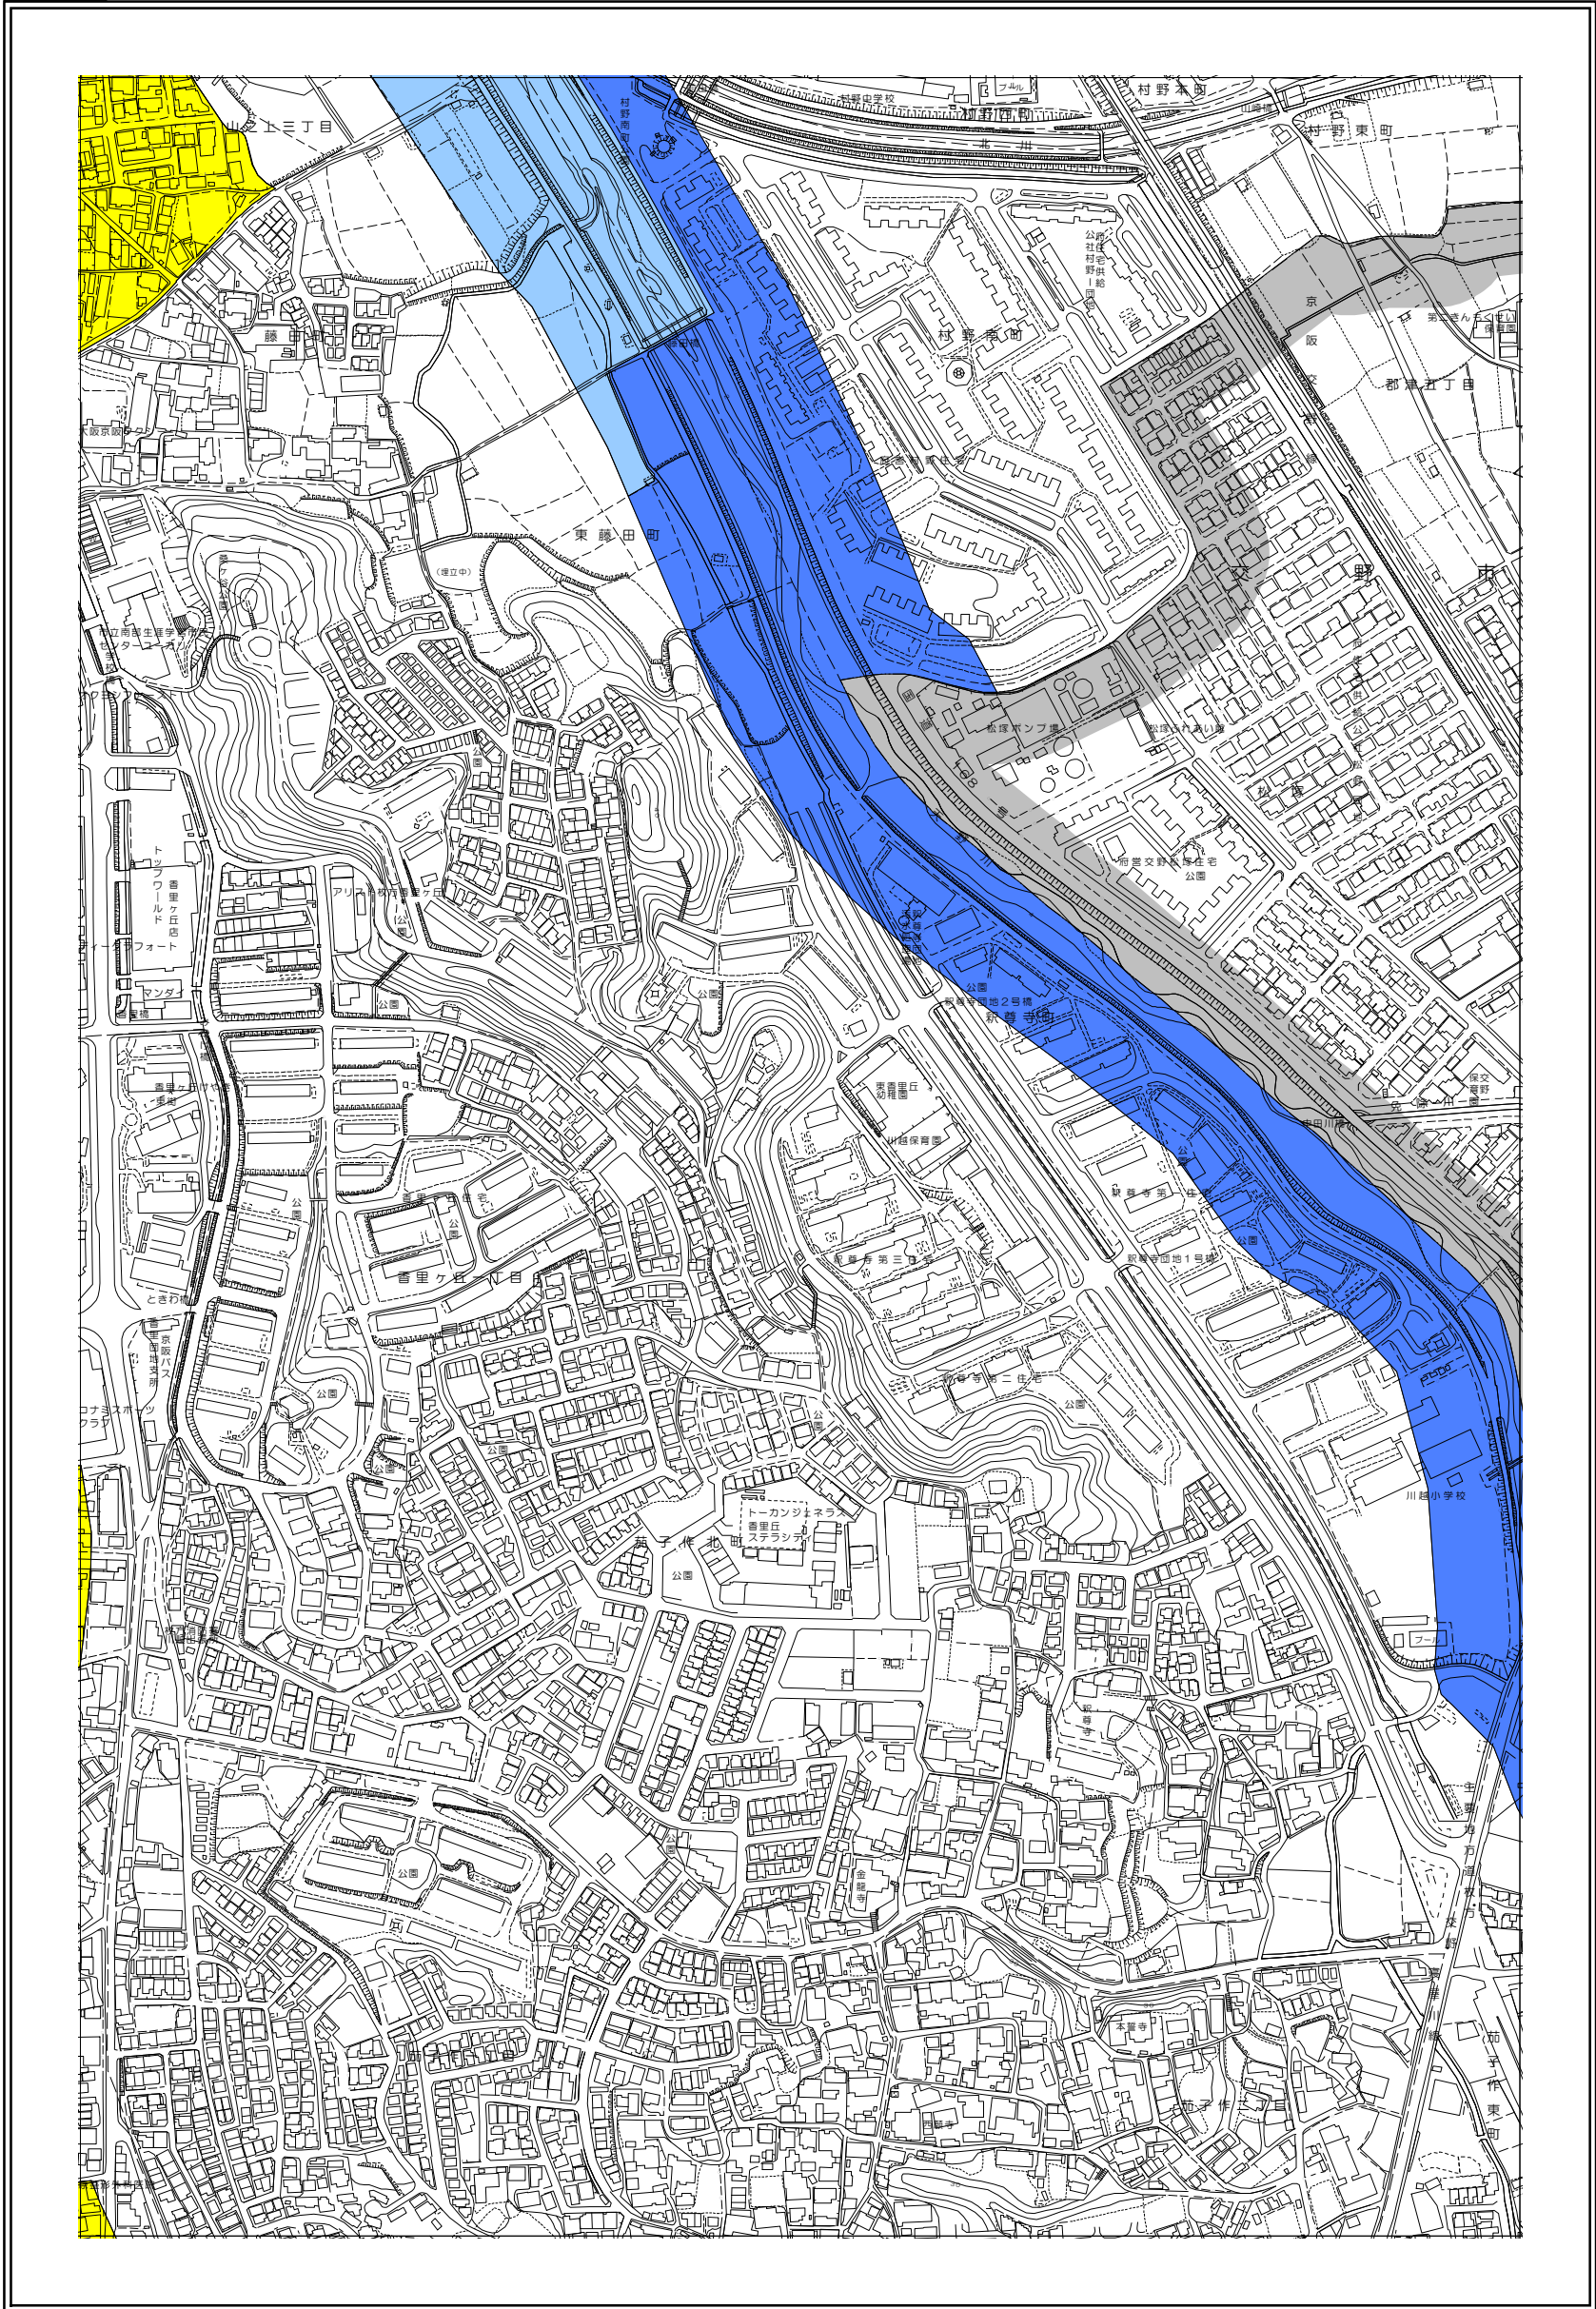

枚方市 屋外広告物条例規制区域図

31-2

令和4年4月変更

	禁止地域等		河川軸制限区域(制限緩和区域)		特定区域
	許可区域		河川軸制限区域(一般制限区域)		景観重点区域
	道路軸制限区域(制限緩和区域)		河川軸制限区域(重点制限区域)		指定文化財
	道路軸制限区域(一般制限区域)		東部制限区域(一般制限区域)		
	道路軸制限区域(重点制限区域)		東部制限区域(重点制限区域)		