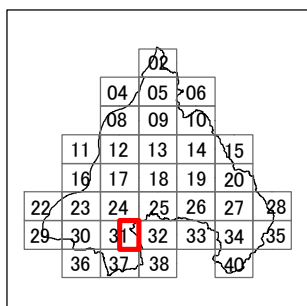

枚方市 屋外広告物条例規制区域図

31-2

令和4年4月変更

	禁止地域等		河川軸制限区域(制限緩和区域)		特定区域
	許可区域		河川軸制限区域(一般制限区域)		景観重点区域
	道路軸制限区域(制限緩和区域)		河川軸制限区域(重点制限区域)		指定文化財
	道路軸制限区域(一般制限区域)		東部制限区域(一般制限区域)		
	道路軸制限区域(重点制限区域)		東部制限区域(重点制限区域)		