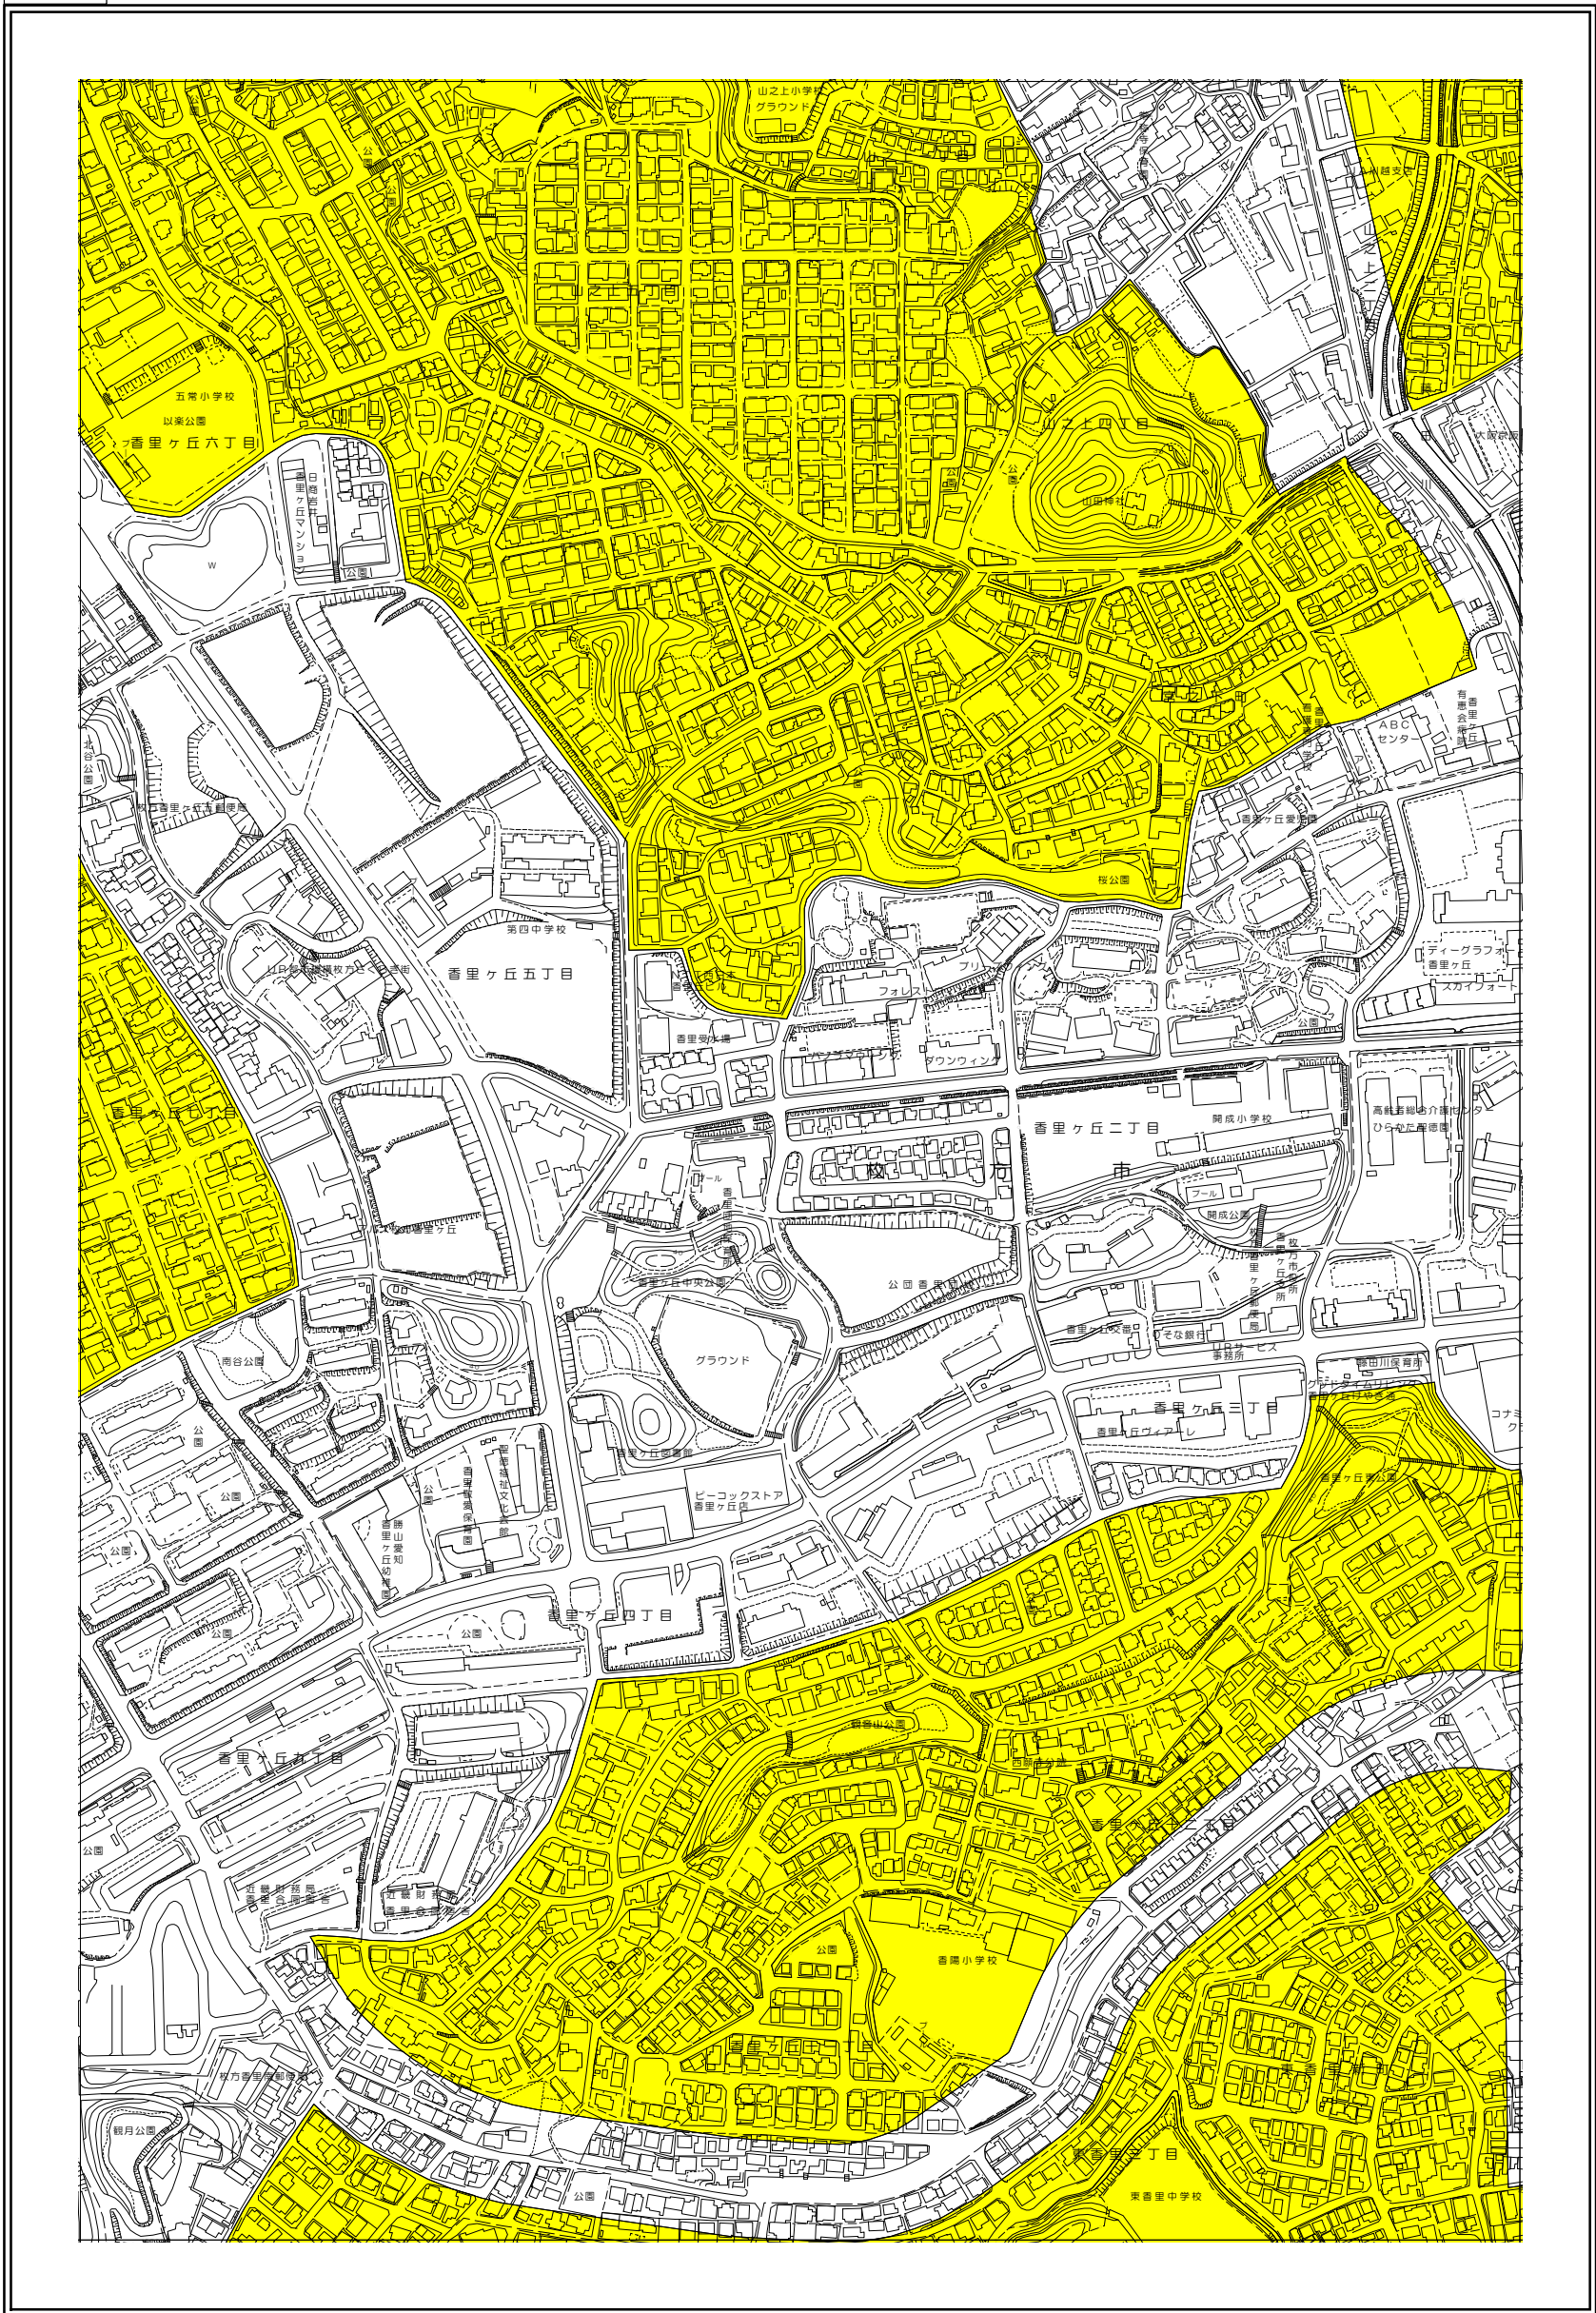

# 枚方市 屋外広告物条例規制区域図

31-1

1:5,000

令和4年4月変更

	禁止地域等		河川軸制限区域(制限緩和区域)		特定区域
	許可区域		河川軸制限区域(一般制限区域)		景観重点区域
	道路軸制限区域(制限緩和区域)		河川軸制限区域(重点制限区域)		指定文化財
	道路軸制限区域(一般制限区域)		東部制限区域(一般制限区域)		
	道路軸制限区域(重点制限区域)		東部制限区域(重点制限区域)		