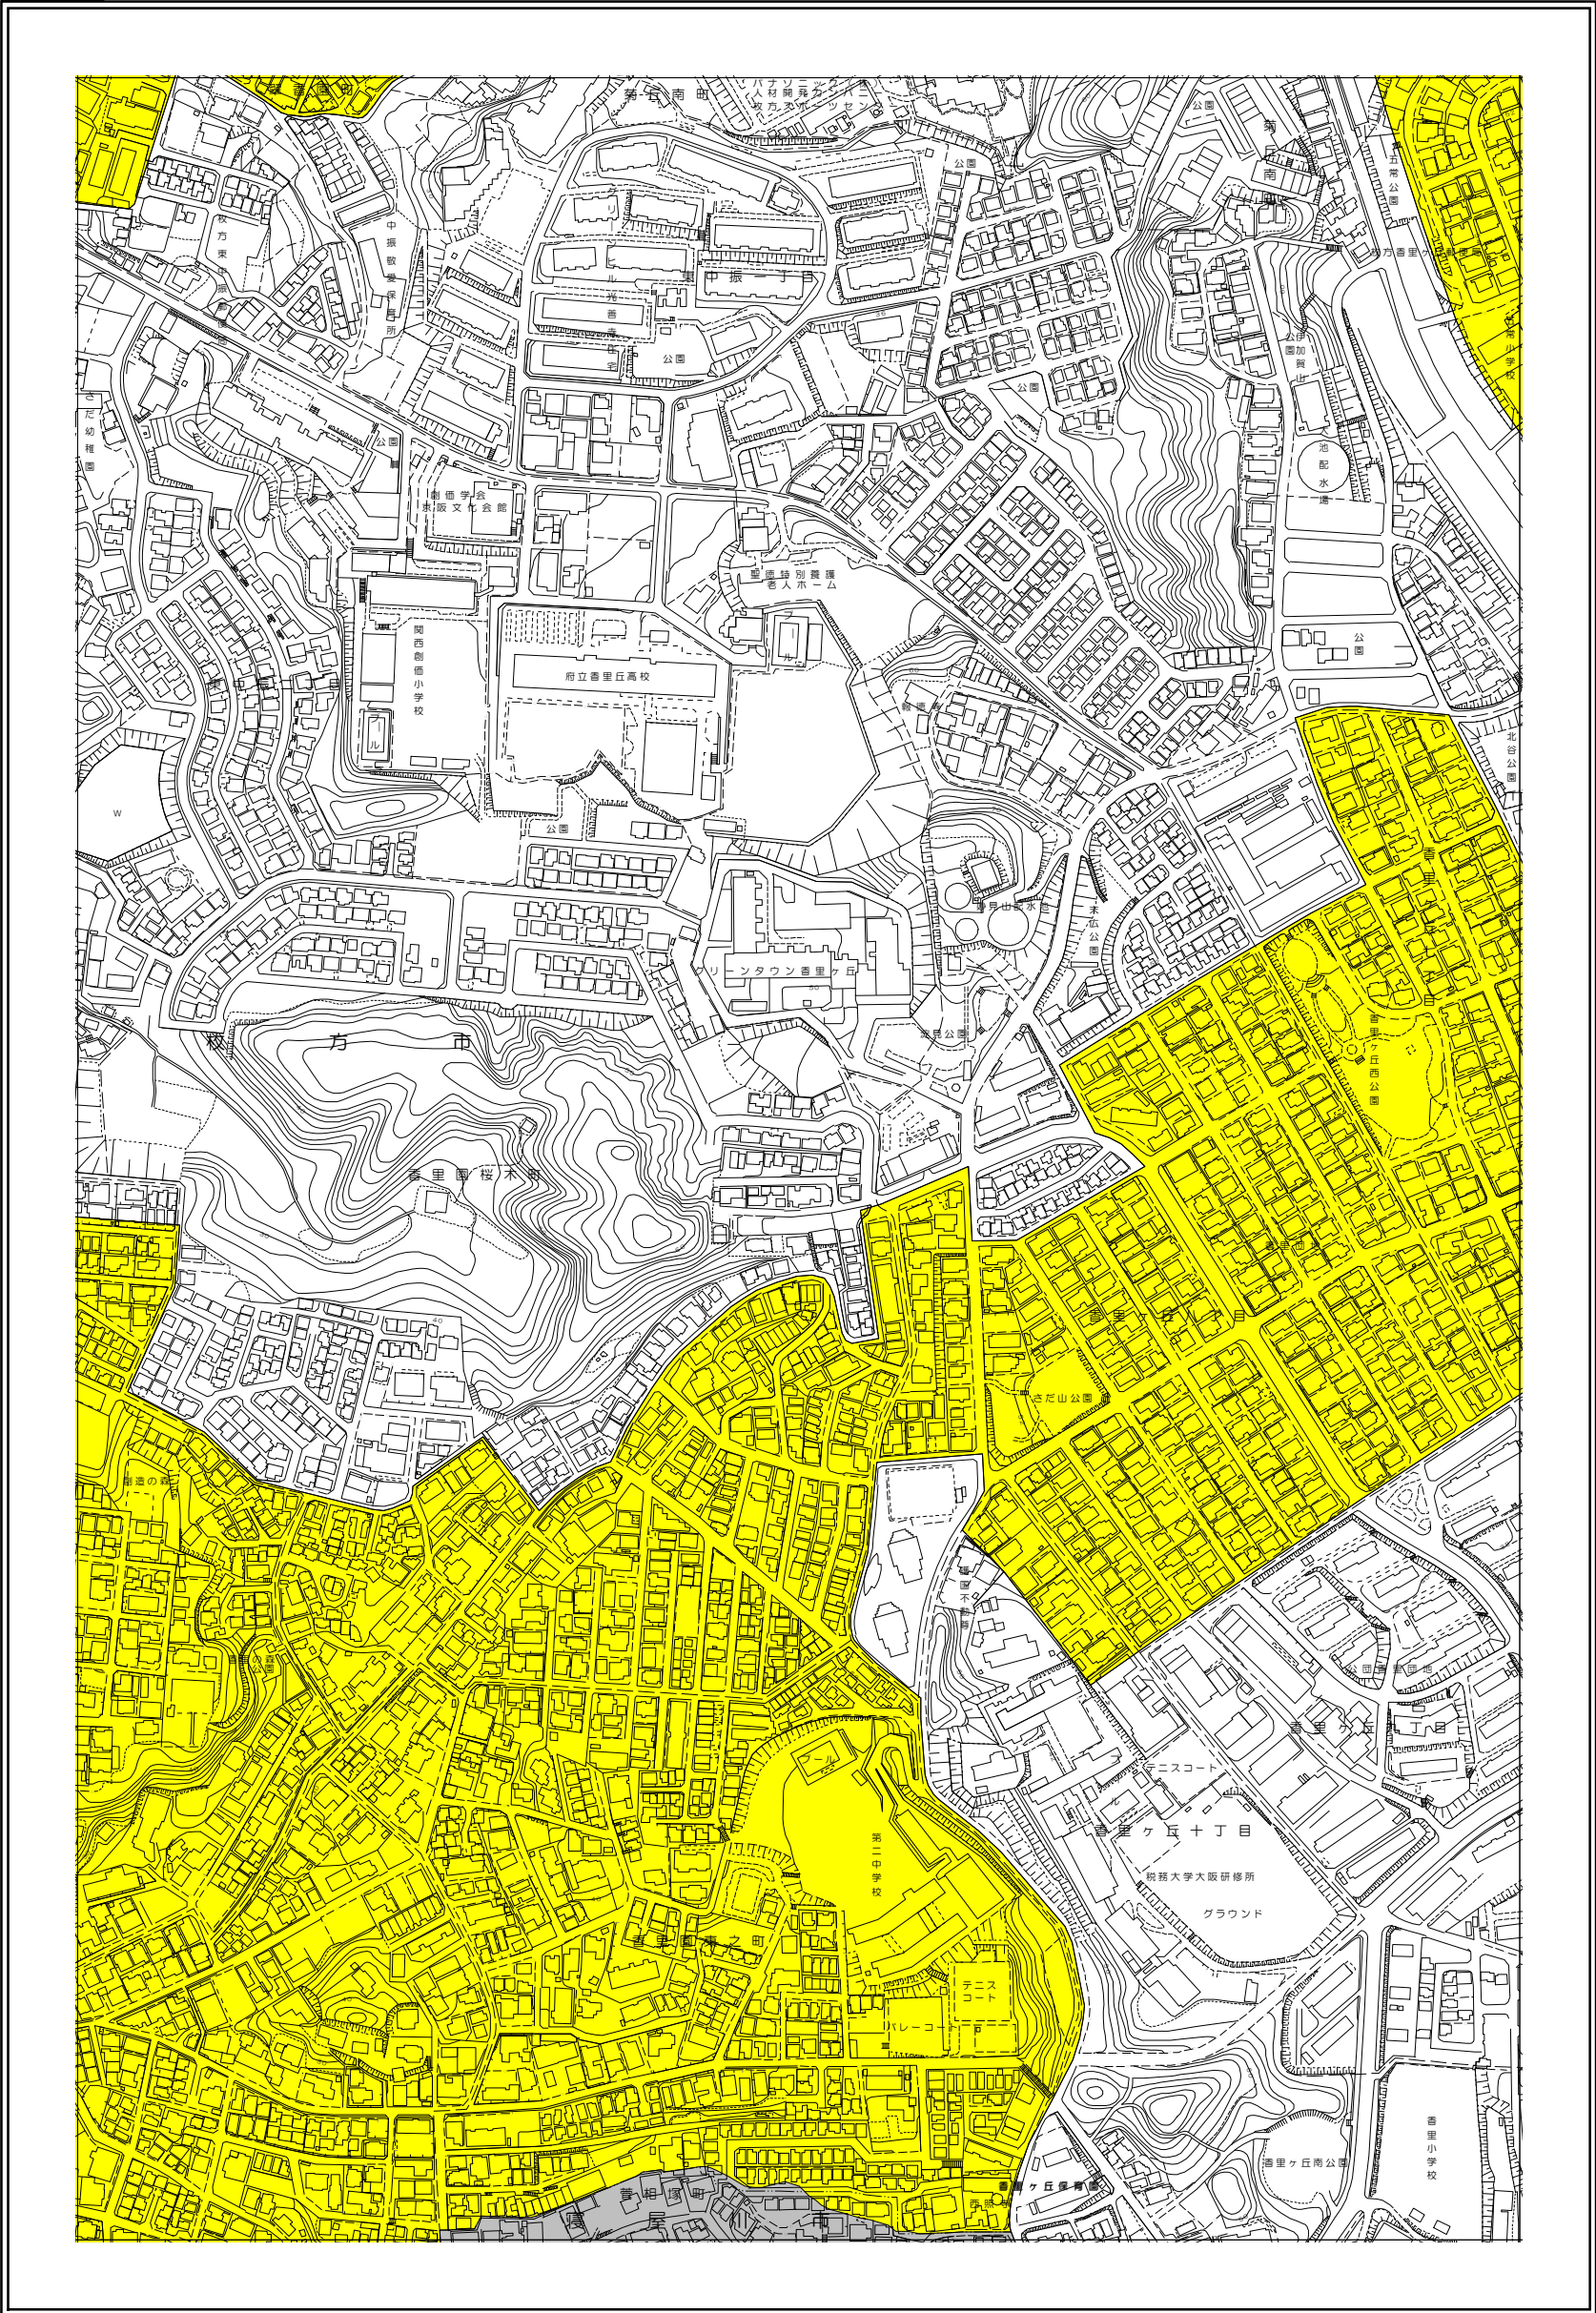

枚方市 屋外広告物条例規制区域図

30-2

令和4年4月変更

	禁止地域等		河川軸制限区域(制限緩和区域)		特定区域
	許可区域		河川軸制限区域(一般制限区域)		景観重点区域
	道路軸制限区域(制限緩和区域)		河川軸制限区域(重点制限区域)		指定文化財
	道路軸制限区域(一般制限区域)		東部制限区域(一般制限区域)		
	道路軸制限区域(重点制限区域)		東部制限区域(重点制限区域)		