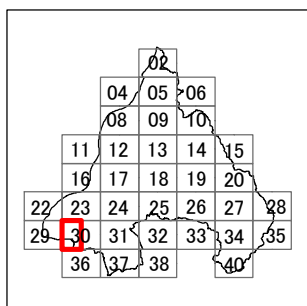

# 枚方市 屋外広告物条例規制区域図

30-1

令和4年4月変更

	禁止地域等		河川軸制限区域(制限緩和区域)		特定区域
	許可区域		河川軸制限区域(一般制限区域)		景観重点区域
	道路軸制限区域(制限緩和区域)		河川軸制限区域(重点制限区域)		指定文化財
	道路軸制限区域(一般制限区域)		東部制限区域(一般制限区域)		
	道路軸制限区域(重点制限区域)		東部制限区域(重点制限区域)		