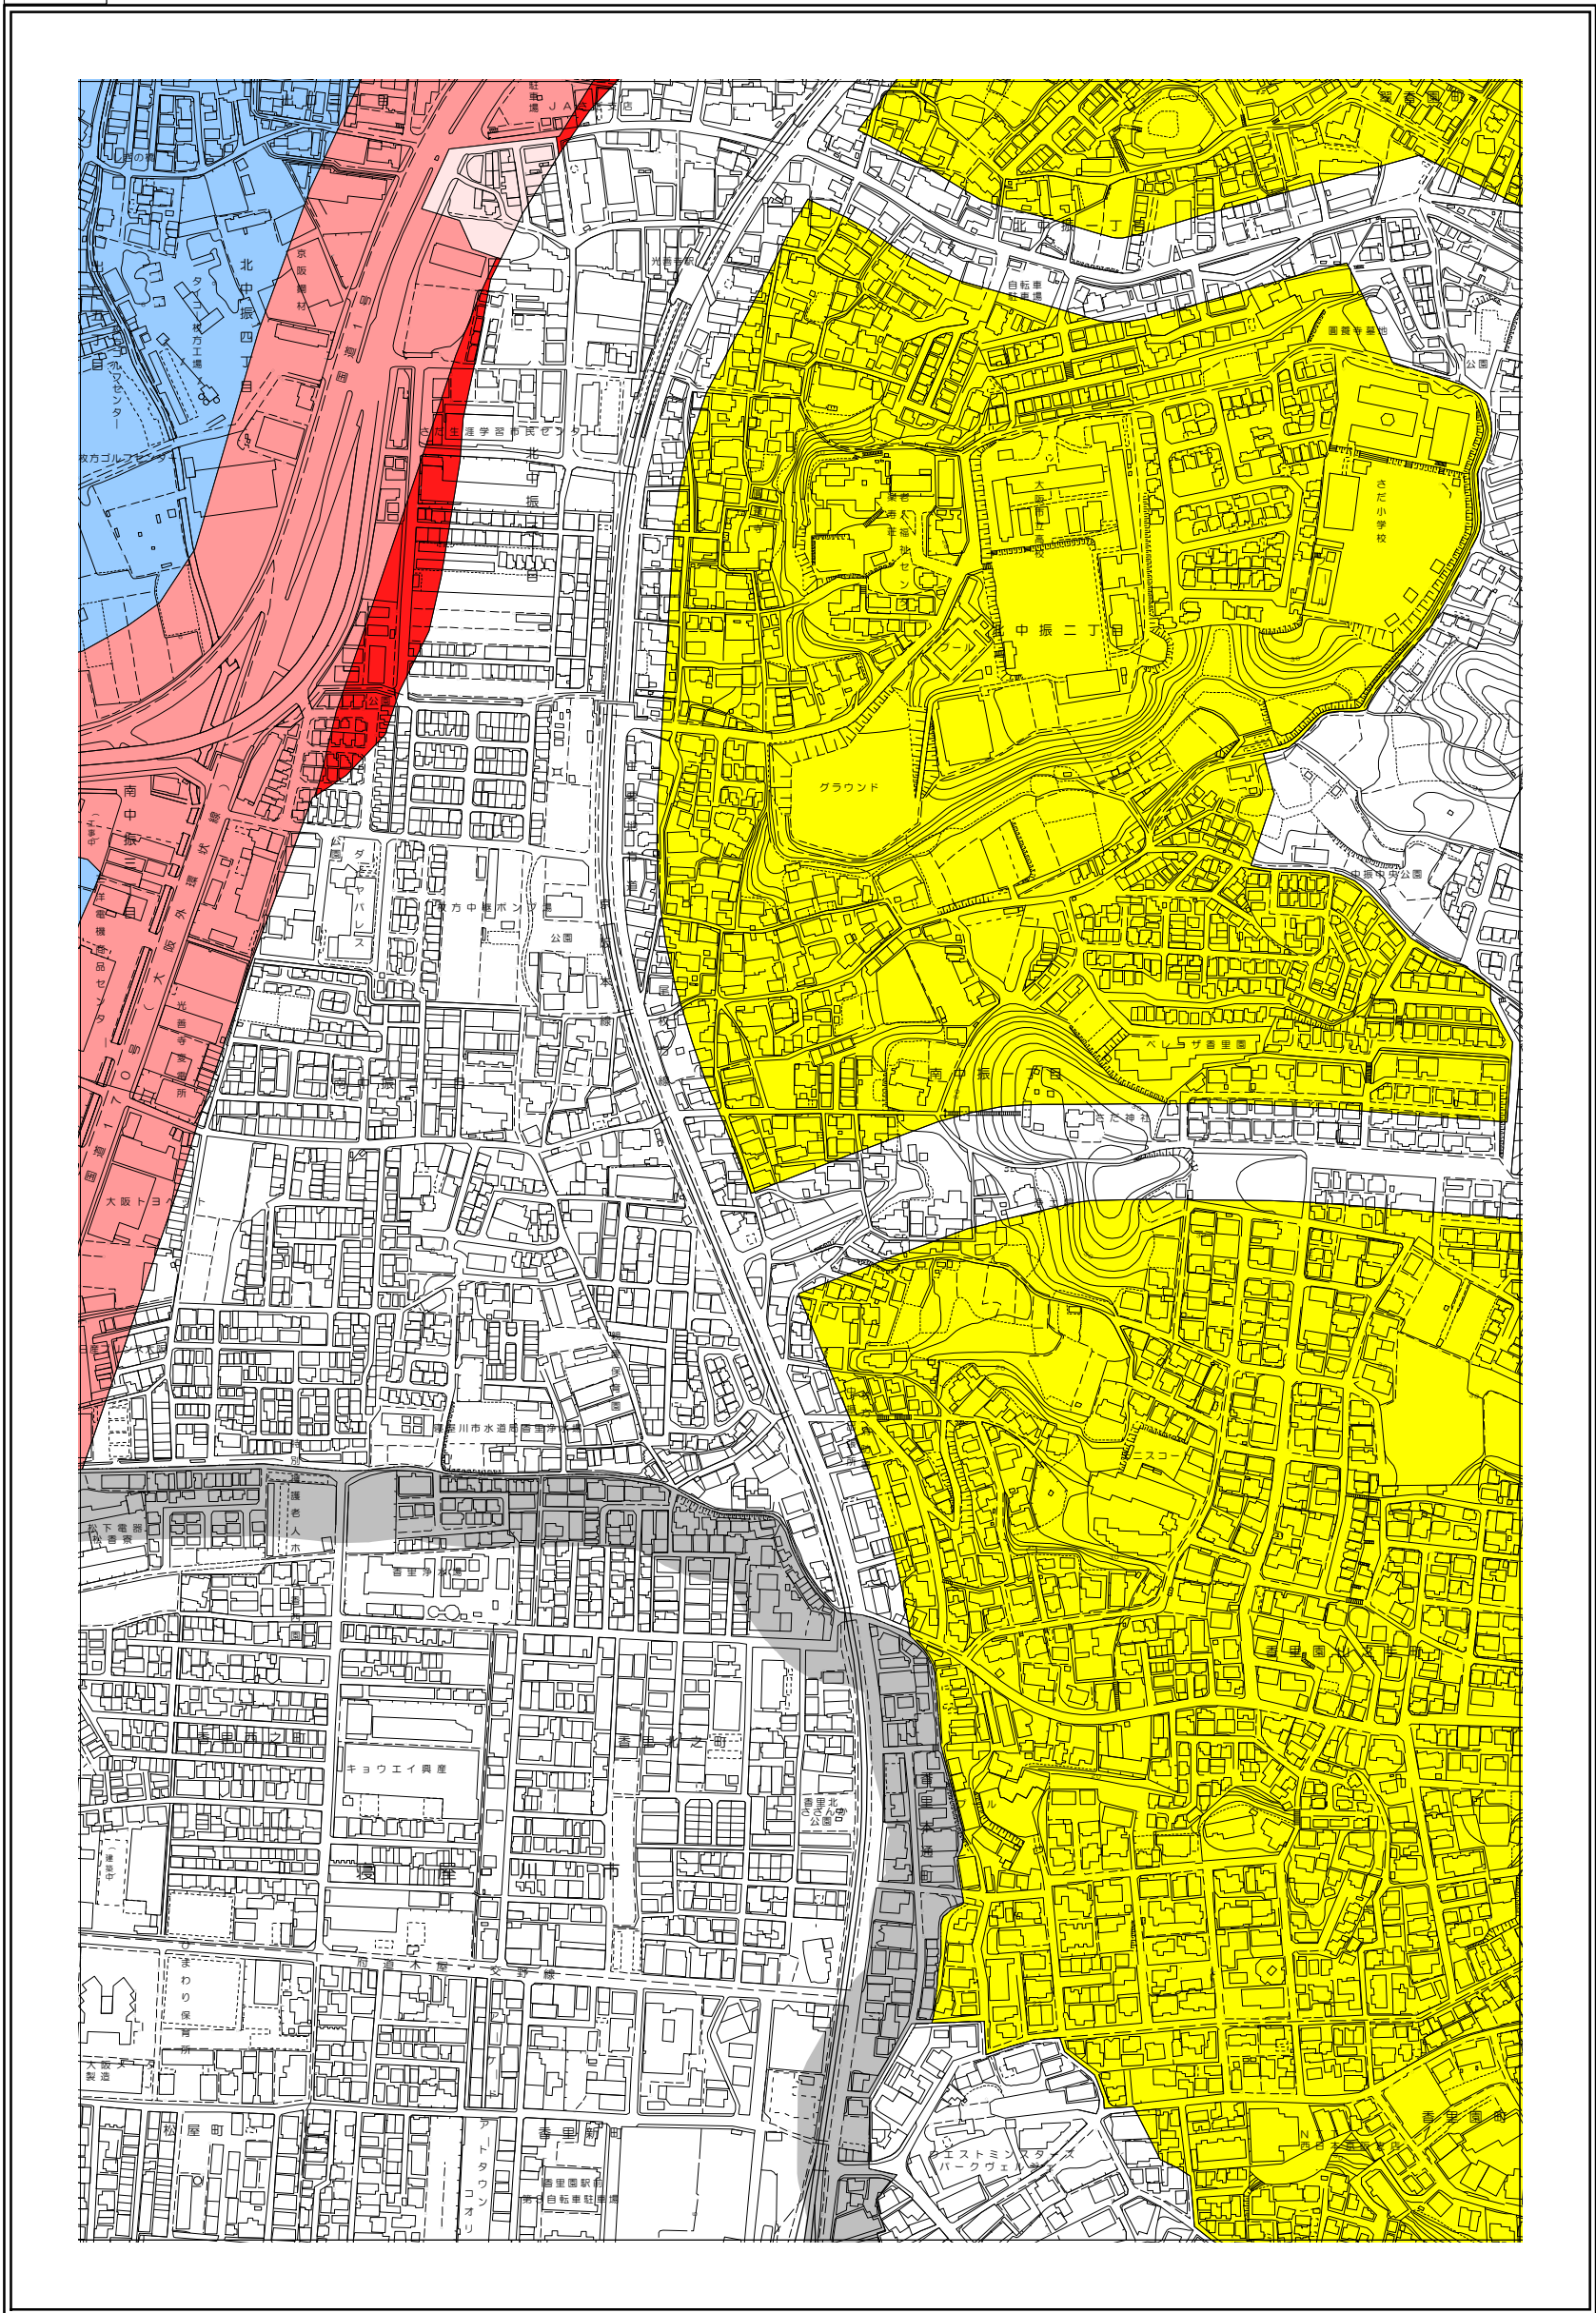

# 枚方市 屋外広告物条例規制区域図

30-1

令和4年4月変更

	禁止地域等		河川軸制限区域(制限緩和区域)		特定区域
	許可区域		河川軸制限区域(一般制限区域)		景観重点区域
	道路軸制限区域(制限緩和区域)		河川軸制限区域(重点制限区域)		指定文化財
	道路軸制限区域(一般制限区域)		東部制限区域(一般制限区域)		
	道路軸制限区域(重点制限区域)		東部制限区域(重点制限区域)		