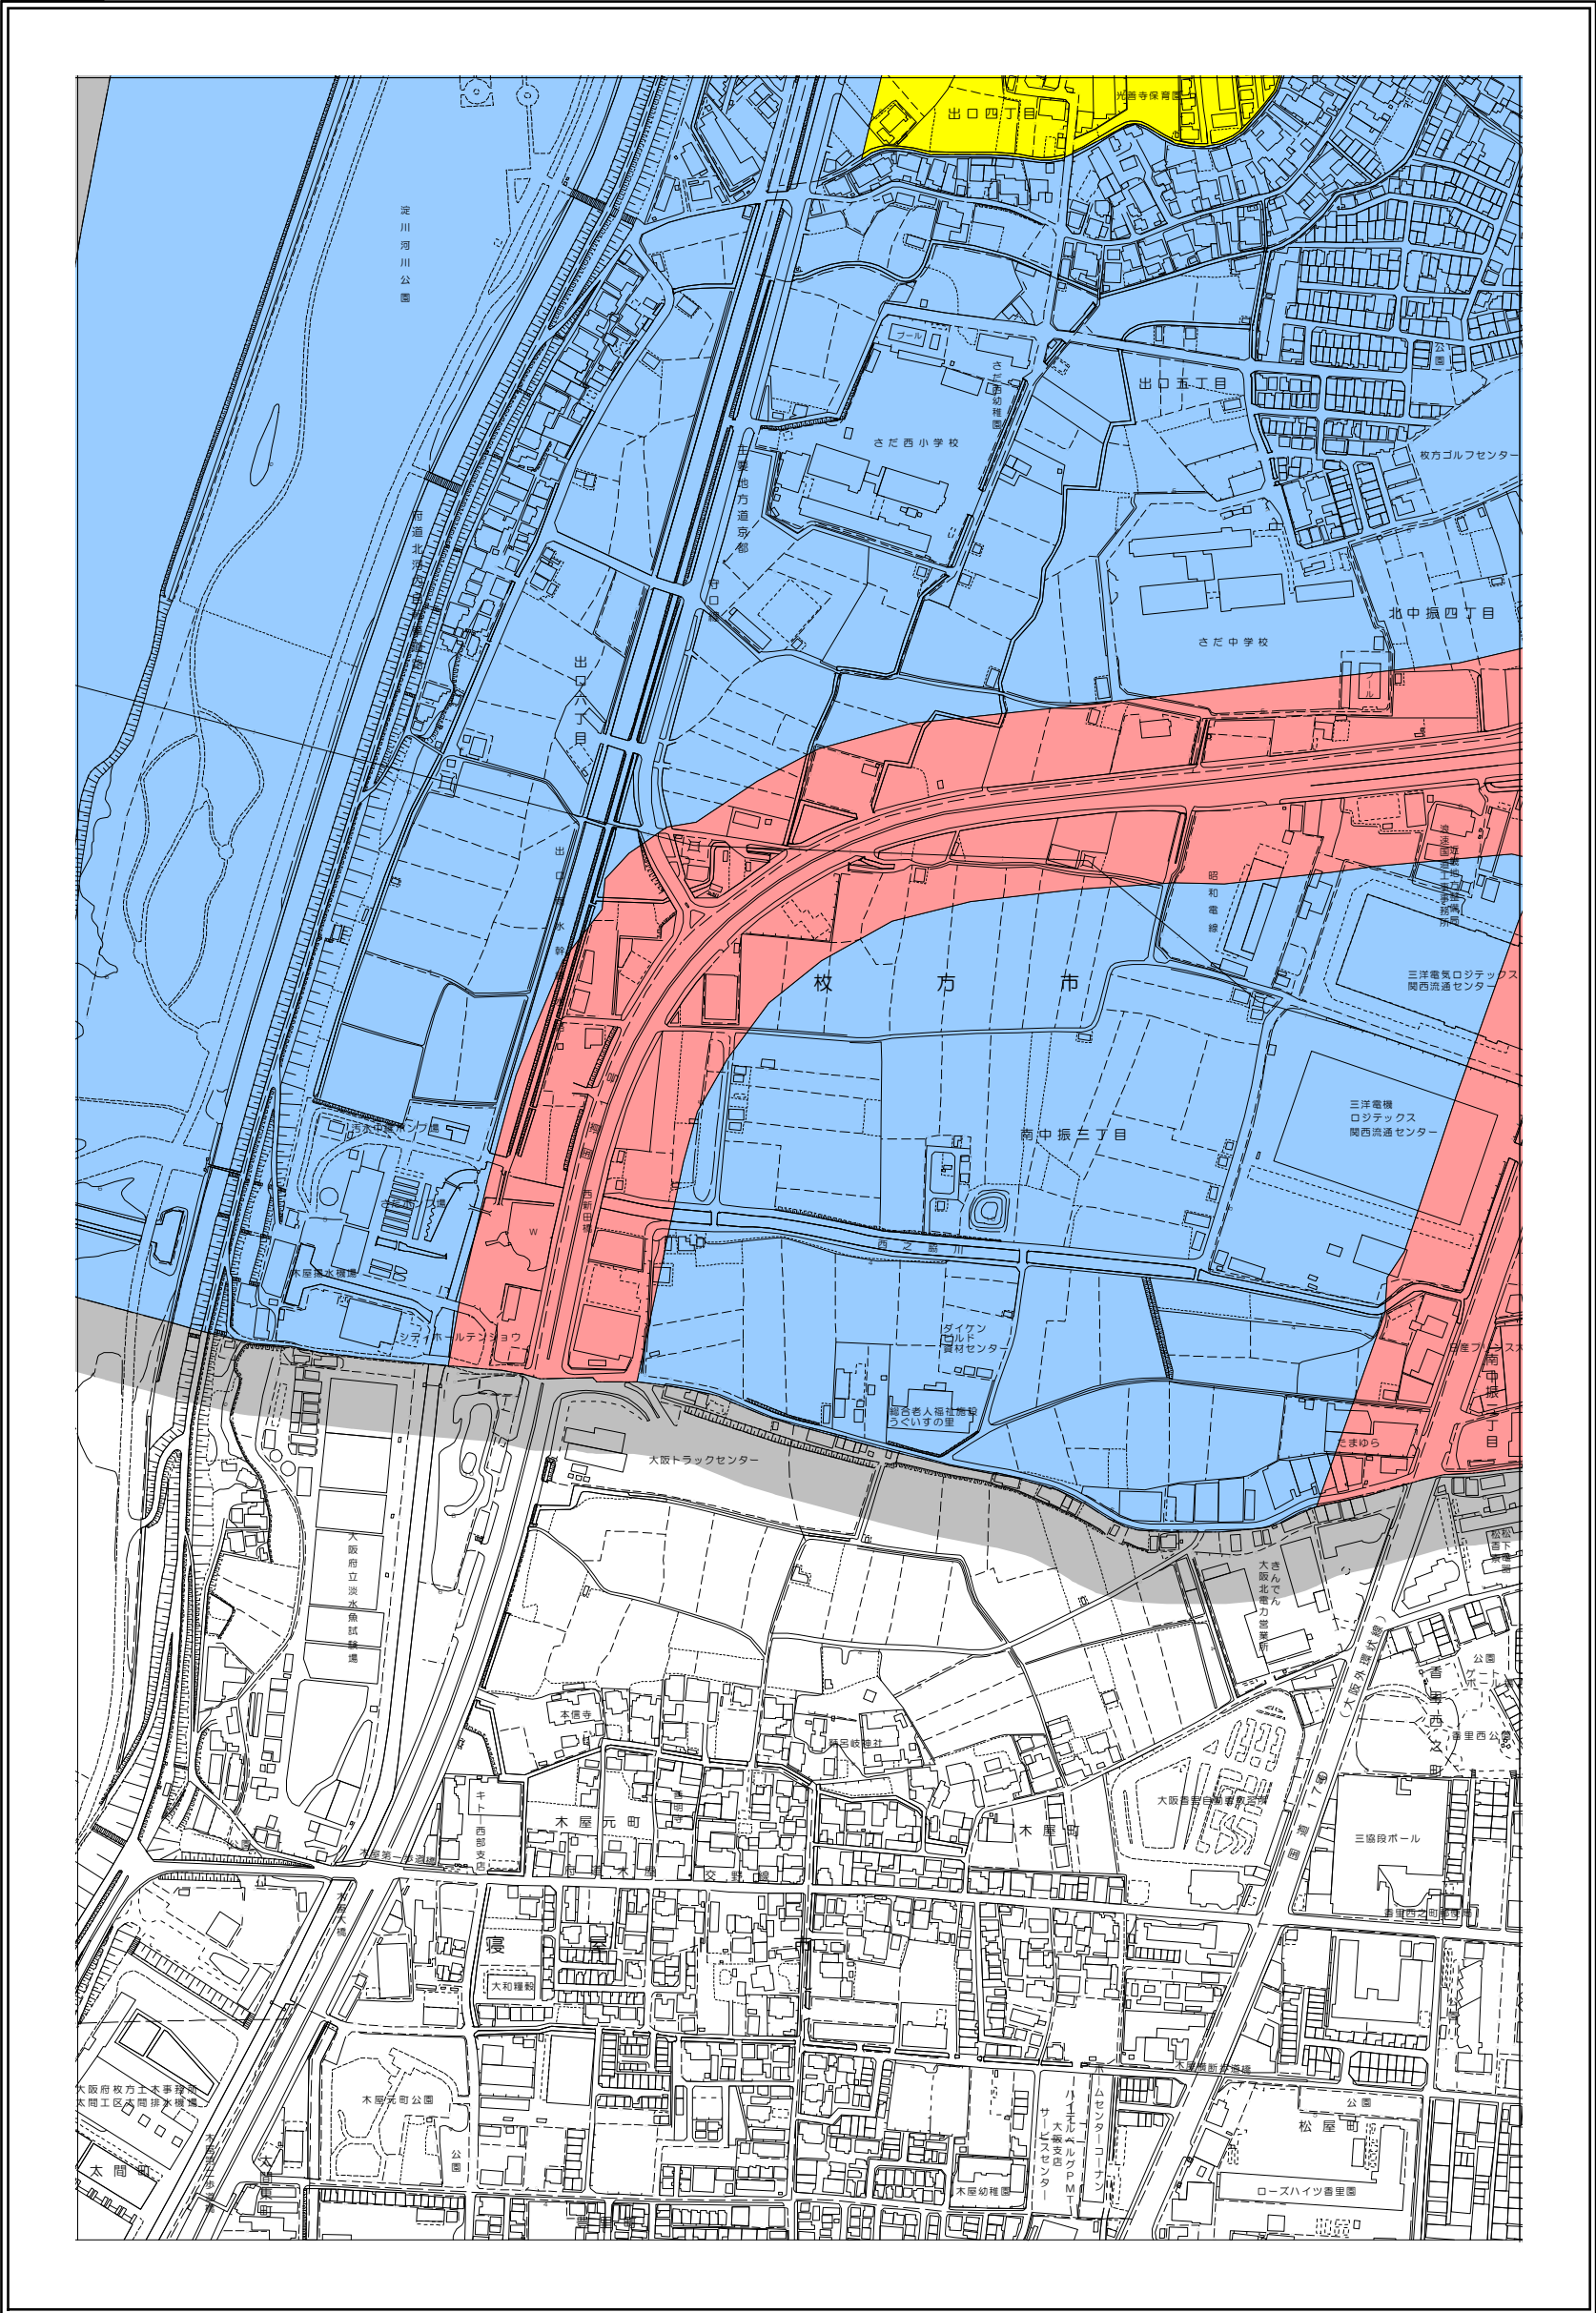

枚方市 屋外広告物条例規制区域図

29-2

令和4年4月変更

	禁止地域等		河川軸制限区域(制限緩和区域)		特定区域
	許可区域		河川軸制限区域(一般制限区域)		景観重点区域
	道路軸制限区域(制限緩和区域)		河川軸制限区域(重点制限区域)		指定文化財
	道路軸制限区域(一般制限区域)		東部制限区域(一般制限区域)		
	道路軸制限区域(重点制限区域)		東部制限区域(重点制限区域)		