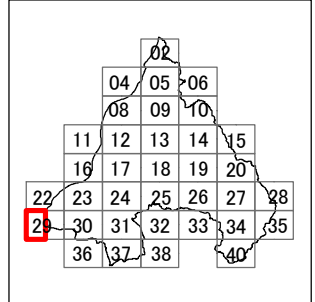

# 枚方市 屋外広告物条例規制区域図

29-1

令和4年4月変更

	禁止地域等		河川軸制限区域(制限緩和区域)		特定区域
	許可区域		河川軸制限区域(一般制限区域)		景観重点区域
	道路軸制限区域(制限緩和区域)		河川軸制限区域(重点制限区域)		指定文化財
	道路軸制限区域(一般制限区域)		東部制限区域(一般制限区域)		
	道路軸制限区域(重点制限区域)		東部制限区域(重点制限区域)		