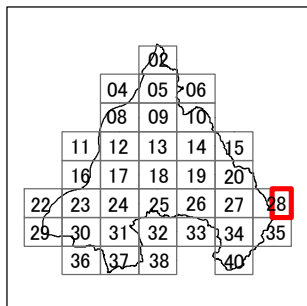

# 枚方市 屋外広告物条例規制区域図

28-2

京 田 辺 市

1:5,000

令和4年4月変更

	禁止地域等		河川軸制限区域(制限緩和区域)		特定区域
	許可区域		河川軸制限区域(一般制限区域)		景観重点区域
	道路軸制限区域(制限緩和区域)		河川軸制限区域(重点制限区域)		指定文化財
	道路軸制限区域(一般制限区域)		東部制限区域(一般制限区域)		
	道路軸制限区域(重点制限区域)		東部制限区域(重点制限区域)		