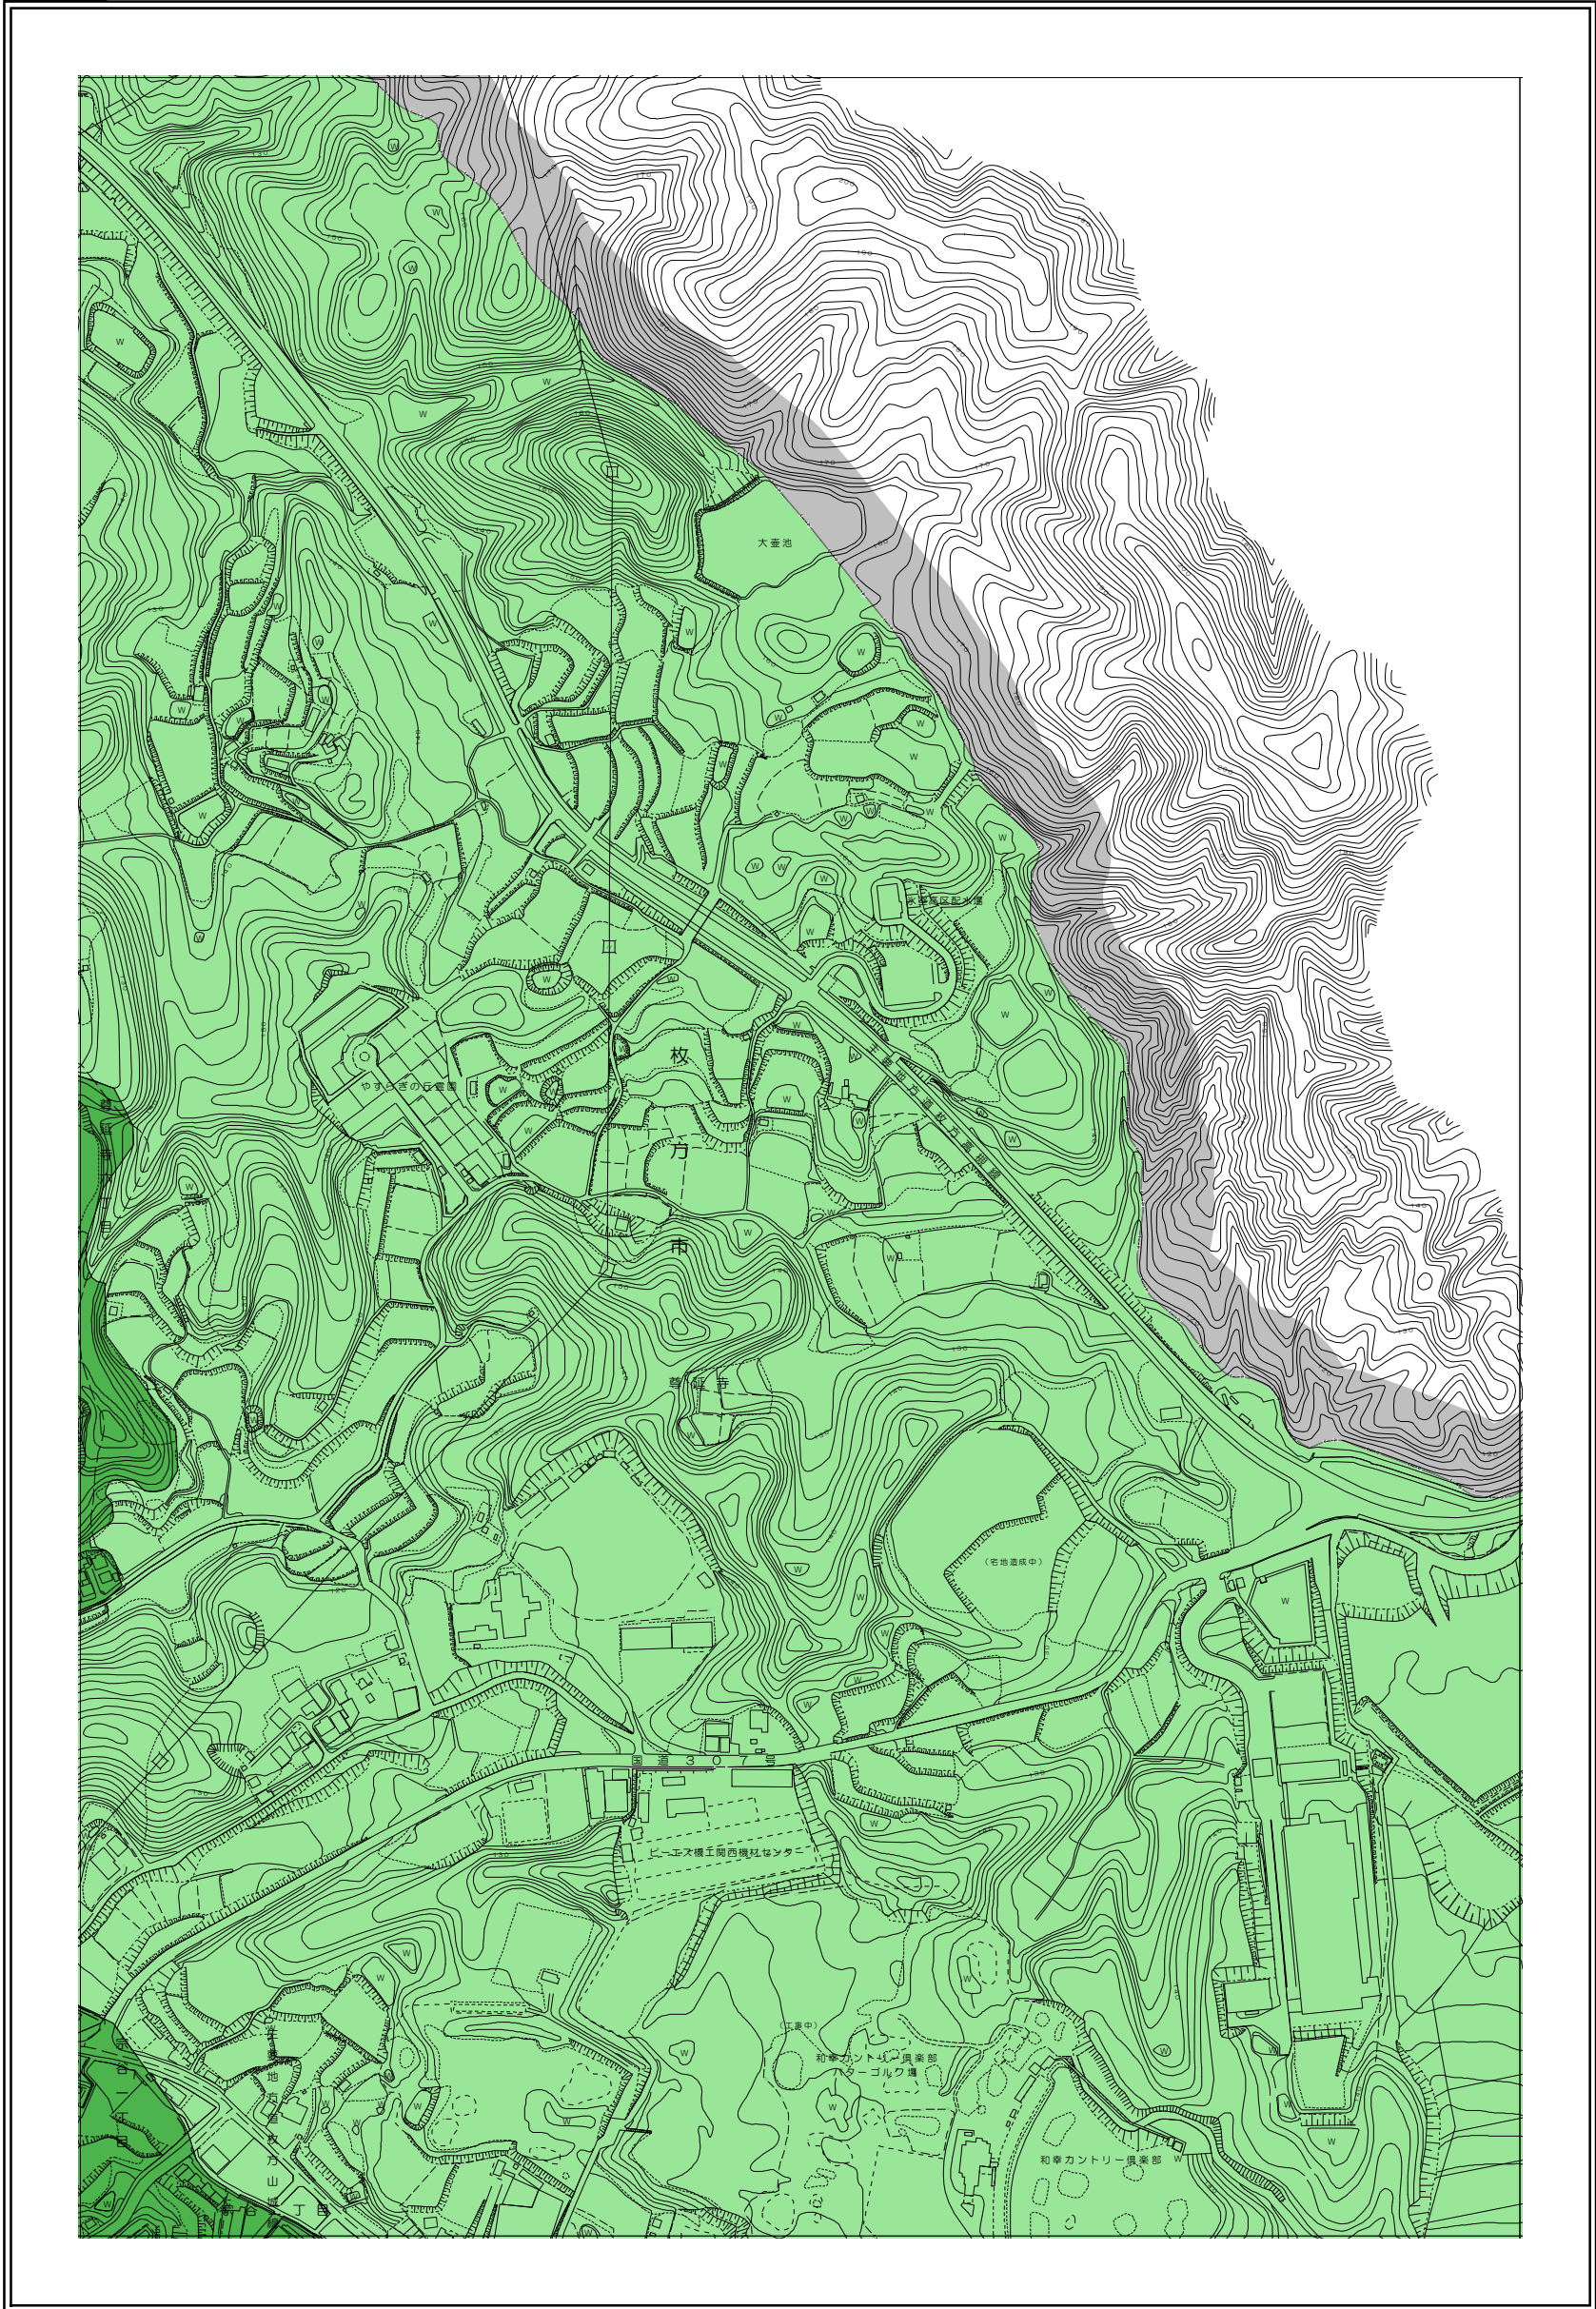

枚方市 屋外広告物条例規制区域図

28-1

令和4年4月変更

	禁止地域等		河川軸制限区域(制限緩和区域)		特定区域
	許可区域		河川軸制限区域(一般制限区域)		景観重点区域
	道路軸制限区域(制限緩和区域)		河川軸制限区域(重点制限区域)		指定文化財
	道路軸制限区域(一般制限区域)		東部制限区域(一般制限区域)		
	道路軸制限区域(重点制限区域)		東部制限区域(重点制限区域)		