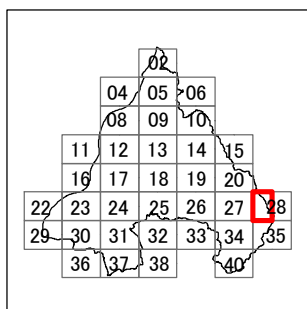

枚方市 屋外広告物条例規制区域図

28-1

令和4年4月変更

	禁止地域等		河川軸制限区域(制限緩和区域)		特定区域
	許可区域		河川軸制限区域(一般制限区域)		景観重点区域
	道路軸制限区域(制限緩和区域)		河川軸制限区域(重点制限区域)		指定文化財
	道路軸制限区域(一般制限区域)		東部制限区域(一般制限区域)		
	道路軸制限区域(重点制限区域)		東部制限区域(重点制限区域)		