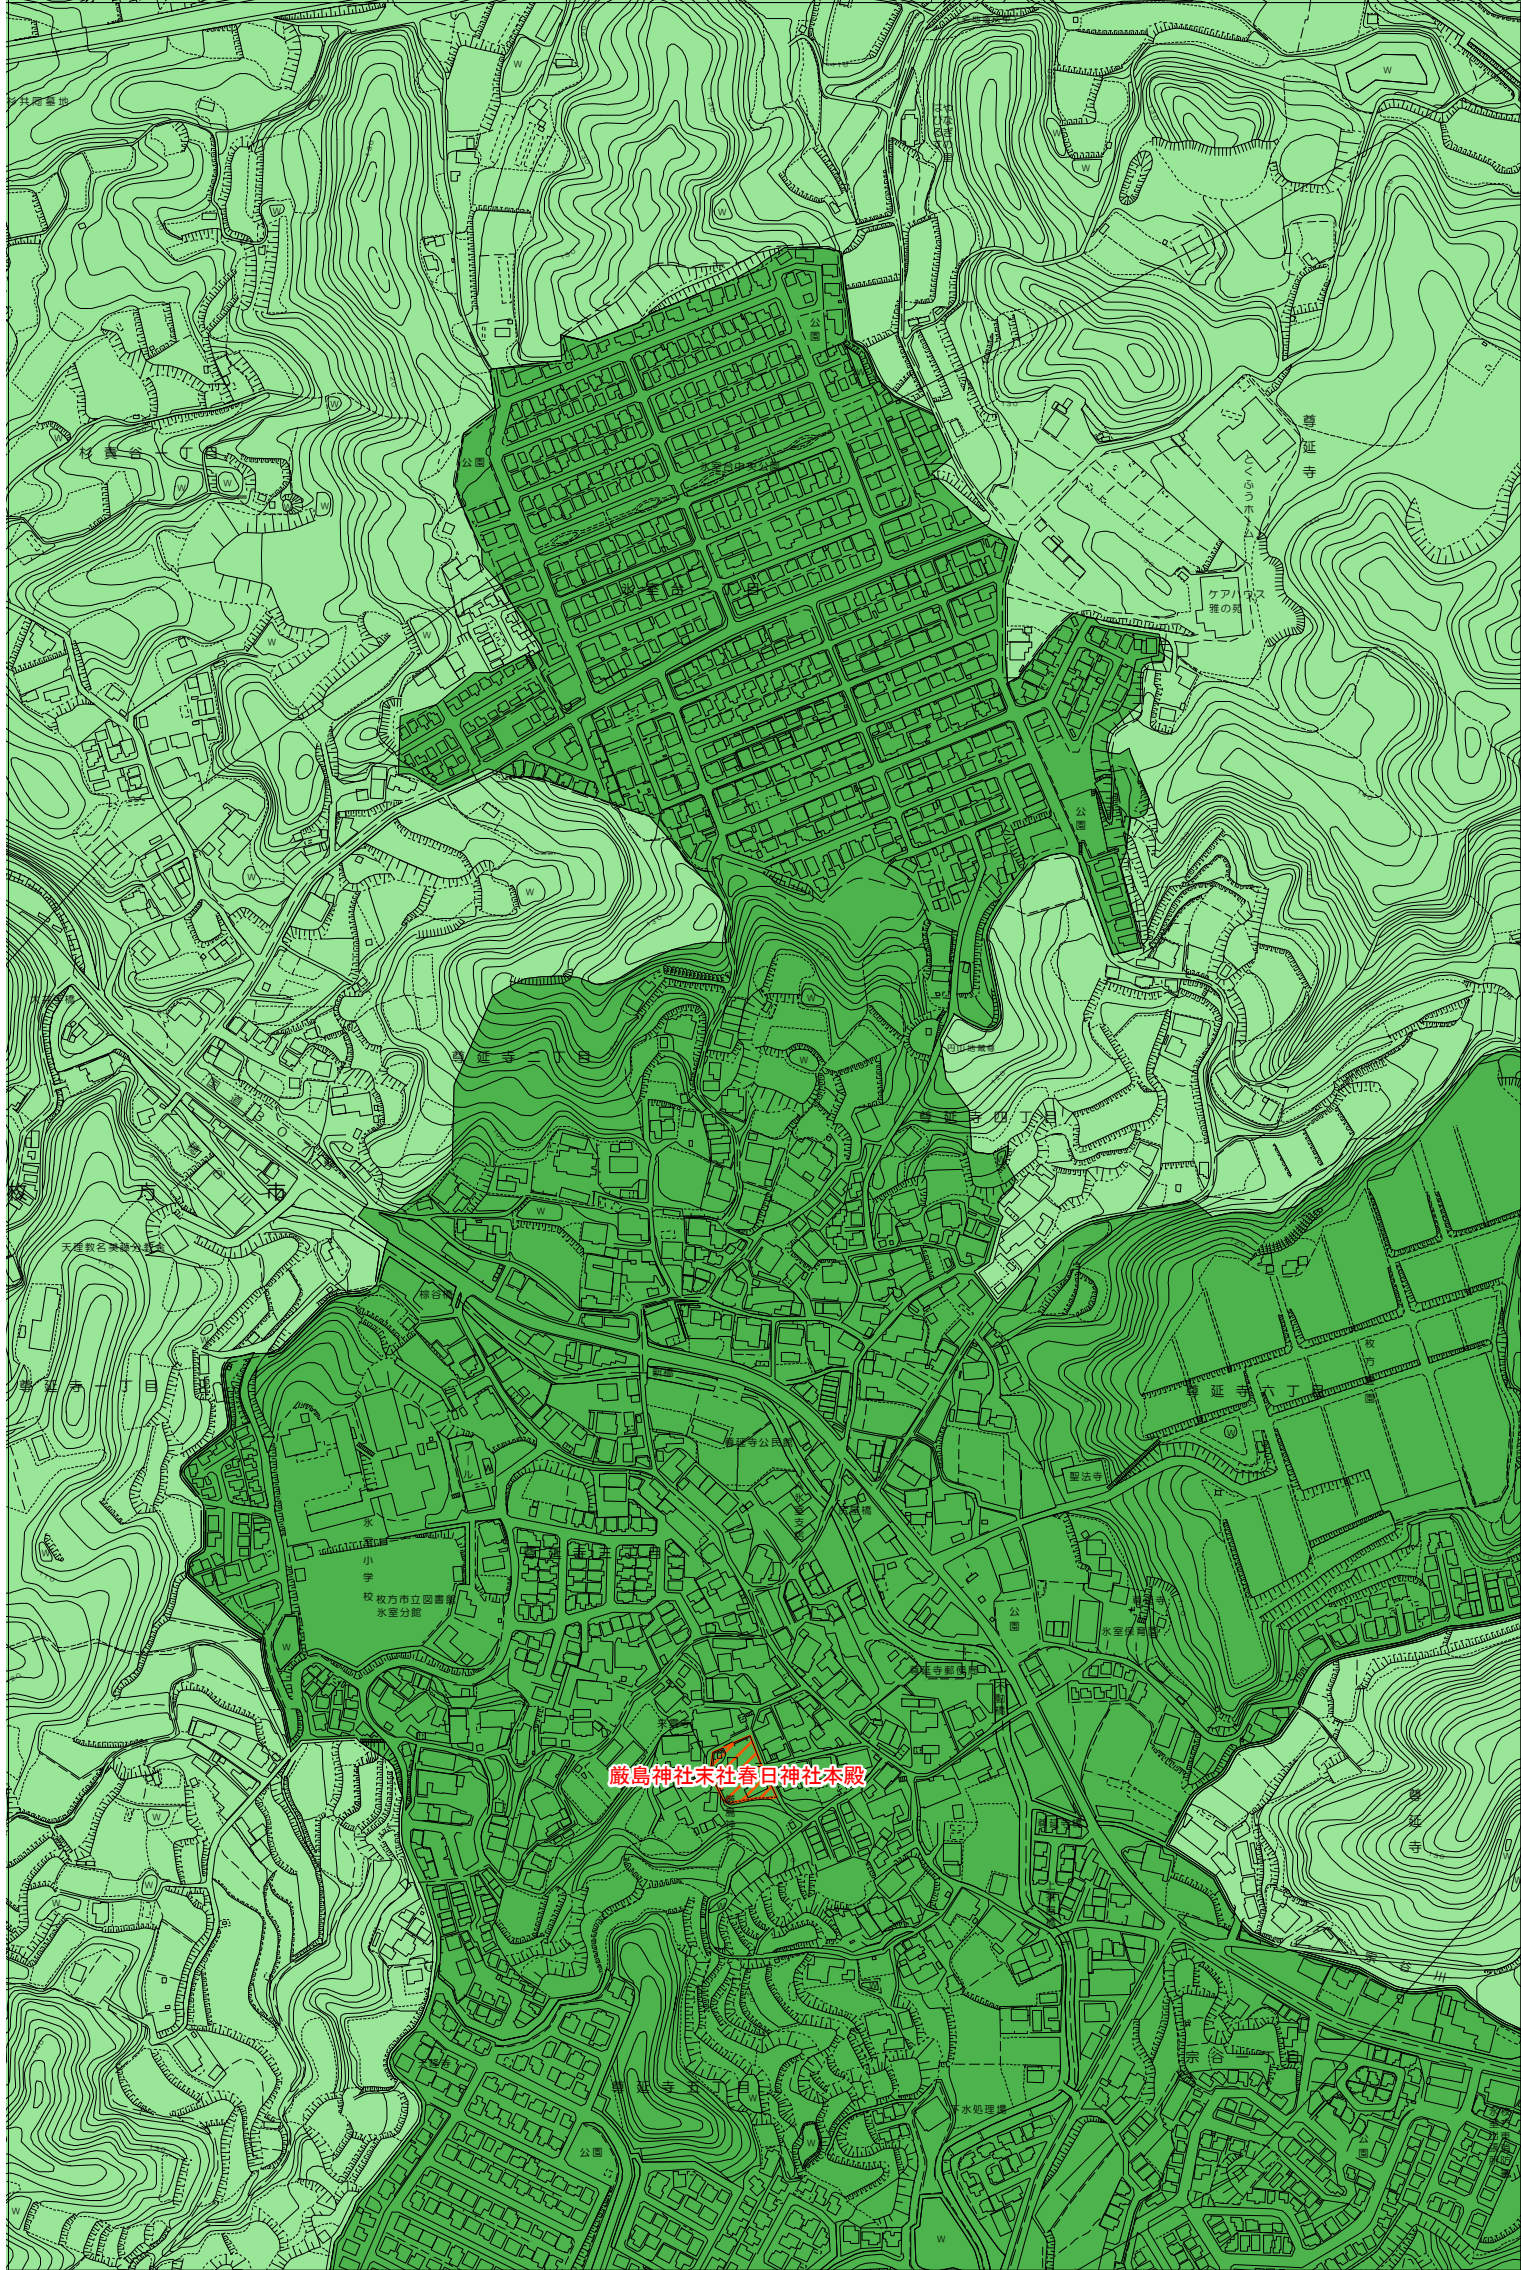

枚方市 屋外広告物条例規制区域図

27-2

令和4年4月変更

	禁止地域等		河川軸制限区域(制限緩和区域)		特定区域
	許可区域		河川軸制限区域(一般制限区域)		景観重点区域
	道路軸制限区域(制限緩和区域)		河川軸制限区域(重点制限区域)		指定文化財
	道路軸制限区域(一般制限区域)		東部制限区域(一般制限区域)		
	道路軸制限区域(重点制限区域)		東部制限区域(重点制限区域)		