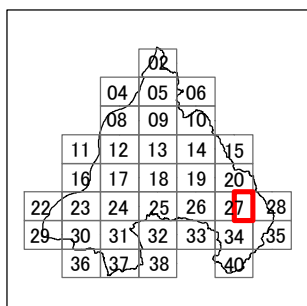

枚方市 屋外広告物条例規制区域図

27-2

令和4年4月変更

	禁止地域等		河川軸制限区域(制限緩和区域)		特定区域
	許可区域		河川軸制限区域(一般制限区域)		景観重点区域
	道路軸制限区域(制限緩和区域)		河川軸制限区域(重点制限区域)		指定文化財
	道路軸制限区域(一般制限区域)		東部制限区域(一般制限区域)		
	道路軸制限区域(重点制限区域)		東部制限区域(重点制限区域)		