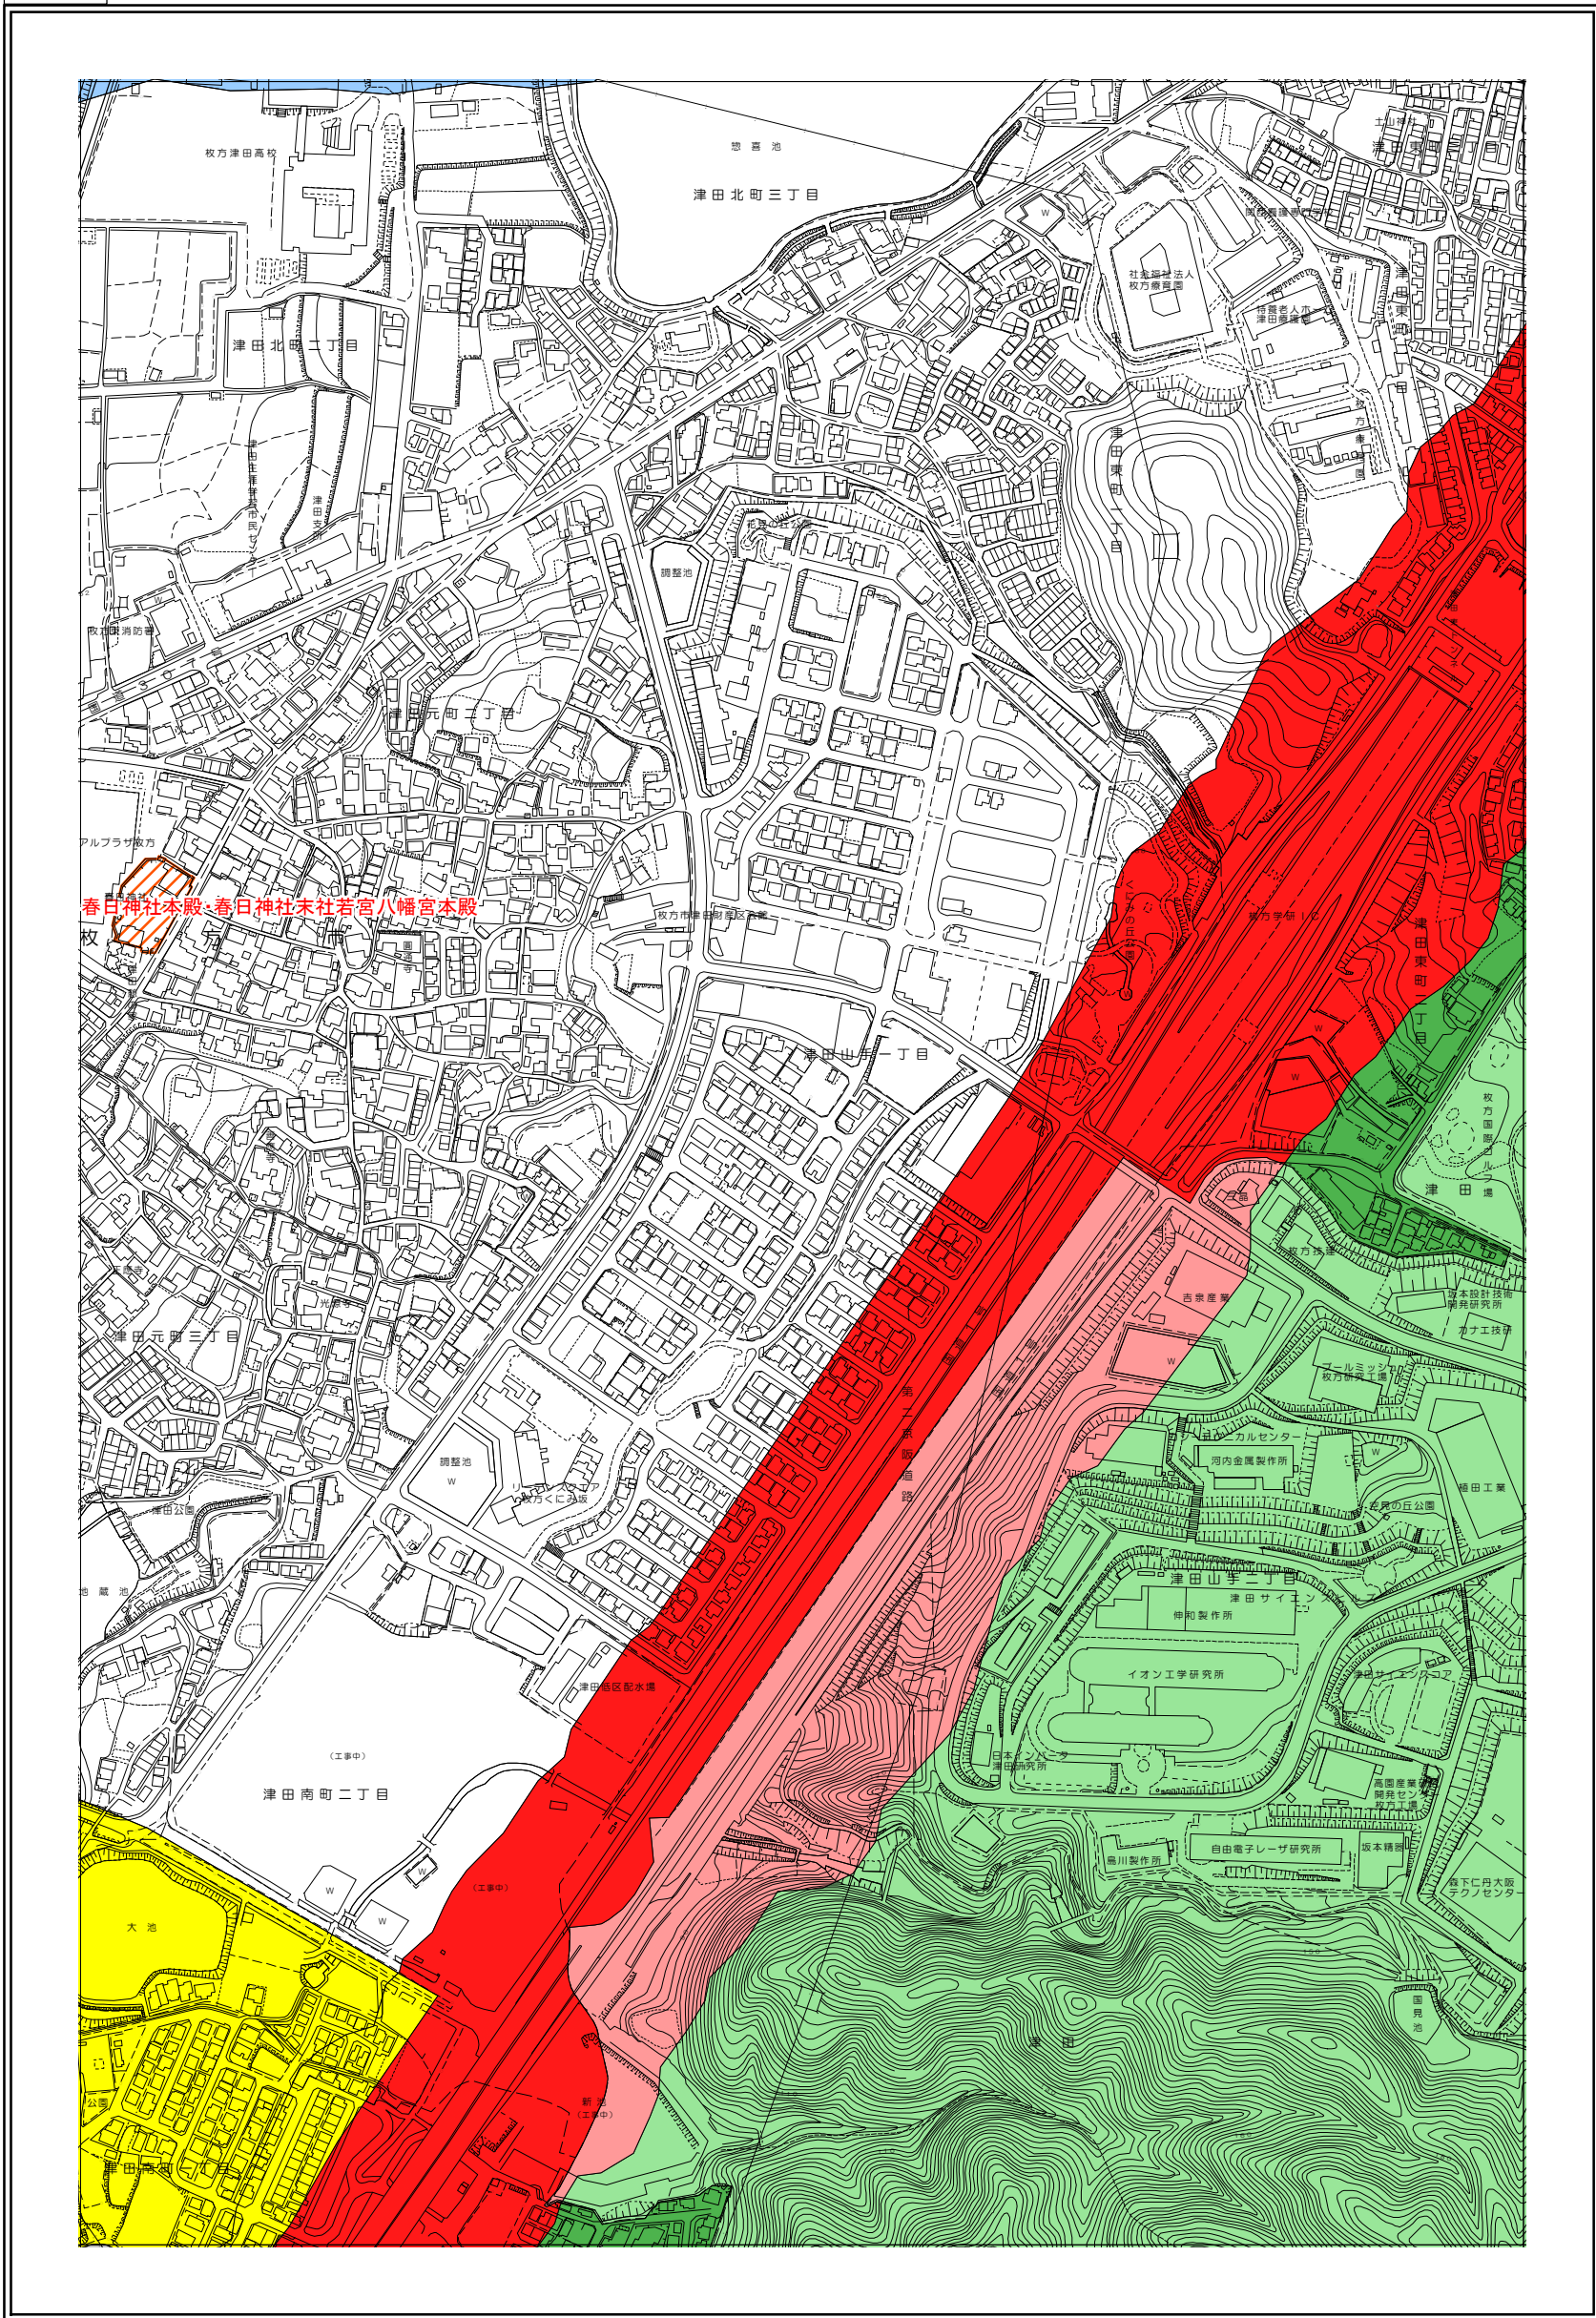

# 枚方市 屋外広告物条例規制区域図

26-2

令和4年4月変更

	禁止地域等		河川軸制限区域(制限緩和区域)		特定区域
	許可区域		河川軸制限区域(一般制限区域)		景観重点区域
	道路軸制限区域(制限緩和区域)		河川軸制限区域(重点制限区域)		指定文化財
	道路軸制限区域(一般制限区域)		東部制限区域(一般制限区域)		
	道路軸制限区域(重点制限区域)		東部制限区域(重点制限区域)		