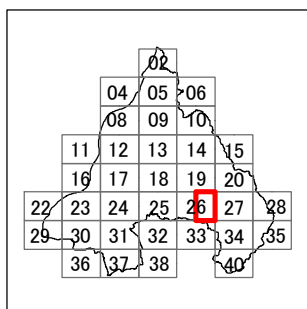

# 枚方市 屋外広告物条例規制区域図

26-2

令和4年4月変更

	禁止地域等		河川軸制限区域(制限緩和区域)		特定区域
	許可区域		河川軸制限区域(一般制限区域)		景観重点区域
	道路軸制限区域(制限緩和区域)		河川軸制限区域(重点制限区域)		指定文化財
	道路軸制限区域(一般制限区域)		東部制限区域(一般制限区域)		
	道路軸制限区域(重点制限区域)		東部制限区域(重点制限区域)		