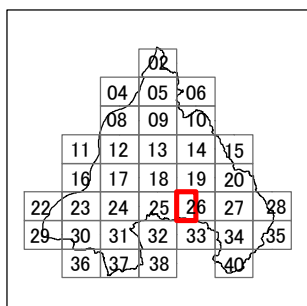

枚方市 屋外広告物条例規制区域図

26-1

令和4年4月変更

	禁止地域等		河川軸制限区域(制限緩和区域)		特定区域
	許可区域		河川軸制限区域(一般制限区域)		景観重点区域
	道路軸制限区域(制限緩和区域)		河川軸制限区域(重点制限区域)		指定文化財
	道路軸制限区域(一般制限区域)		東部制限区域(一般制限区域)		
	道路軸制限区域(重点制限区域)		東部制限区域(重点制限区域)		