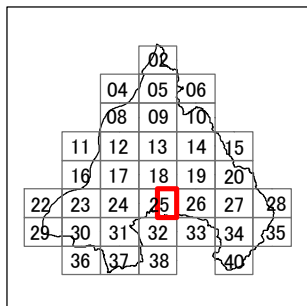

# 枚方市 屋外広告物条例規制区域図

25-2

1:5,000

令和4年4月変更

	禁止地域等		河川軸制限区域(制限緩和区域)		特定区域
	許可区域		河川軸制限区域(一般制限区域)		景観重点区域
	道路軸制限区域(制限緩和区域)		河川軸制限区域(重点制限区域)		指定文化財
	道路軸制限区域(一般制限区域)		東部制限区域(一般制限区域)		
	道路軸制限区域(重点制限区域)		東部制限区域(重点制限区域)		