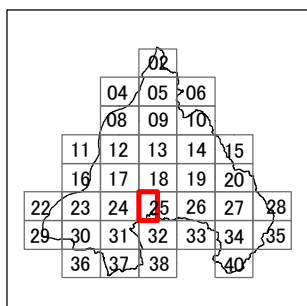

枚方市 屋外広告物条例規制区域図

25-1

令和4年4月変更

	禁止地域等		河川軸制限区域(制限緩和区域)		特定区域
	許可区域		河川軸制限区域(一般制限区域)		景観重点区域
	道路軸制限区域(制限緩和区域)		河川軸制限区域(重点制限区域)		指定文化財
	道路軸制限区域(一般制限区域)		東部制限区域(一般制限区域)		
	道路軸制限区域(重点制限区域)		東部制限区域(重点制限区域)		