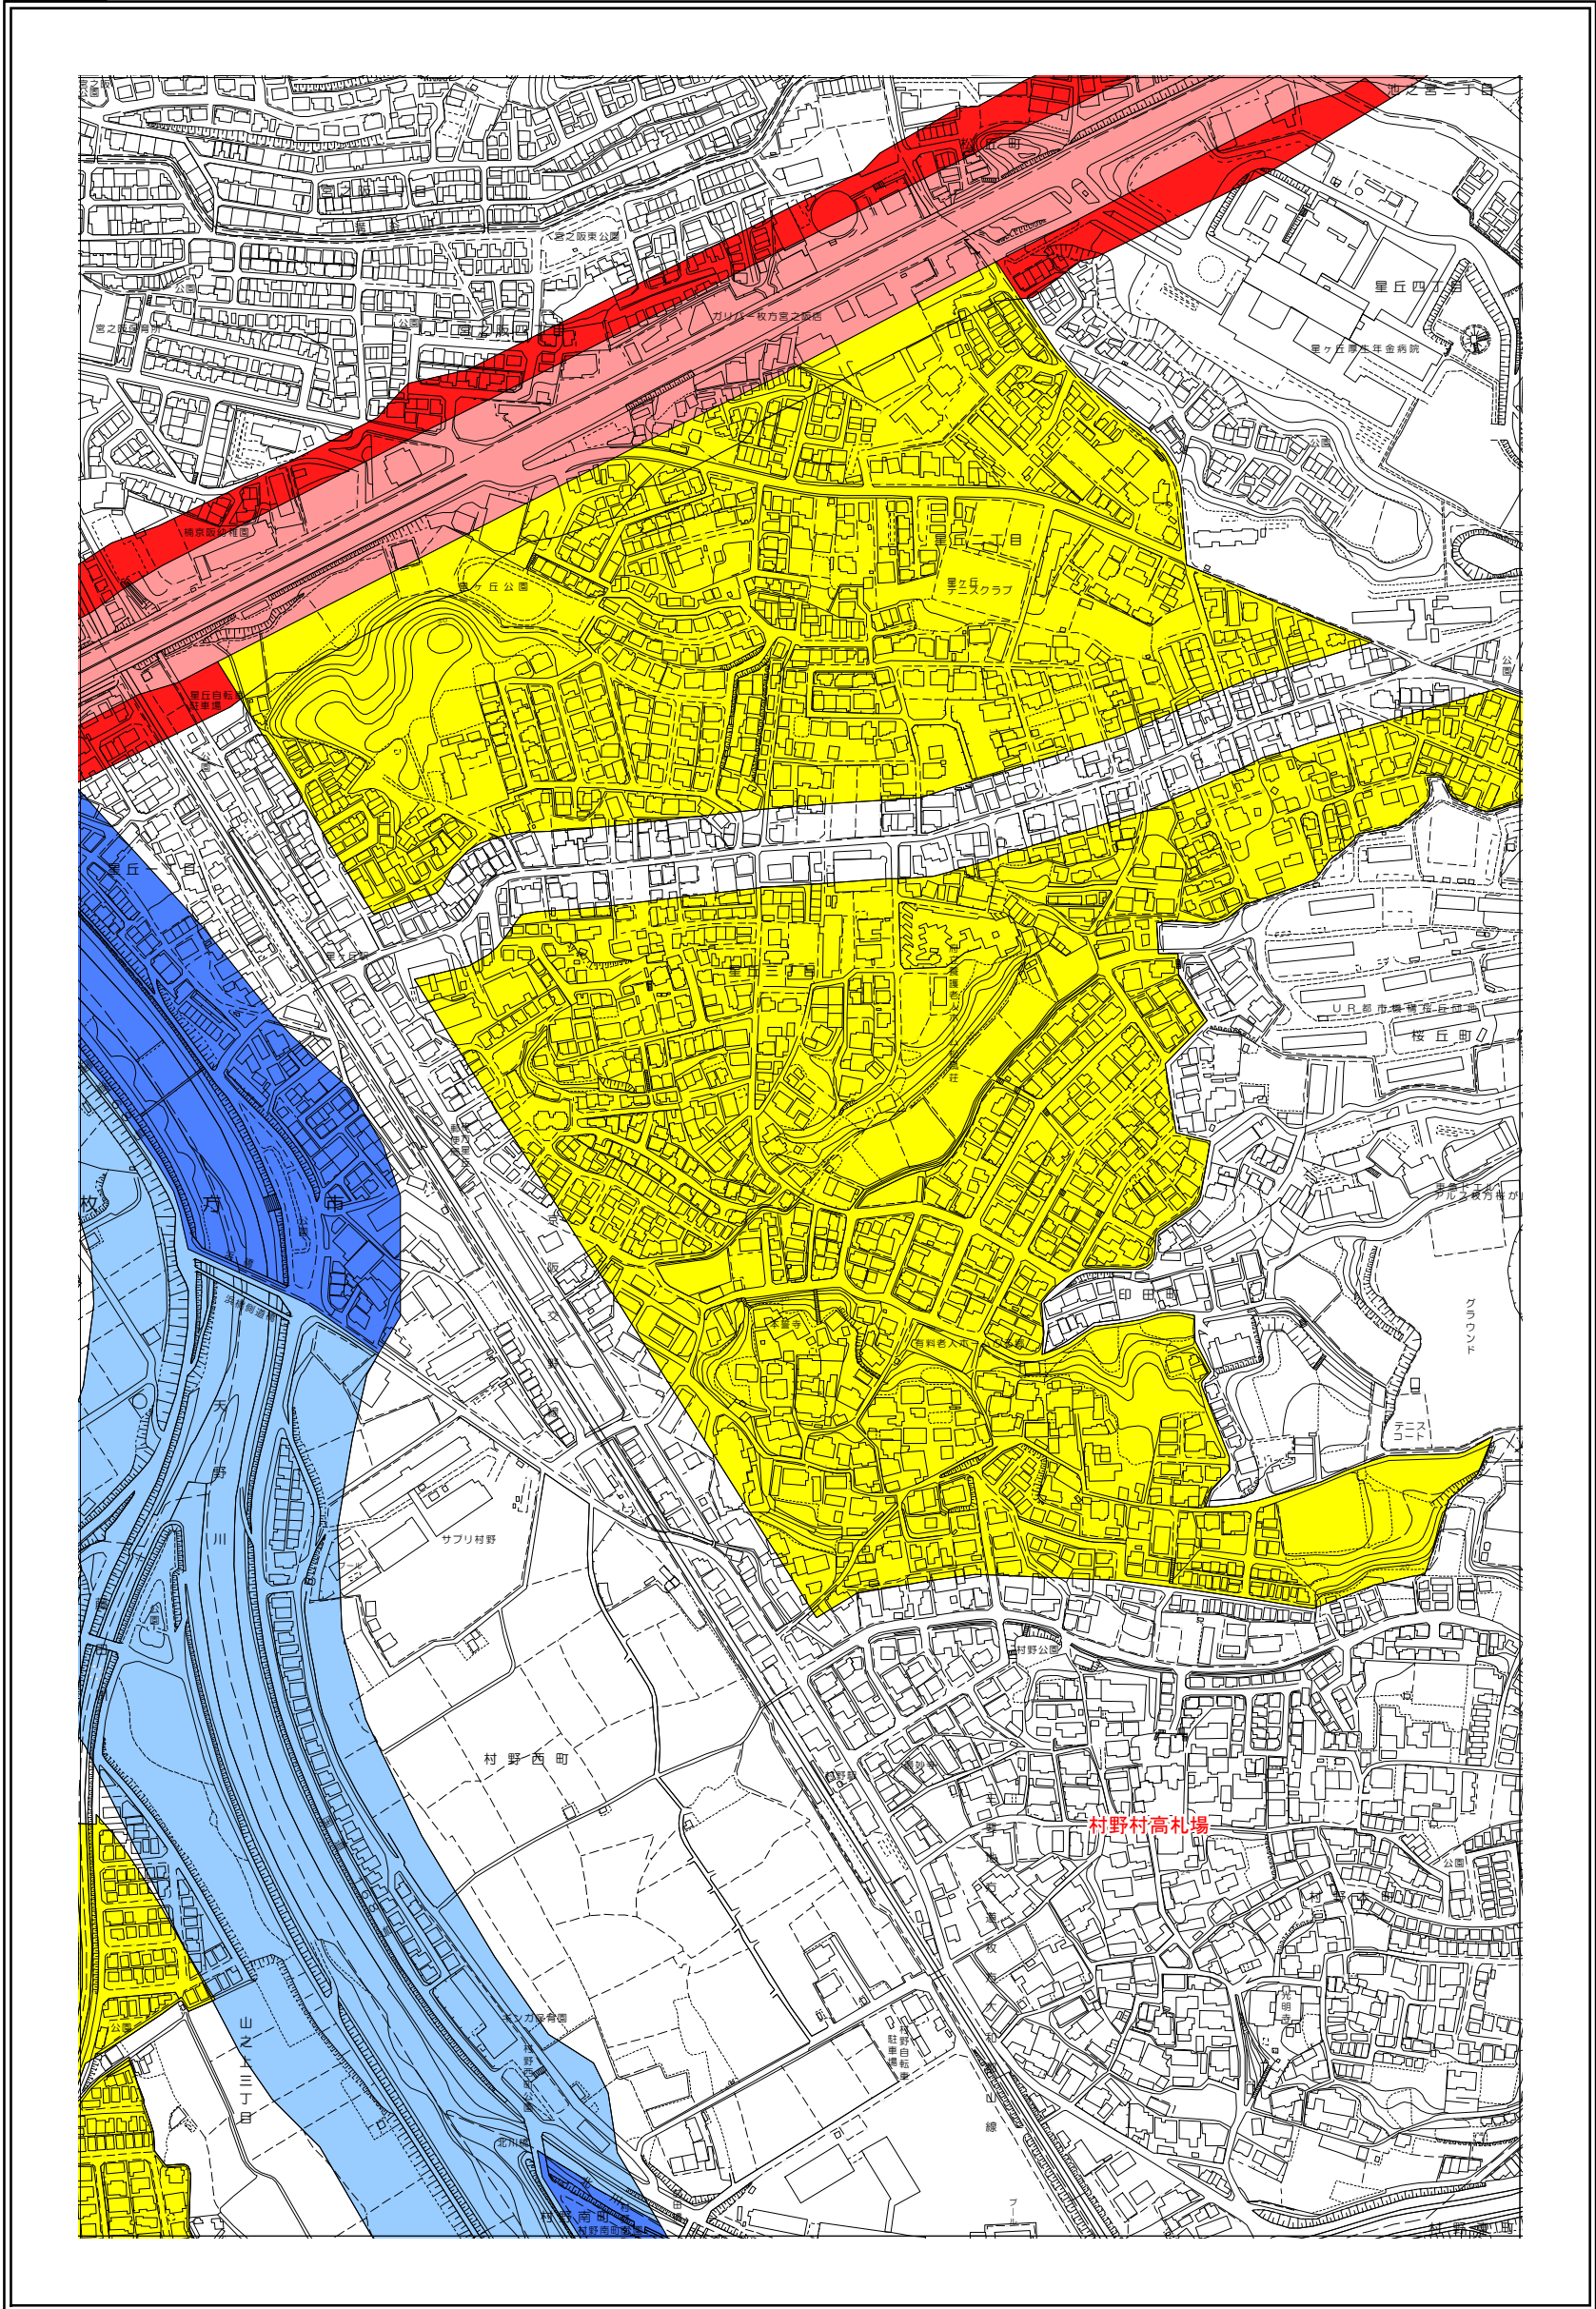

枚方市 屋外広告物条例規制区域図

24-2

令和4年4月変更

	禁止地域等		河川軸制限区域(制限緩和区域)		特定区域
	許可区域		河川軸制限区域(一般制限区域)		景観重点区域
	道路軸制限区域(制限緩和区域)		河川軸制限区域(重点制限区域)		指定文化財
	道路軸制限区域(一般制限区域)		東部制限区域(一般制限区域)		
	道路軸制限区域(重点制限区域)		東部制限区域(重点制限区域)		