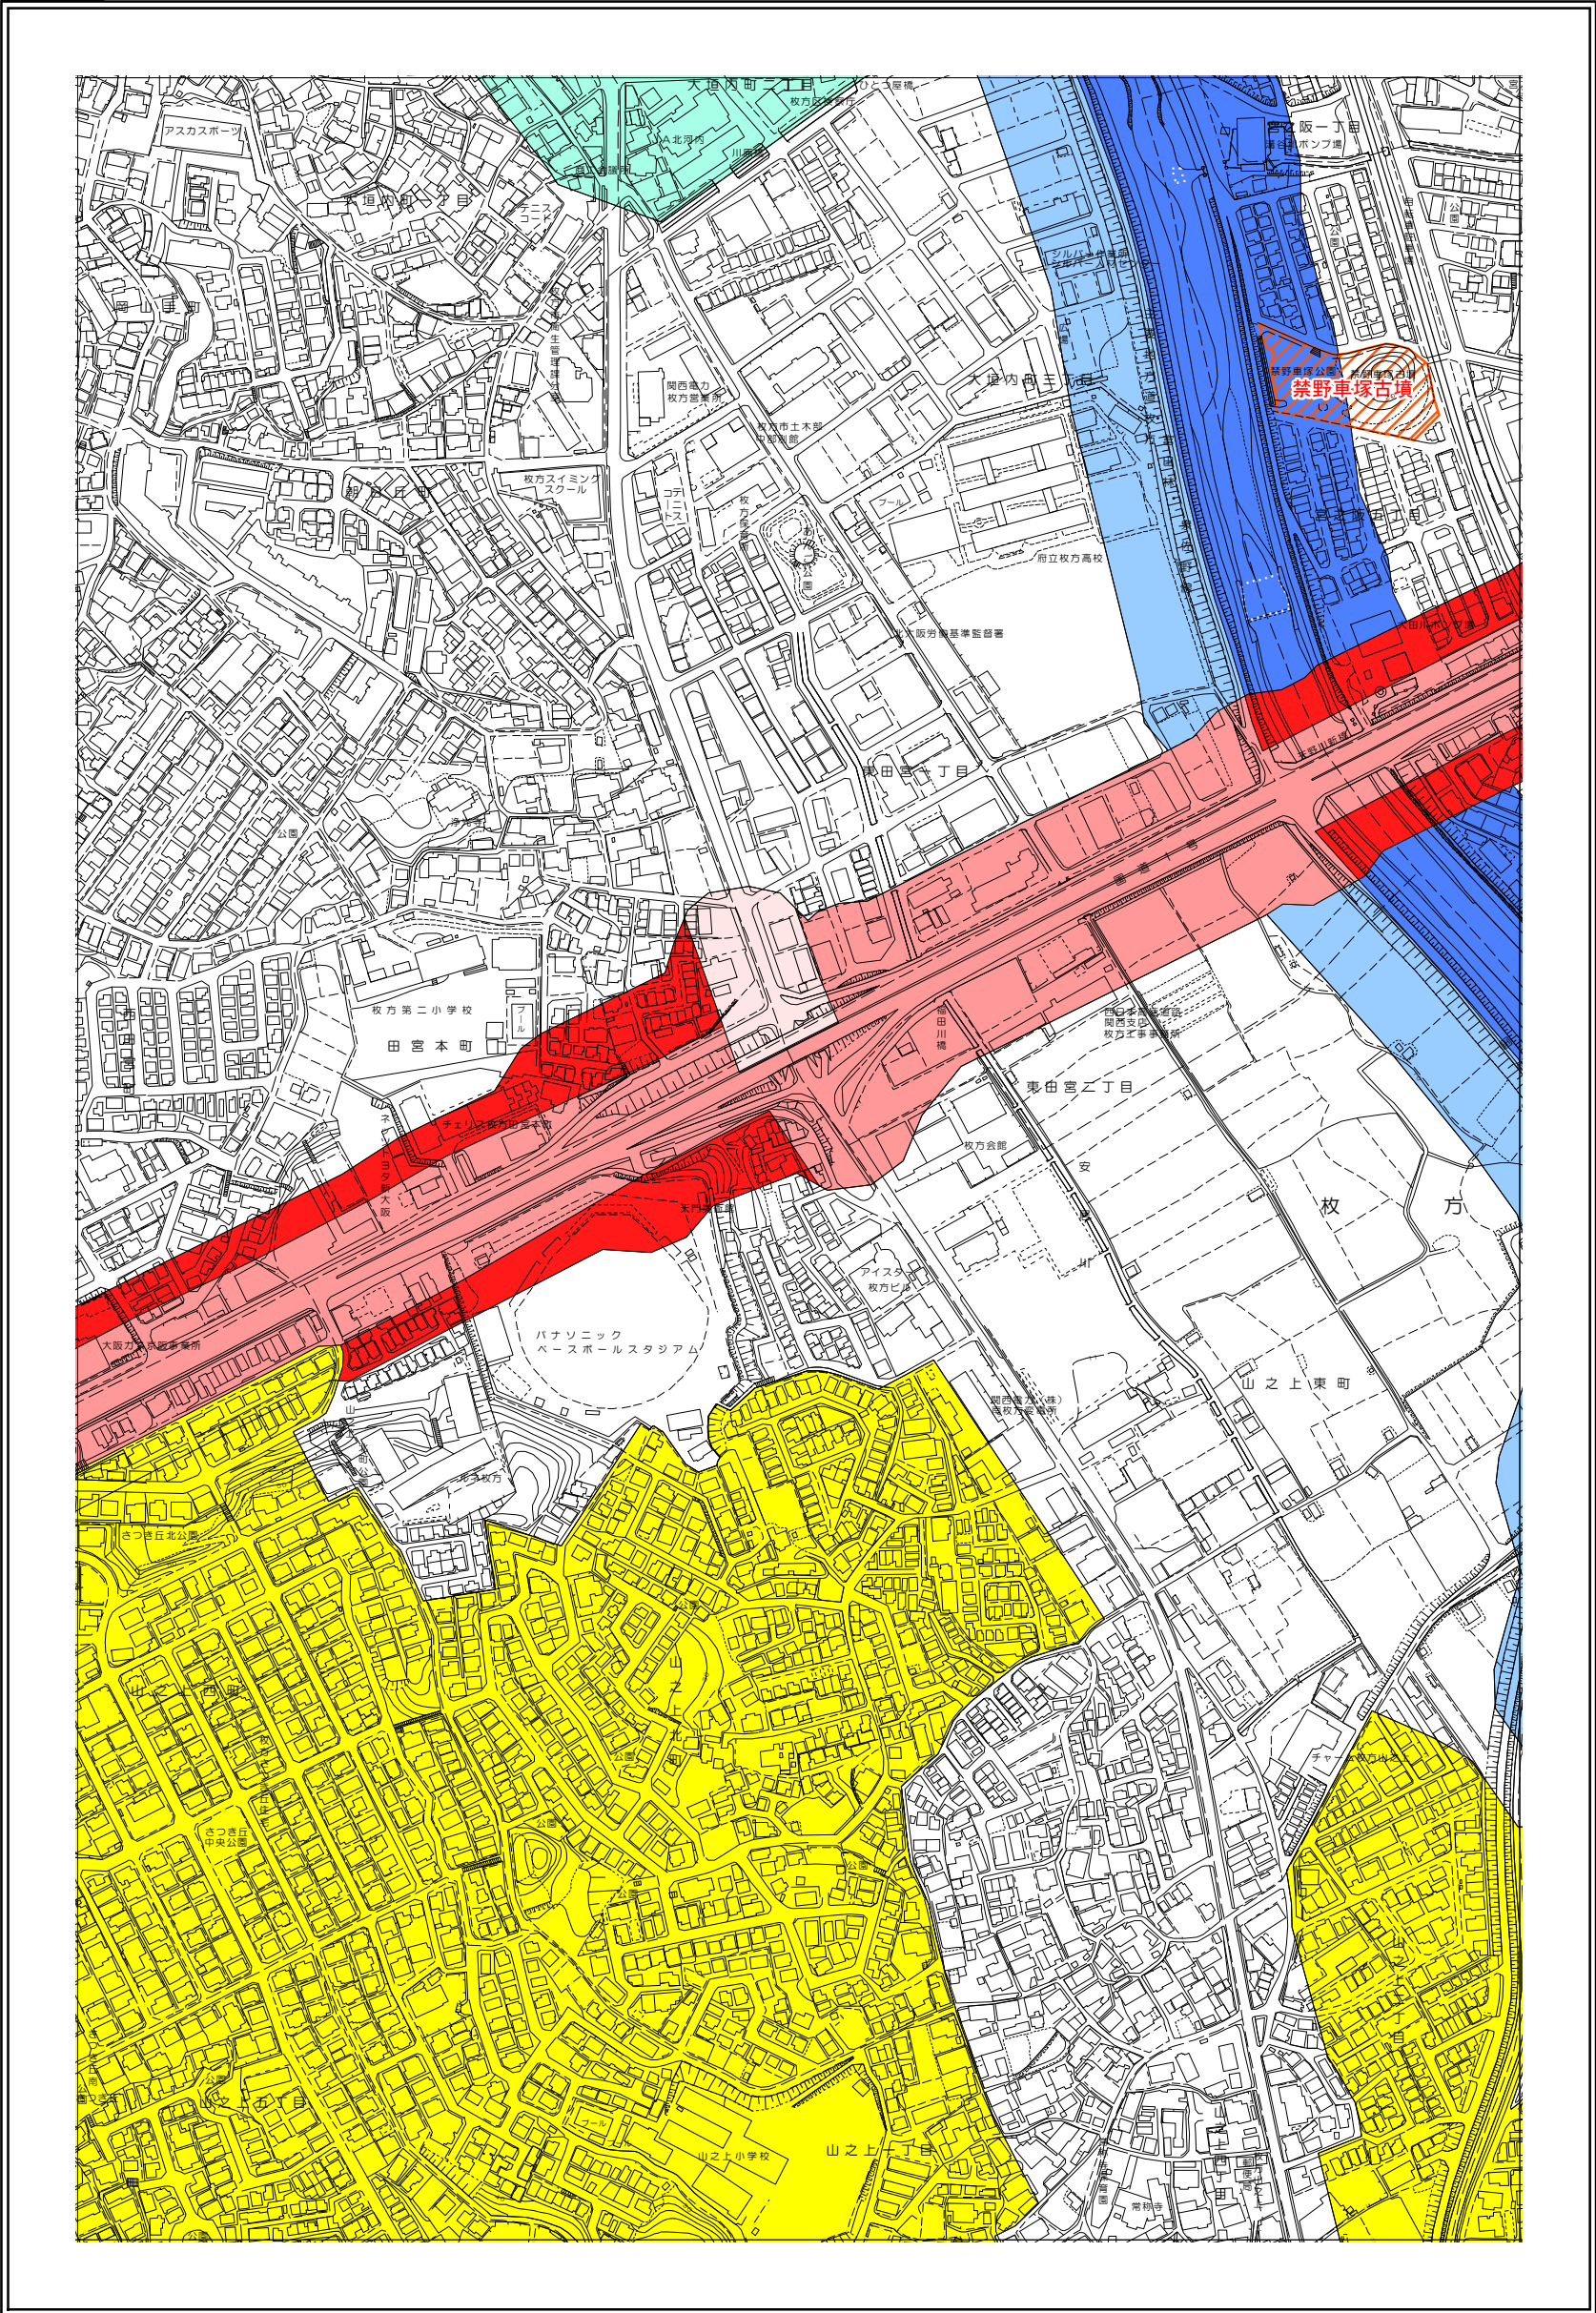

枚方市 屋外広告物条例規制区域図

24-1

令和4年4月変更

	禁止地域等		河川軸制限区域(制限緩和区域)		特定区域
	許可区域		河川軸制限区域(一般制限区域)		景観重点区域
	道路軸制限区域(制限緩和区域)		河川軸制限区域(重点制限区域)		指定文化財
	道路軸制限区域(一般制限区域)		東部制限区域(一般制限区域)		
	道路軸制限区域(重点制限区域)		東部制限区域(重点制限区域)		