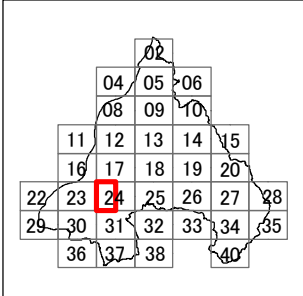

枚方市 屋外広告物条例規制区域図

24-1

令和4年4月変更

	禁止地域等		河川軸制限区域(制限緩和区域)		特定区域
	許可区域		河川軸制限区域(一般制限区域)		景観重点区域
	道路軸制限区域(制限緩和区域)		河川軸制限区域(重点制限区域)		指定文化財
	道路軸制限区域(一般制限区域)		東部制限区域(一般制限区域)		
	道路軸制限区域(重点制限区域)		東部制限区域(重点制限区域)		