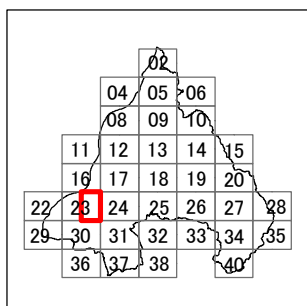

枚方市 屋外広告物条例規制区域図

23-2

令和4年4月変更

	禁止地域等		河川軸制限区域(制限緩和区域)		特定区域
	許可区域		河川軸制限区域(一般制限区域)		景観重点区域
	道路軸制限区域(制限緩和区域)		河川軸制限区域(重点制限区域)		指定文化財
	道路軸制限区域(一般制限区域)		東部制限区域(一般制限区域)		
	道路軸制限区域(重点制限区域)		東部制限区域(重点制限区域)		