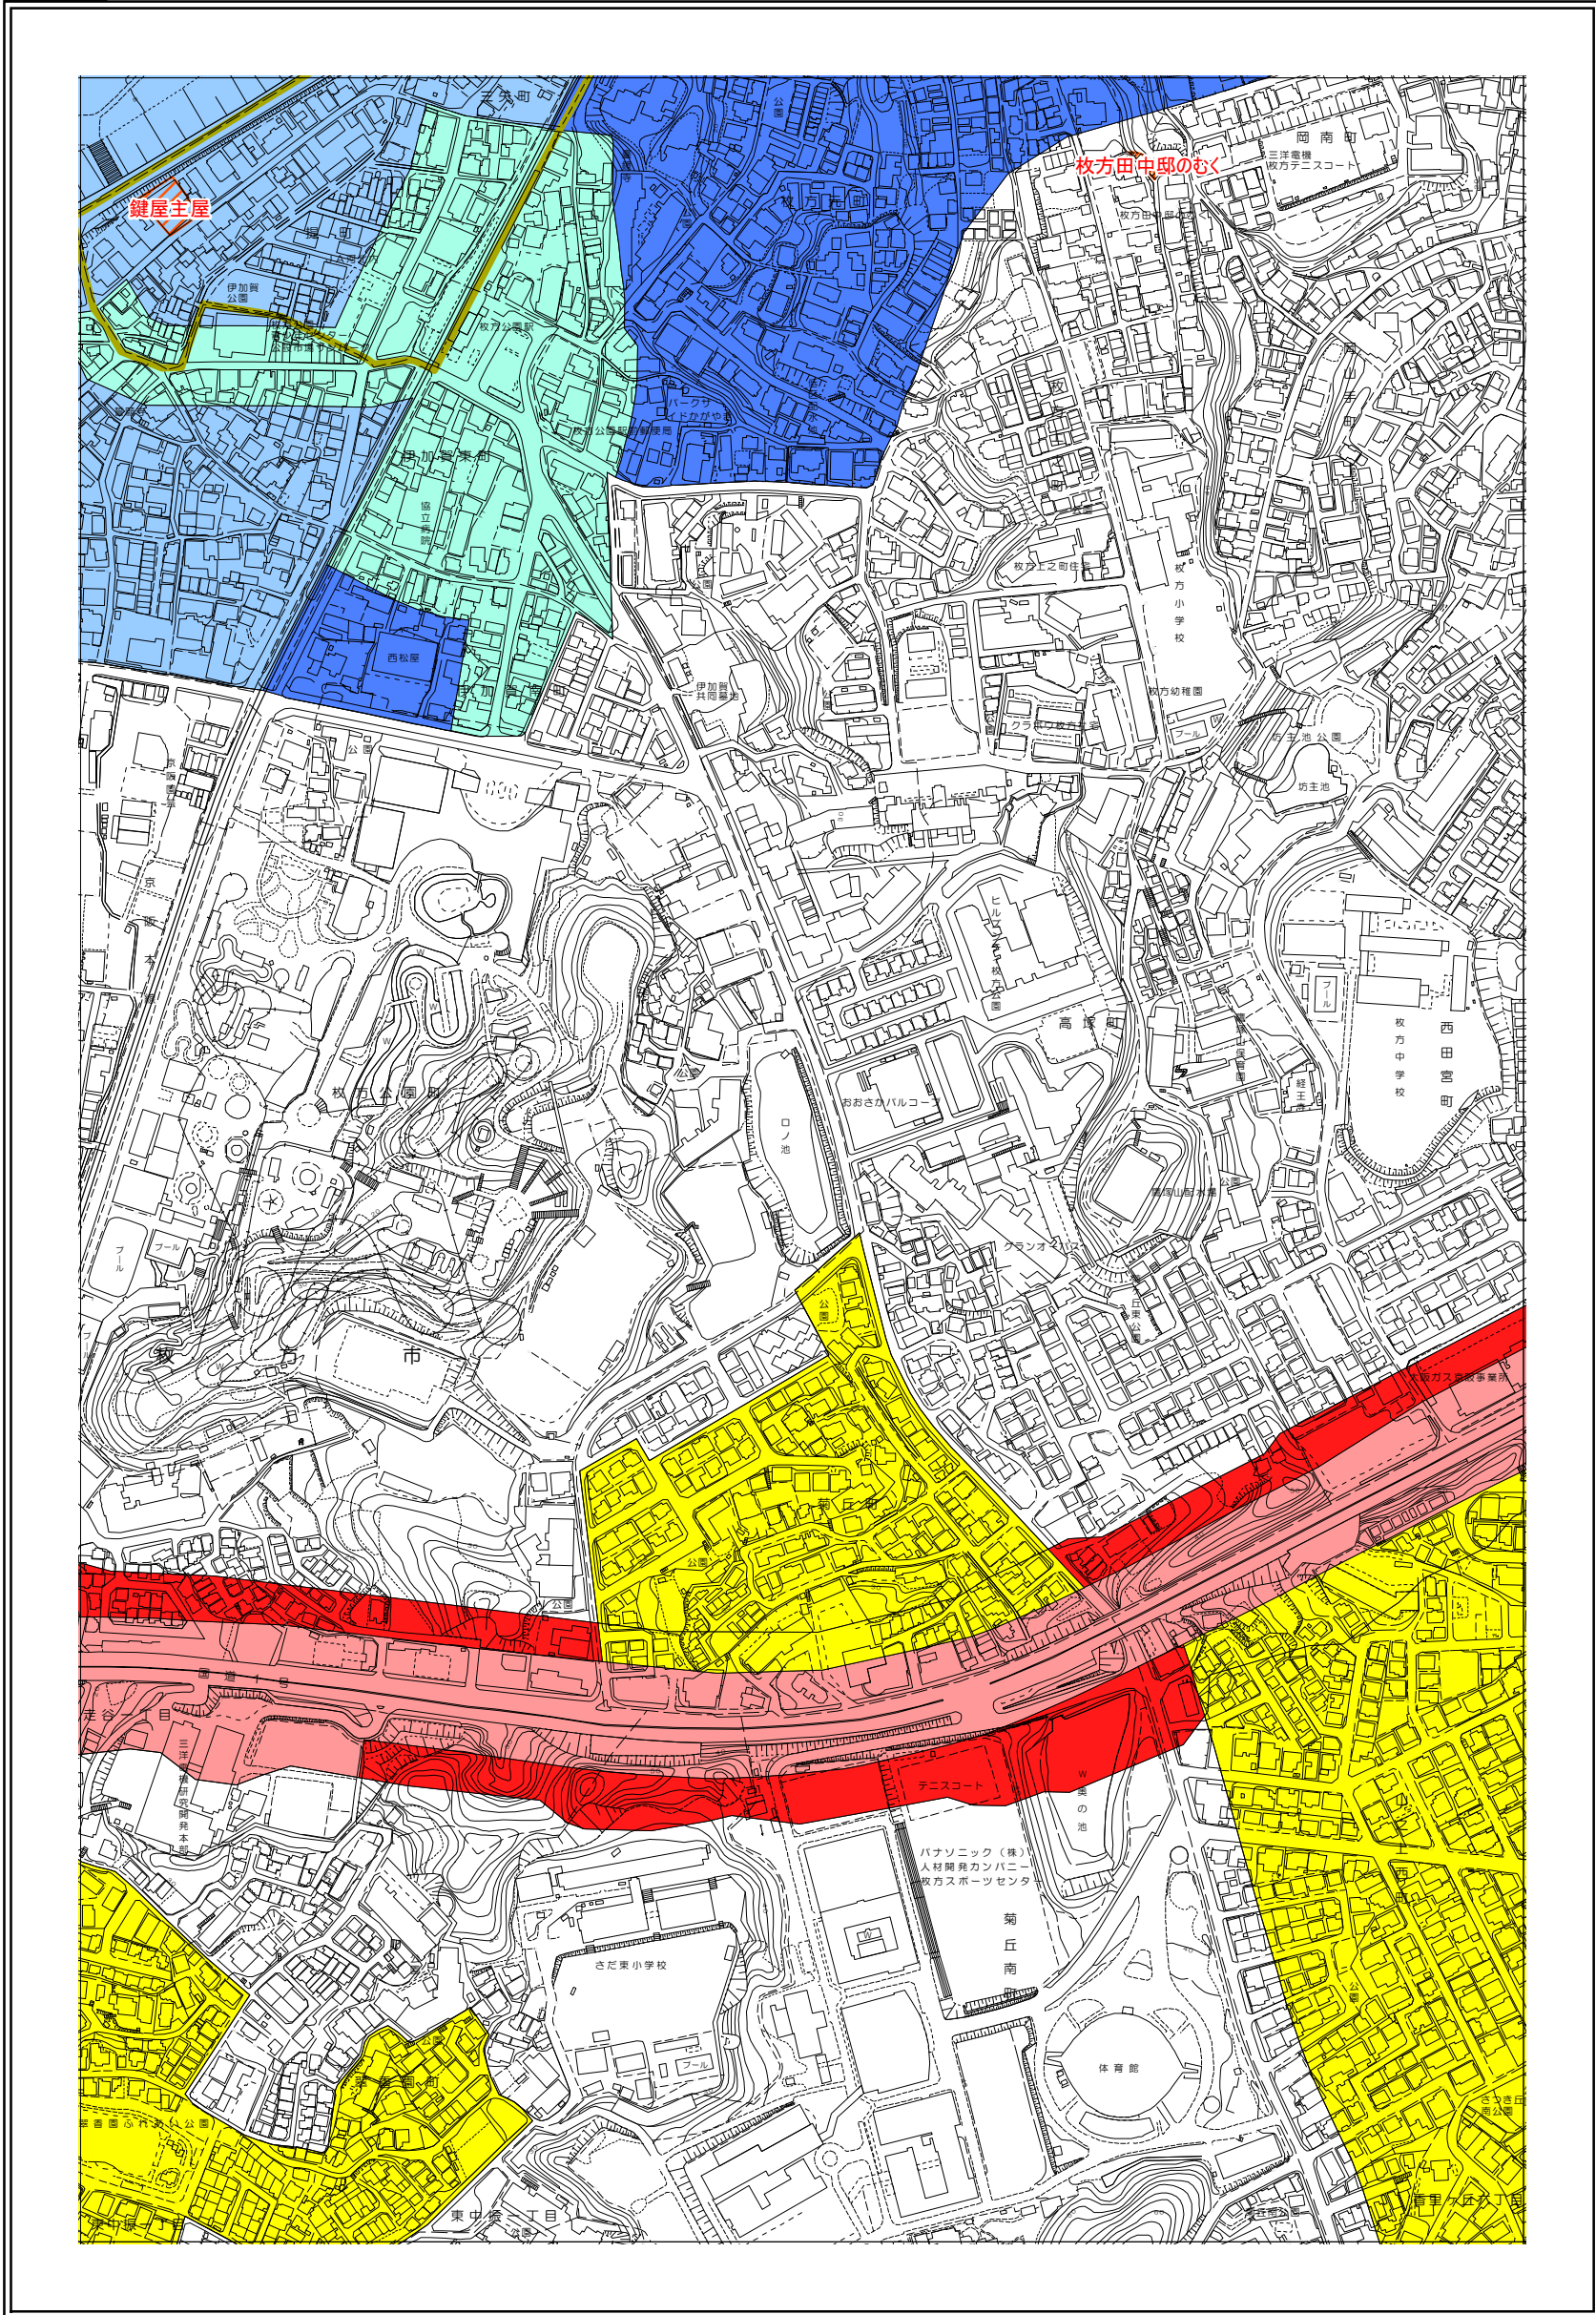

枚方市 屋外広告物条例規制区域図

23-2

令和4年4月変更

	禁止地域等		河川軸制限区域(制限緩和区域)		特定区域
	許可区域		河川軸制限区域(一般制限区域)		景観重点区域
	道路軸制限区域(制限緩和区域)		河川軸制限区域(重点制限区域)		指定文化財
	道路軸制限区域(一般制限区域)		東部制限区域(一般制限区域)		
	道路軸制限区域(重点制限区域)		東部制限区域(重点制限区域)		