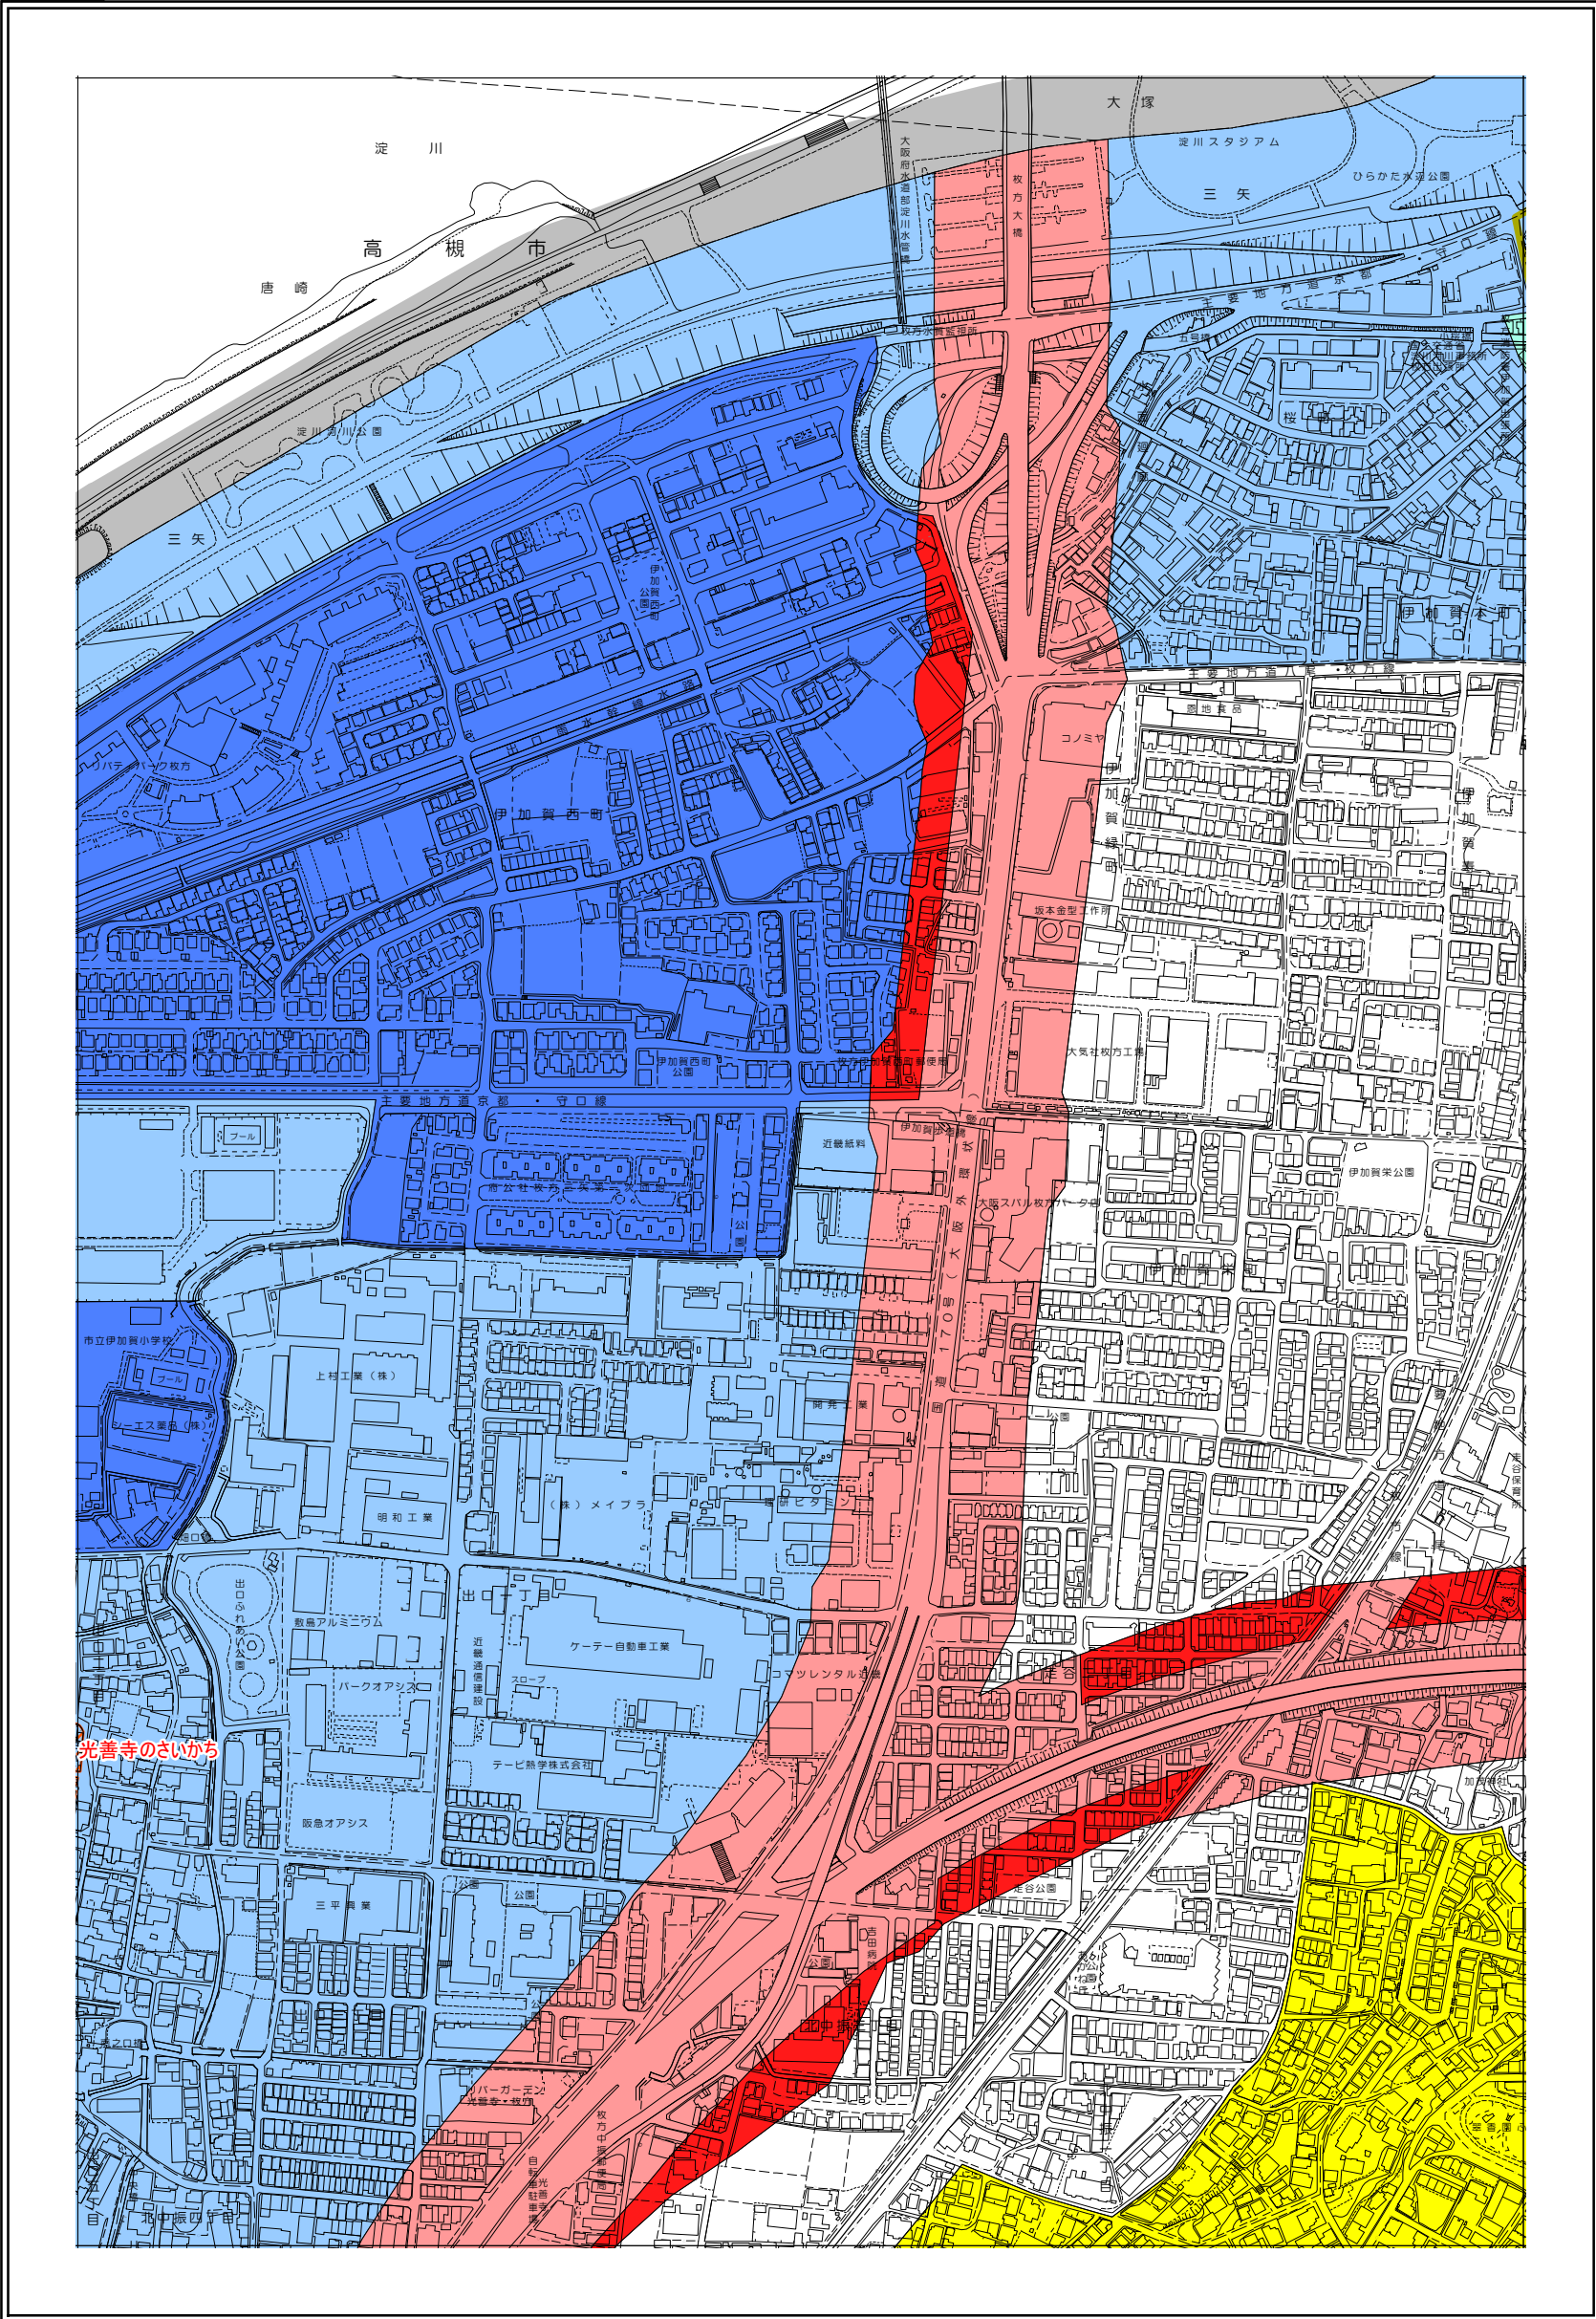

枚方市 屋外広告物条例規制区域図

23-1

令和4年4月変更

	禁止地域等		河川軸制限区域(制限緩和区域)		特定区域
	許可区域		河川軸制限区域(一般制限区域)		景観重点区域
	道路軸制限区域(制限緩和区域)		河川軸制限区域(重点制限区域)		指定文化財
	道路軸制限区域(一般制限区域)		東部制限区域(一般制限区域)		
	道路軸制限区域(重点制限区域)		東部制限区域(重点制限区域)		