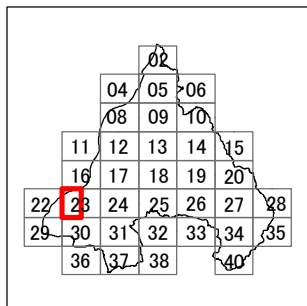

枚方市 屋外広告物条例規制区域図

23-1

令和4年4月変更

	禁止地域等		河川軸制限区域(制限緩和区域)		特定区域
	許可区域		河川軸制限区域(一般制限区域)		景観重点区域
	道路軸制限区域(制限緩和区域)		河川軸制限区域(重点制限区域)		指定文化財
	道路軸制限区域(一般制限区域)		東部制限区域(一般制限区域)		
	道路軸制限区域(重点制限区域)		東部制限区域(重点制限区域)		