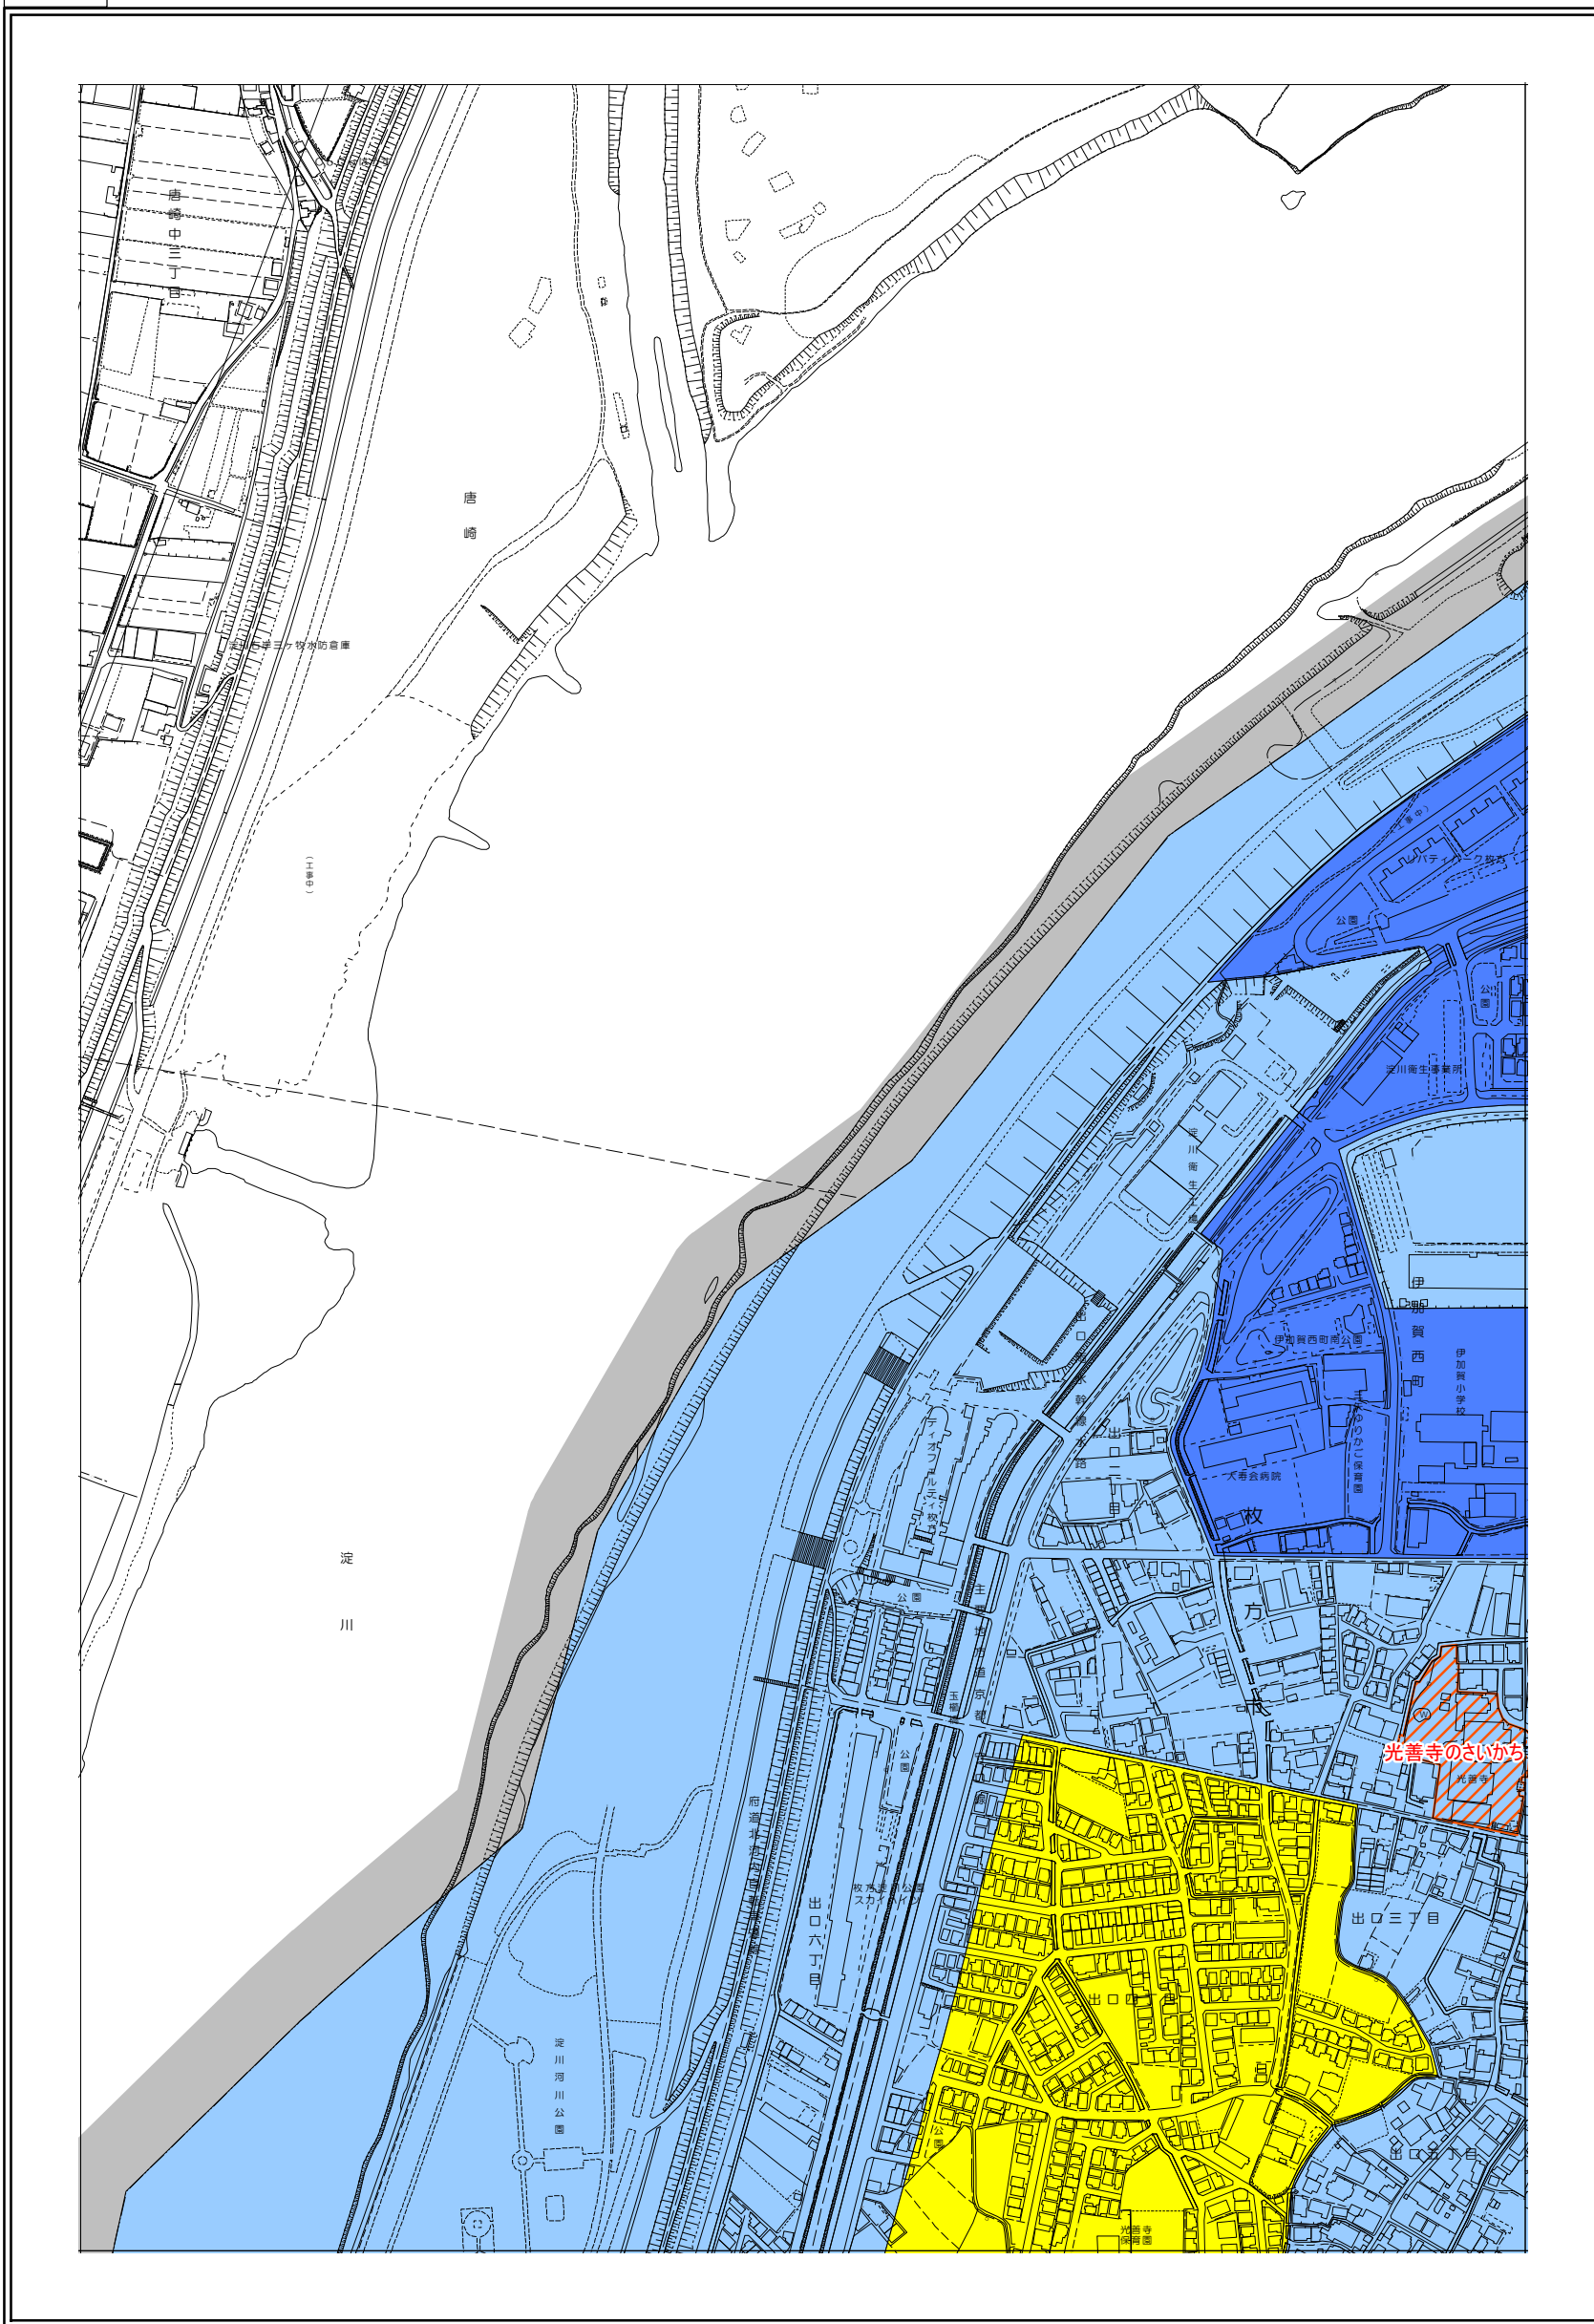

枚方市 屋外広告物条例規制区域図

22-2

令和4年4月変更

	禁止地域等		河川軸制限区域(制限緩和区域)		特定区域
	許可区域		河川軸制限区域(一般制限区域)		景観重点区域
	道路軸制限区域(制限緩和区域)		河川軸制限区域(重点制限区域)		指定文化財
	道路軸制限区域(一般制限区域)		東部制限区域(一般制限区域)		
	道路軸制限区域(重点制限区域)		東部制限区域(重点制限区域)		