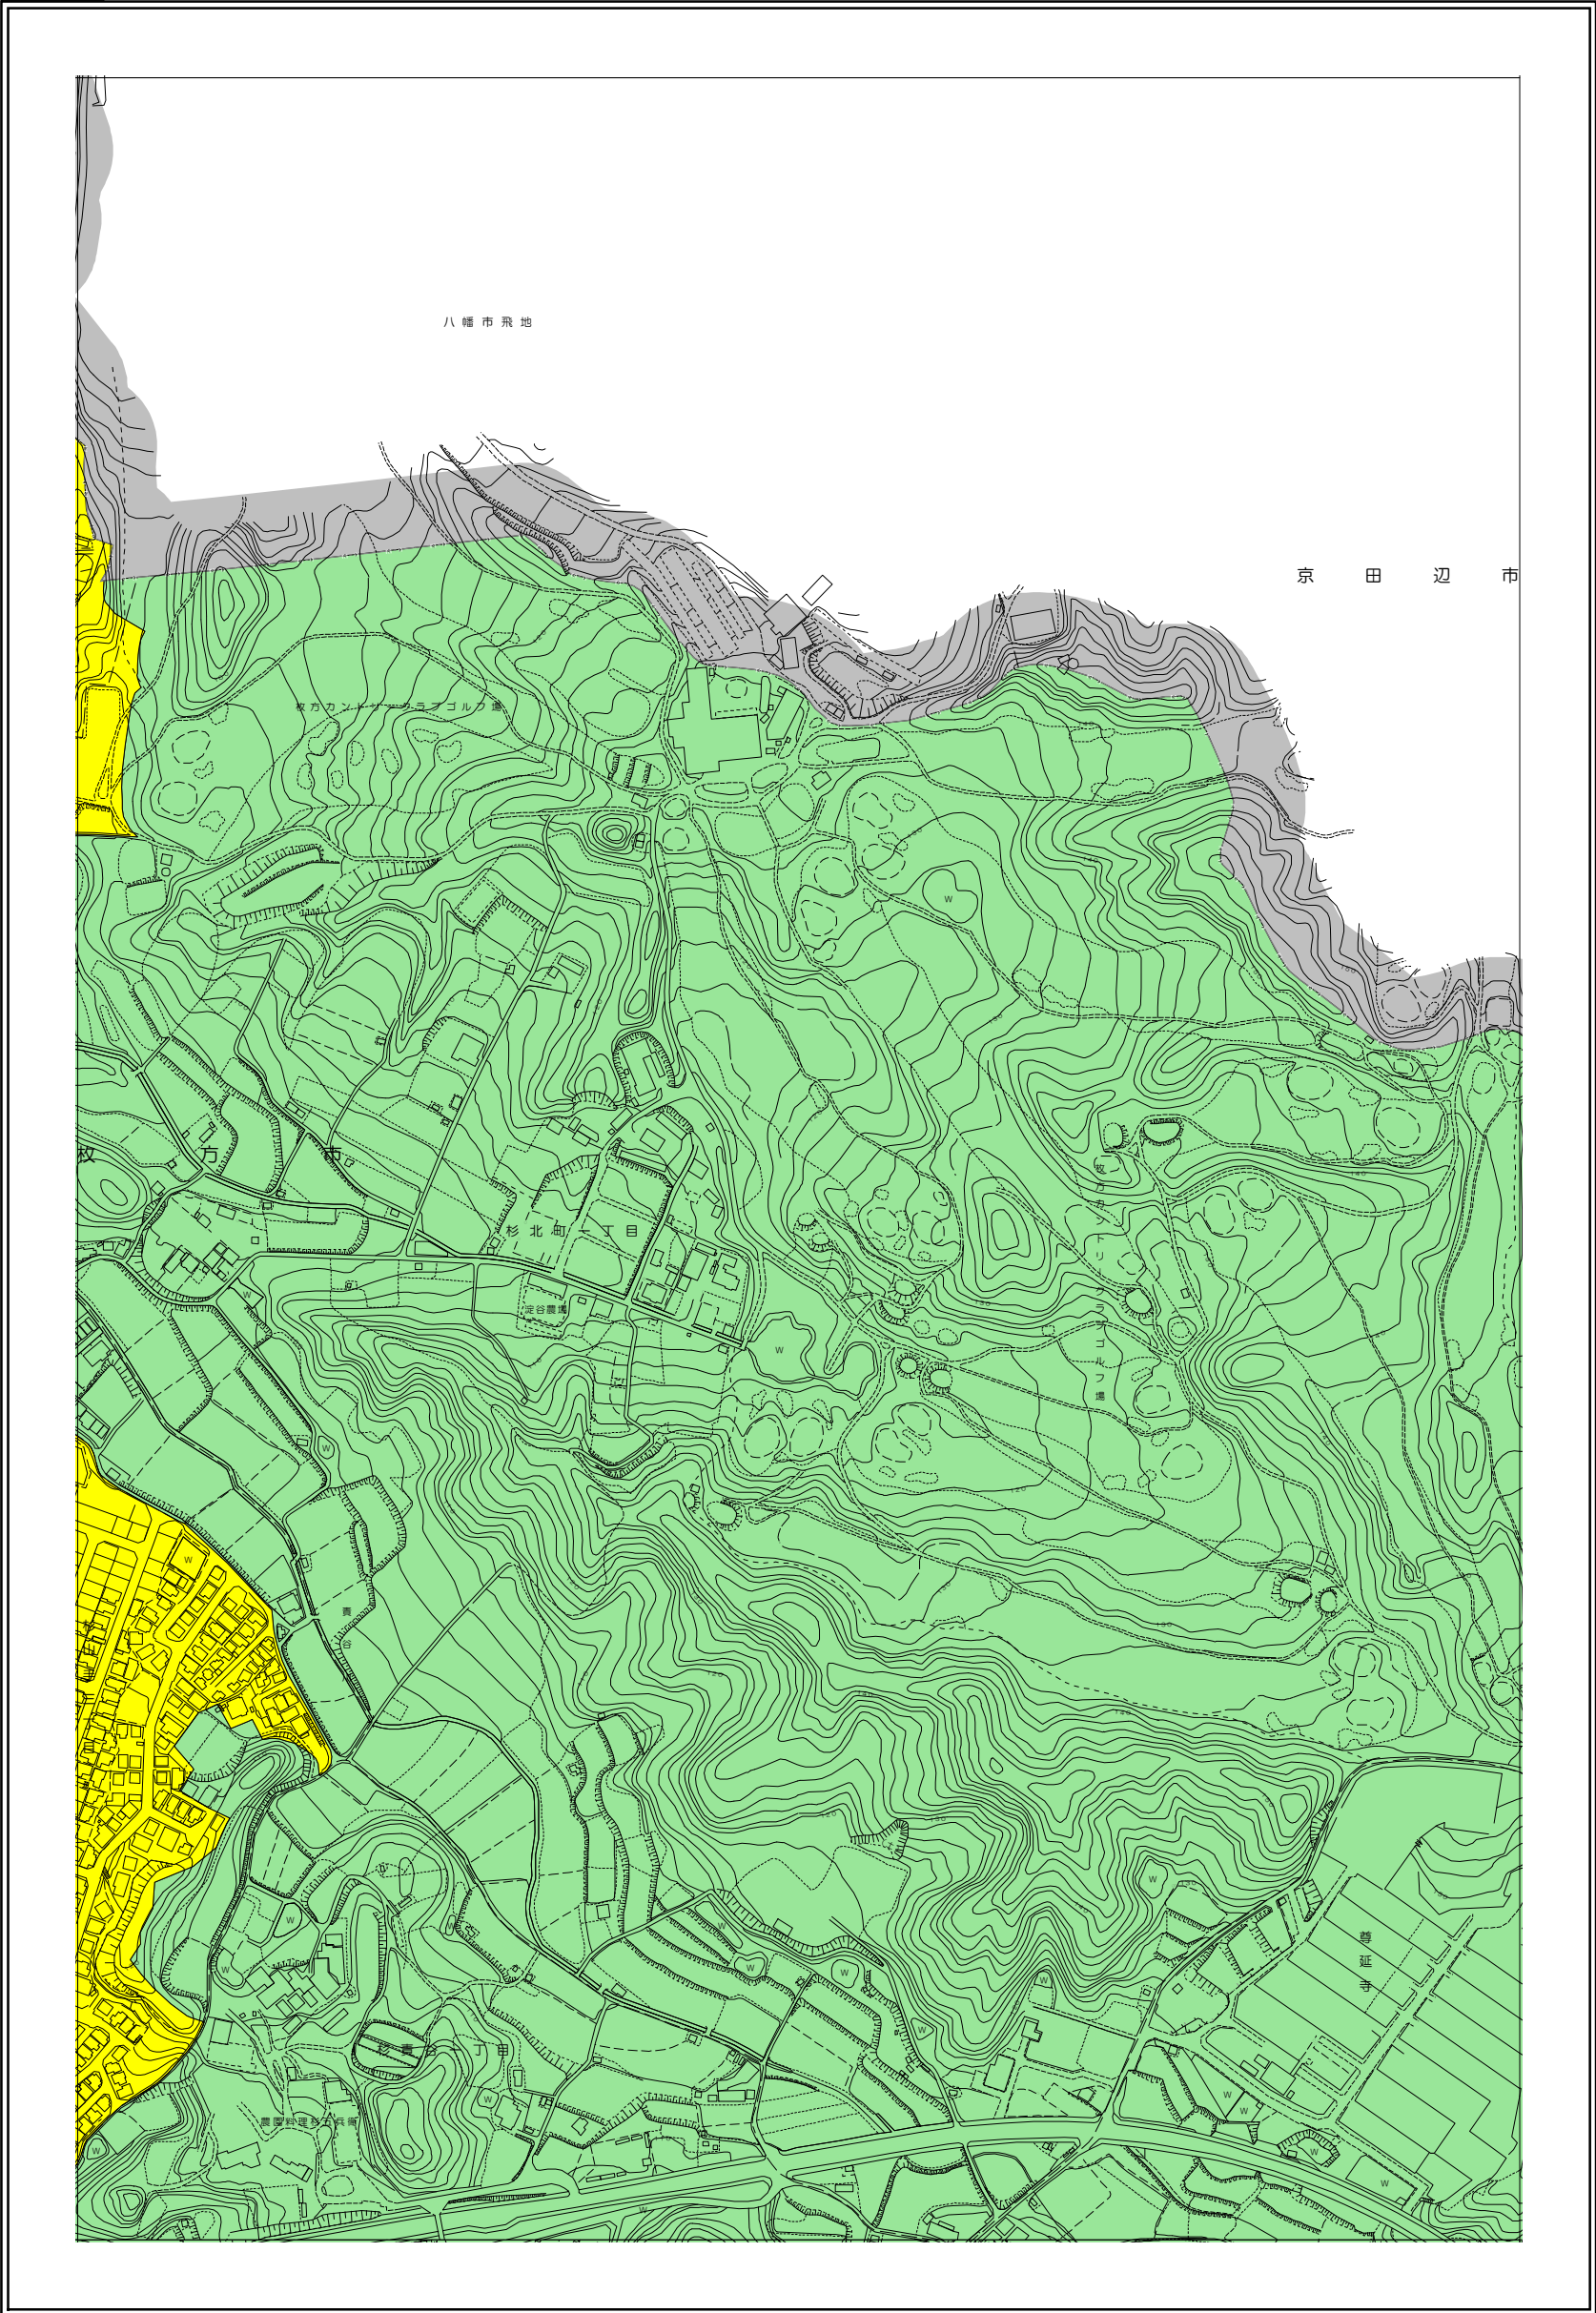

# 枚方市 屋外広告物条例規制区域図

20-2

令和4年4月変更

	禁止地域等		河川軸制限区域(制限緩和区域)		特定区域
	許可区域		河川軸制限区域(一般制限区域)		景観重点区域
	道路軸制限区域(制限緩和区域)		河川軸制限区域(重点制限区域)		指定文化財
	道路軸制限区域(一般制限区域)		東部制限区域(一般制限区域)		
	道路軸制限区域(重点制限区域)		東部制限区域(重点制限区域)		