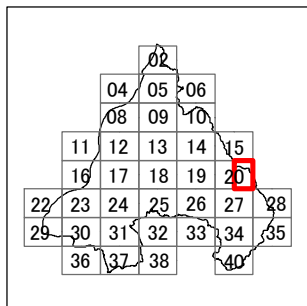

# 枚方市 屋外広告物条例規制区域図

20-2

令和4年4月変更

	禁止地域等		河川軸制限区域(制限緩和区域)		特定区域
	許可区域		河川軸制限区域(一般制限区域)		景観重点区域
	道路軸制限区域(制限緩和区域)		河川軸制限区域(重点制限区域)		指定文化財
	道路軸制限区域(一般制限区域)		東部制限区域(一般制限区域)		
	道路軸制限区域(重点制限区域)		東部制限区域(重点制限区域)		