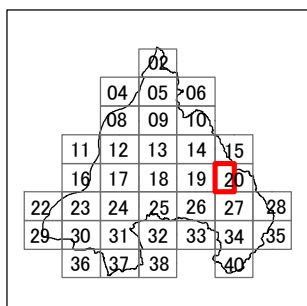

# 枚方市 屋外広告物条例規制区域図

20-1

令和4年4月変更

	禁止地域等		河川軸制限区域(制限緩和区域)		特定区域
	許可区域		河川軸制限区域(一般制限区域)		景観重点区域
	道路軸制限区域(制限緩和区域)		河川軸制限区域(重点制限区域)		指定文化財
	道路軸制限区域(一般制限区域)		東部制限区域(一般制限区域)		
	道路軸制限区域(重点制限区域)		東部制限区域(重点制限区域)		