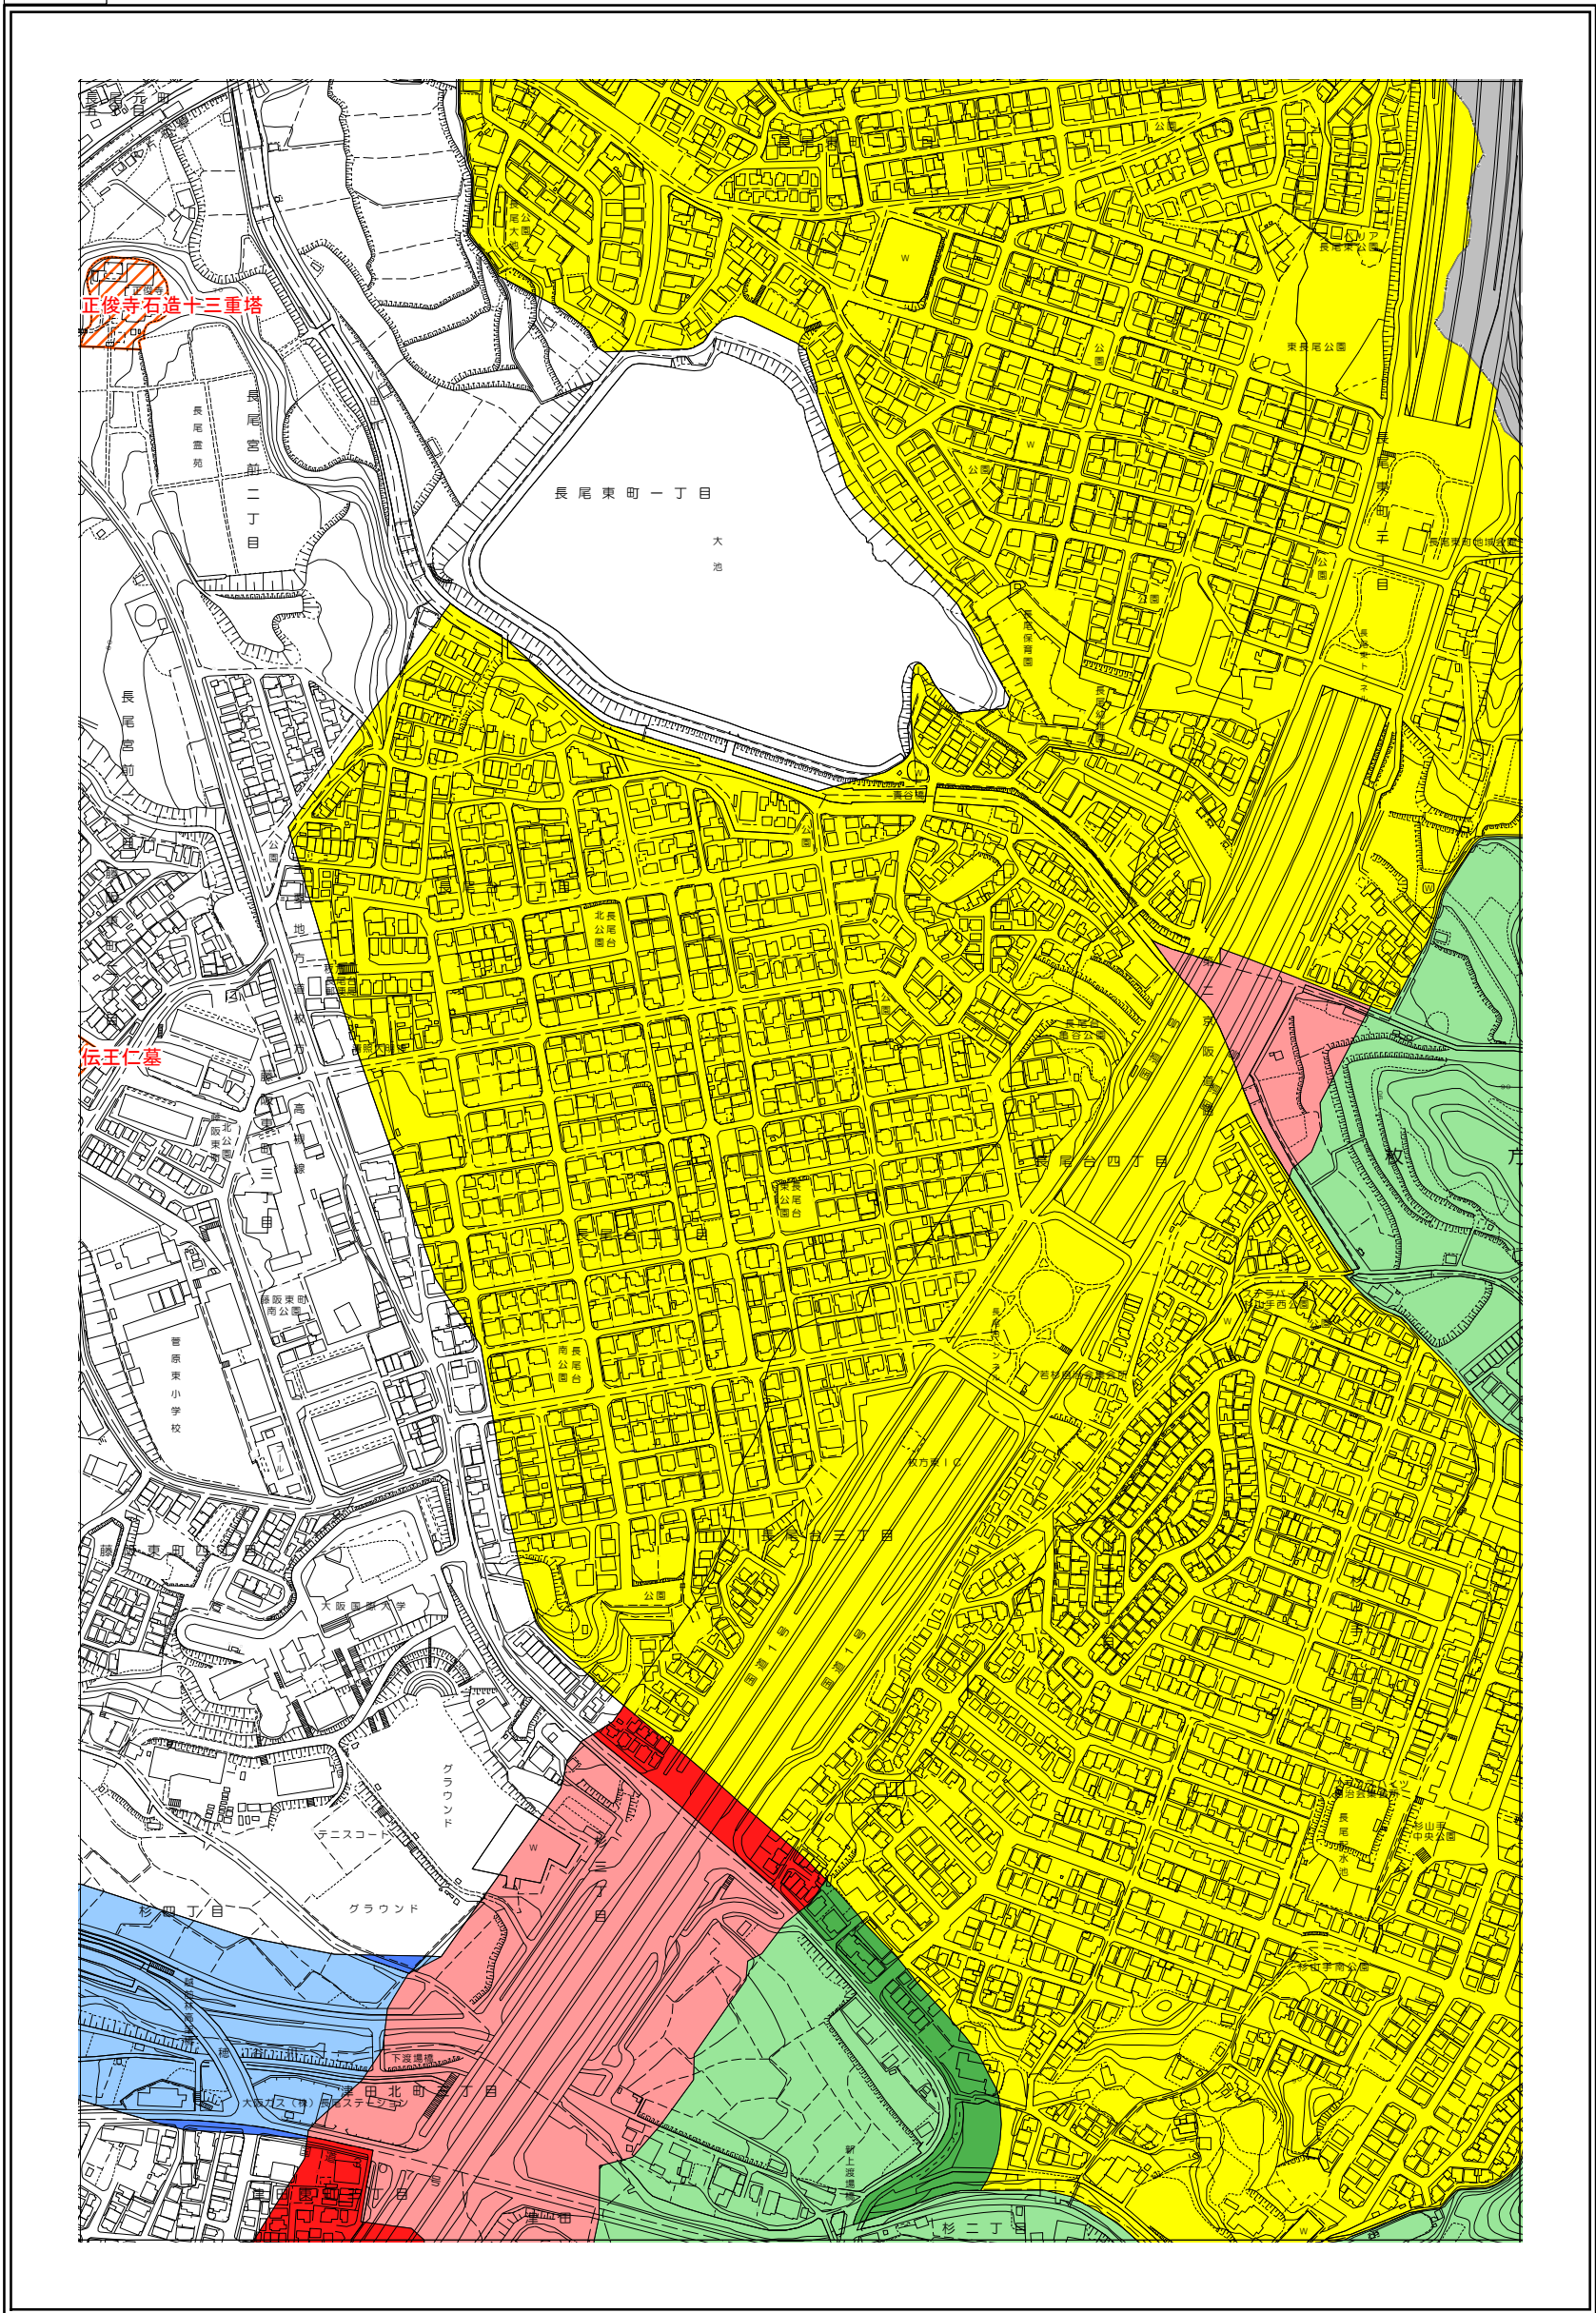

# 枚方市 屋外広告物条例規制区域図

20-1

令和4年4月変更

	禁止地域等		河川軸制限区域(制限緩和区域)		特定区域
	許可区域		河川軸制限区域(一般制限区域)		景観重点区域
	道路軸制限区域(制限緩和区域)		河川軸制限区域(重点制限区域)		指定文化財
	道路軸制限区域(一般制限区域)		東部制限区域(一般制限区域)		
	道路軸制限区域(重点制限区域)		東部制限区域(重点制限区域)		