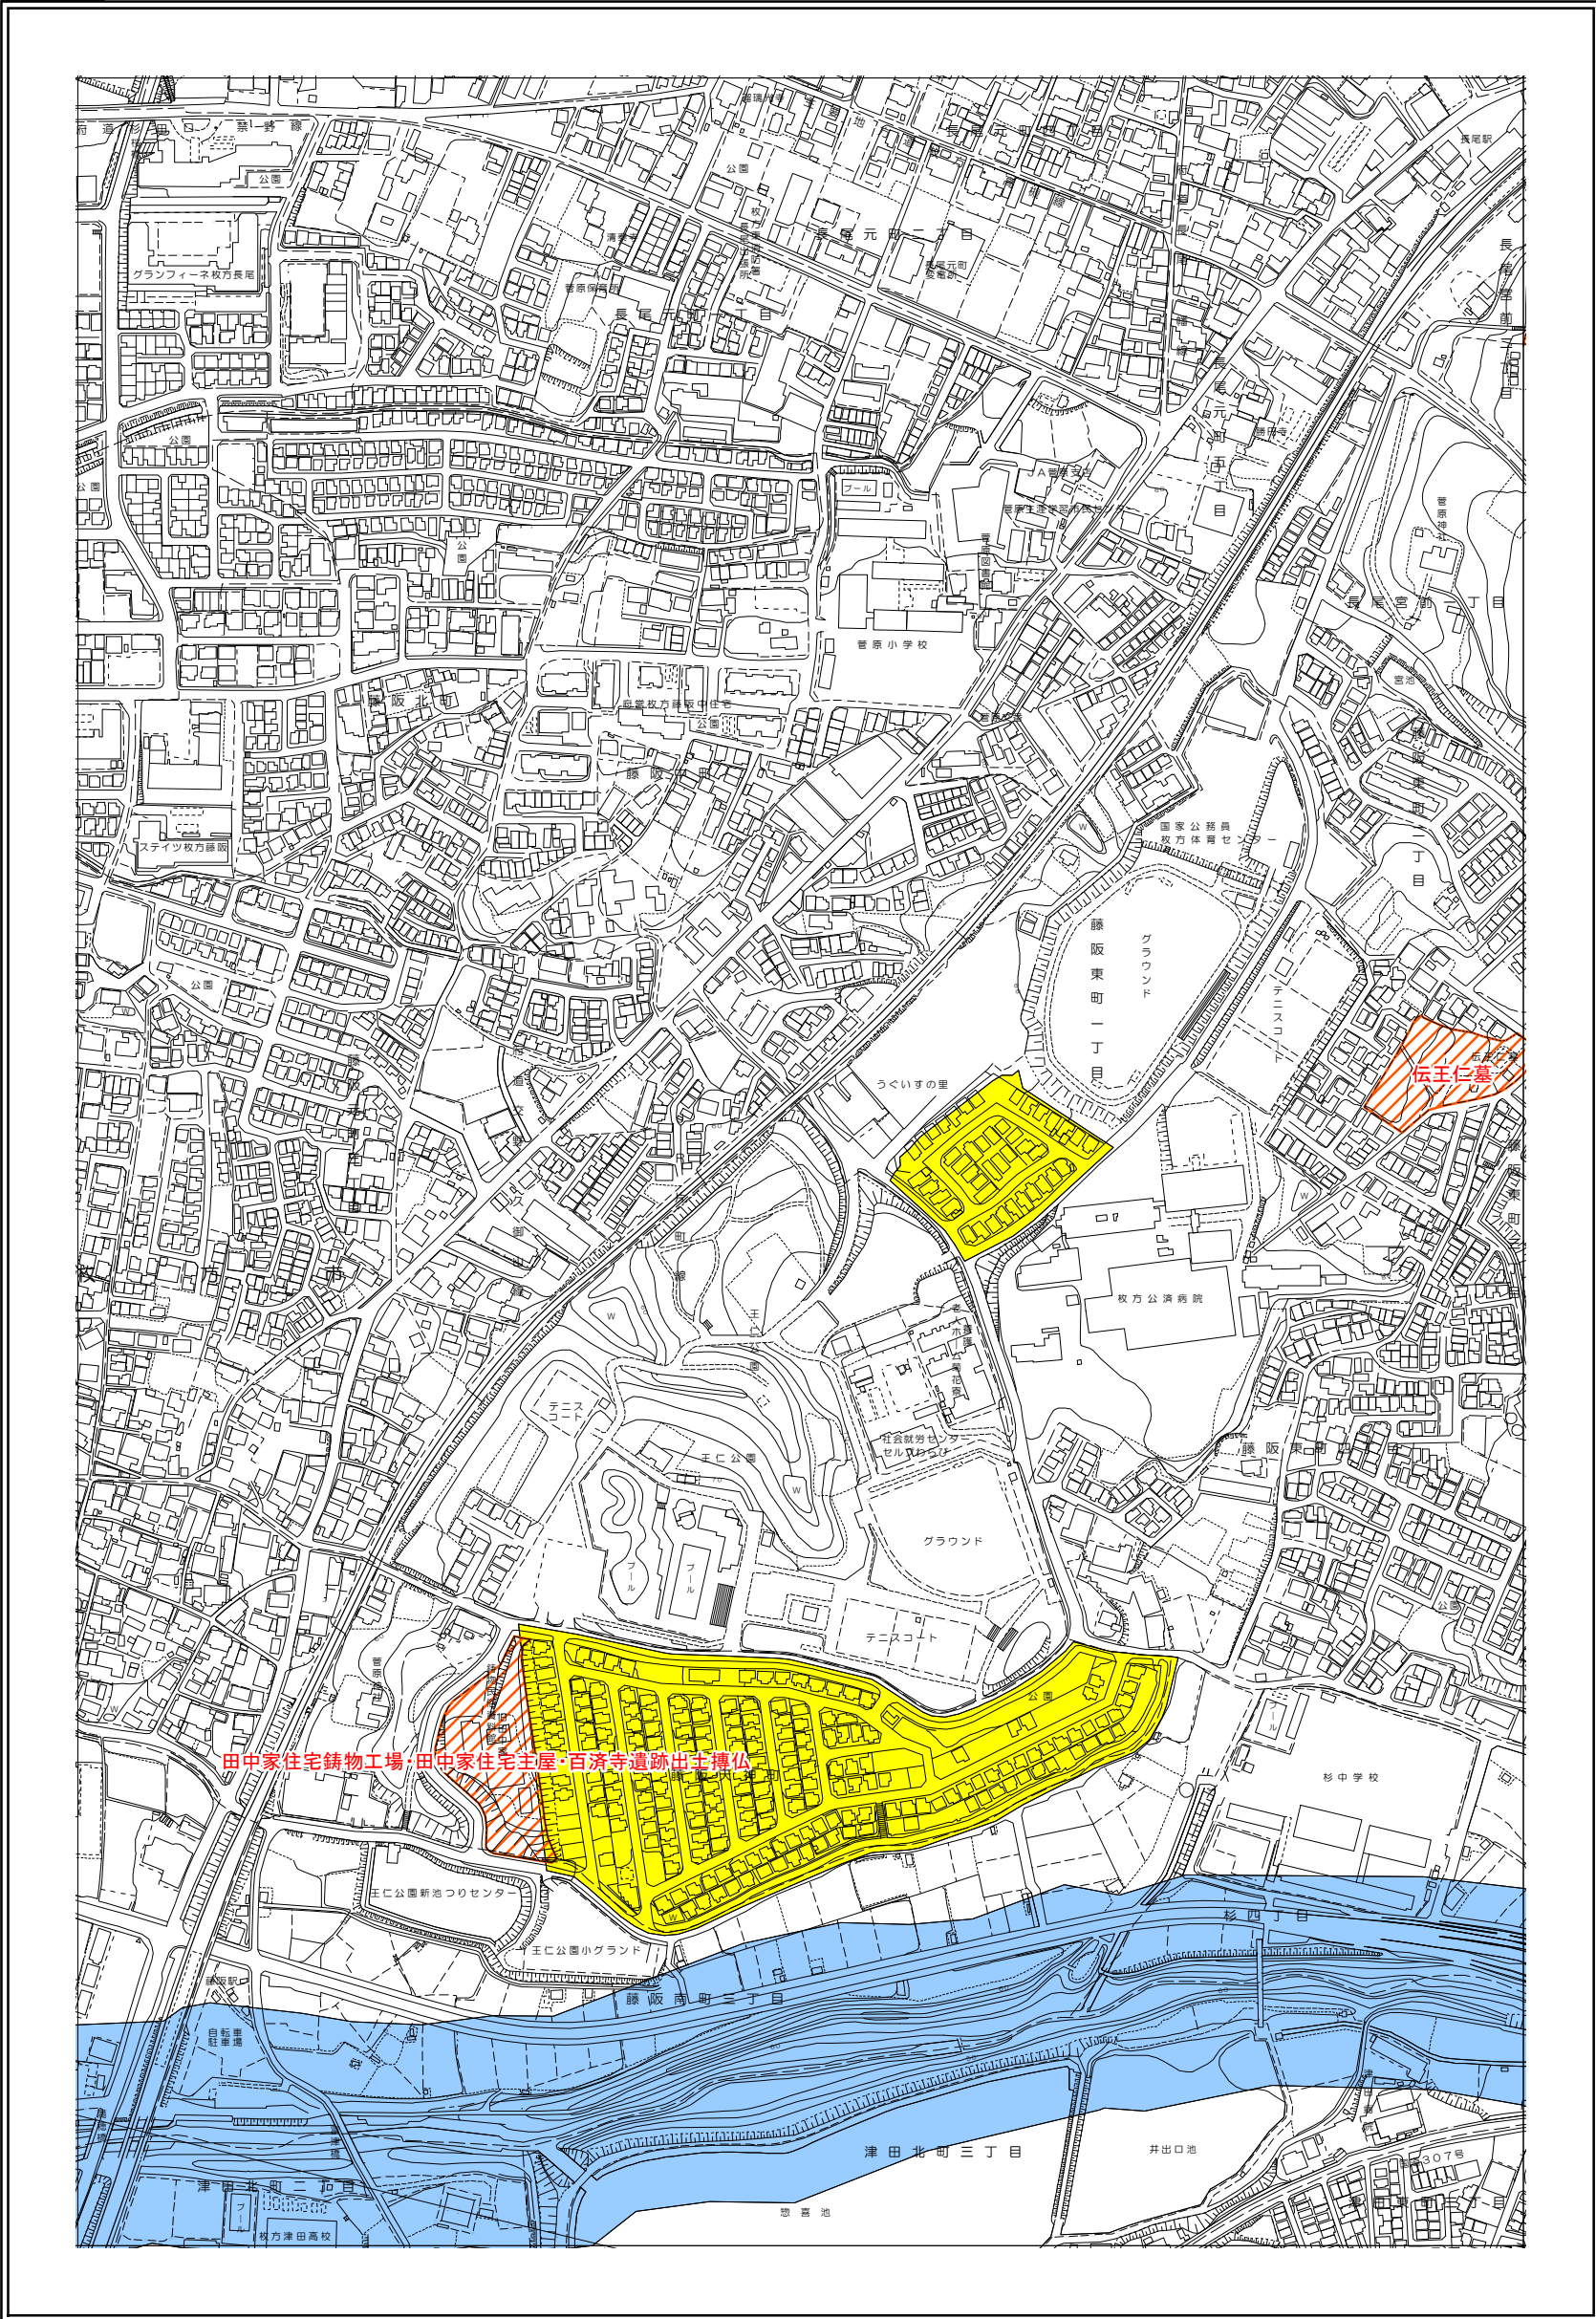

枚方市 屋外広告物条例規制区域図

19-2

令和4年4月変更

	禁止地域等		河川軸制限区域(制限緩和区域)		特定区域
	許可区域		河川軸制限区域(一般制限区域)		景観重点区域
	道路軸制限区域(制限緩和区域)		河川軸制限区域(重点制限区域)		指定文化財
	道路軸制限区域(一般制限区域)		東部制限区域(一般制限区域)		
	道路軸制限区域(重点制限区域)		東部制限区域(重点制限区域)		