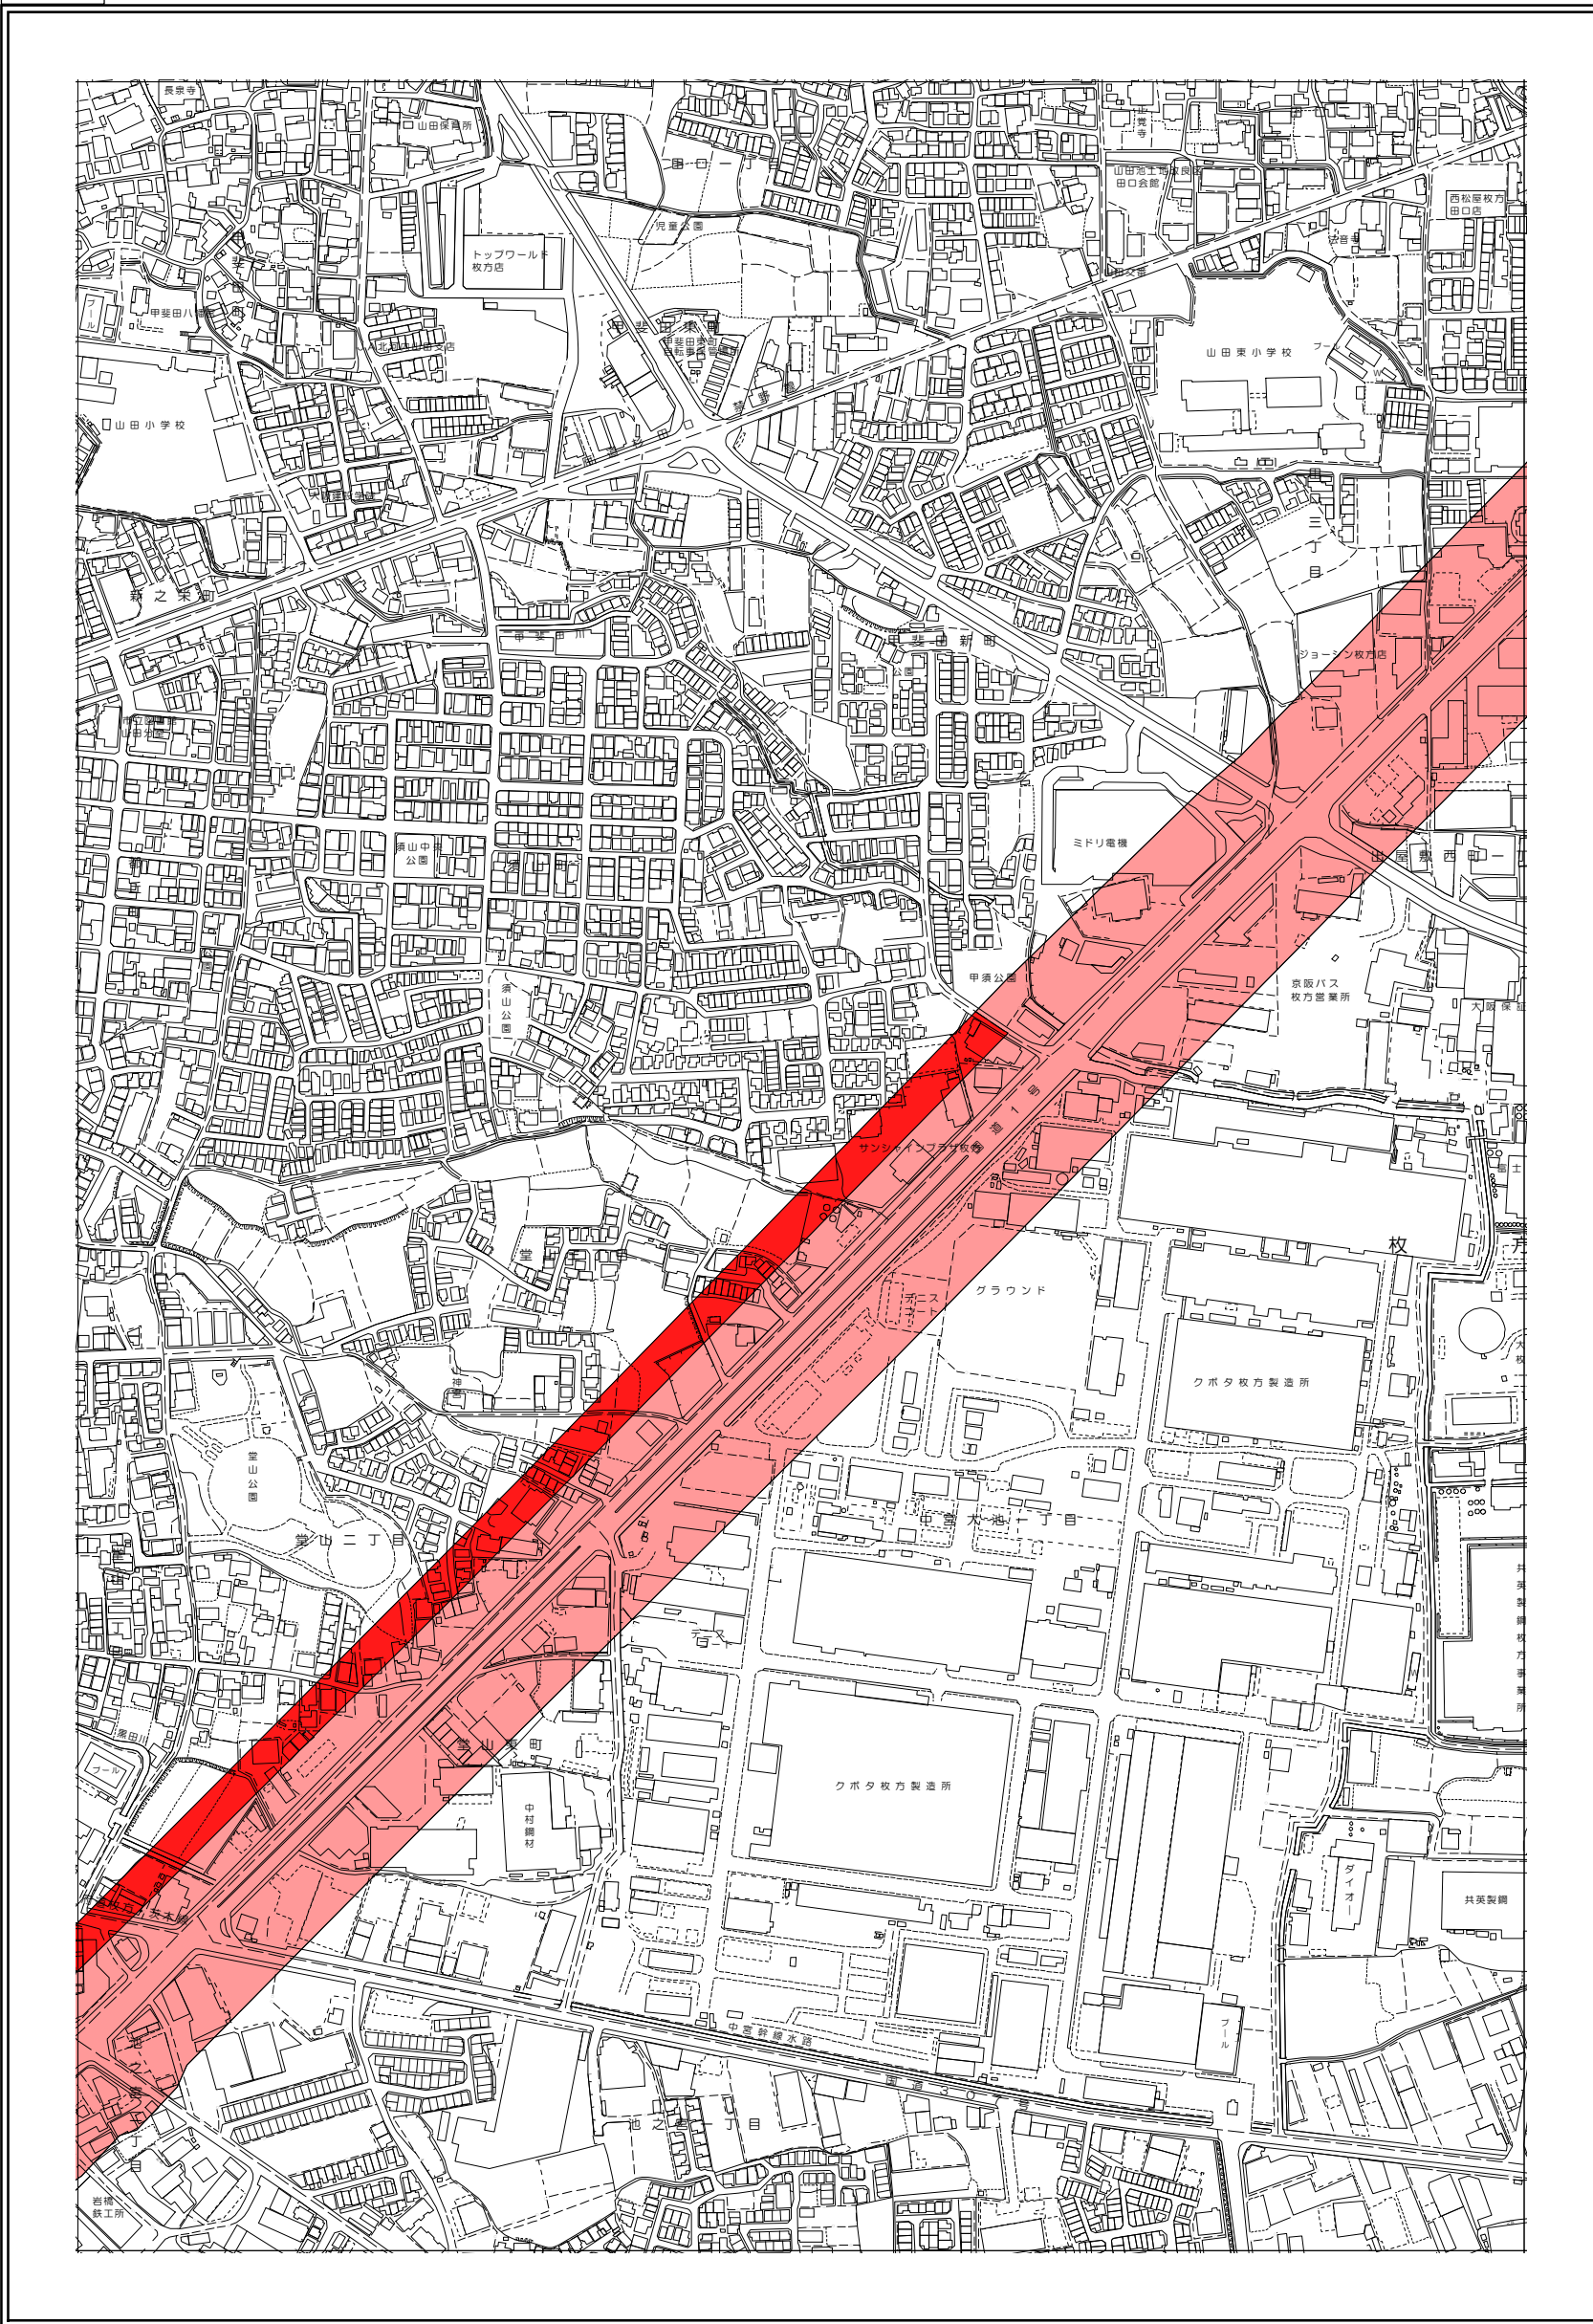

枚方市 屋外広告物条例規制区域図

18-1

令和4年4月変更

	禁止地域等		河川軸制限区域(制限緩和区域)		特定区域
	許可区域		河川軸制限区域(一般制限区域)		景観重点区域
	道路軸制限区域(制限緩和区域)		河川軸制限区域(重点制限区域)		指定文化財
	道路軸制限区域(一般制限区域)		東部制限区域(一般制限区域)		
	道路軸制限区域(重点制限区域)		東部制限区域(重点制限区域)		