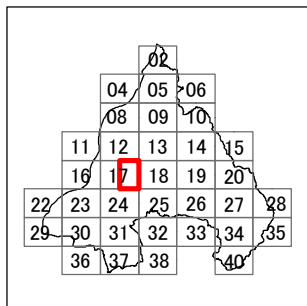

# 枚方市 屋外広告物条例規制区域図

17-2

1:5,000

令和4年4月変更

	禁止地域等		河川軸制限区域(制限緩和区域)		特定区域
	許可区域		河川軸制限区域(一般制限区域)		景観重点区域
	道路軸制限区域(制限緩和区域)		河川軸制限区域(重点制限区域)		指定文化財
	道路軸制限区域(一般制限区域)		東部制限区域(一般制限区域)		
	道路軸制限区域(重点制限区域)		東部制限区域(重点制限区域)		