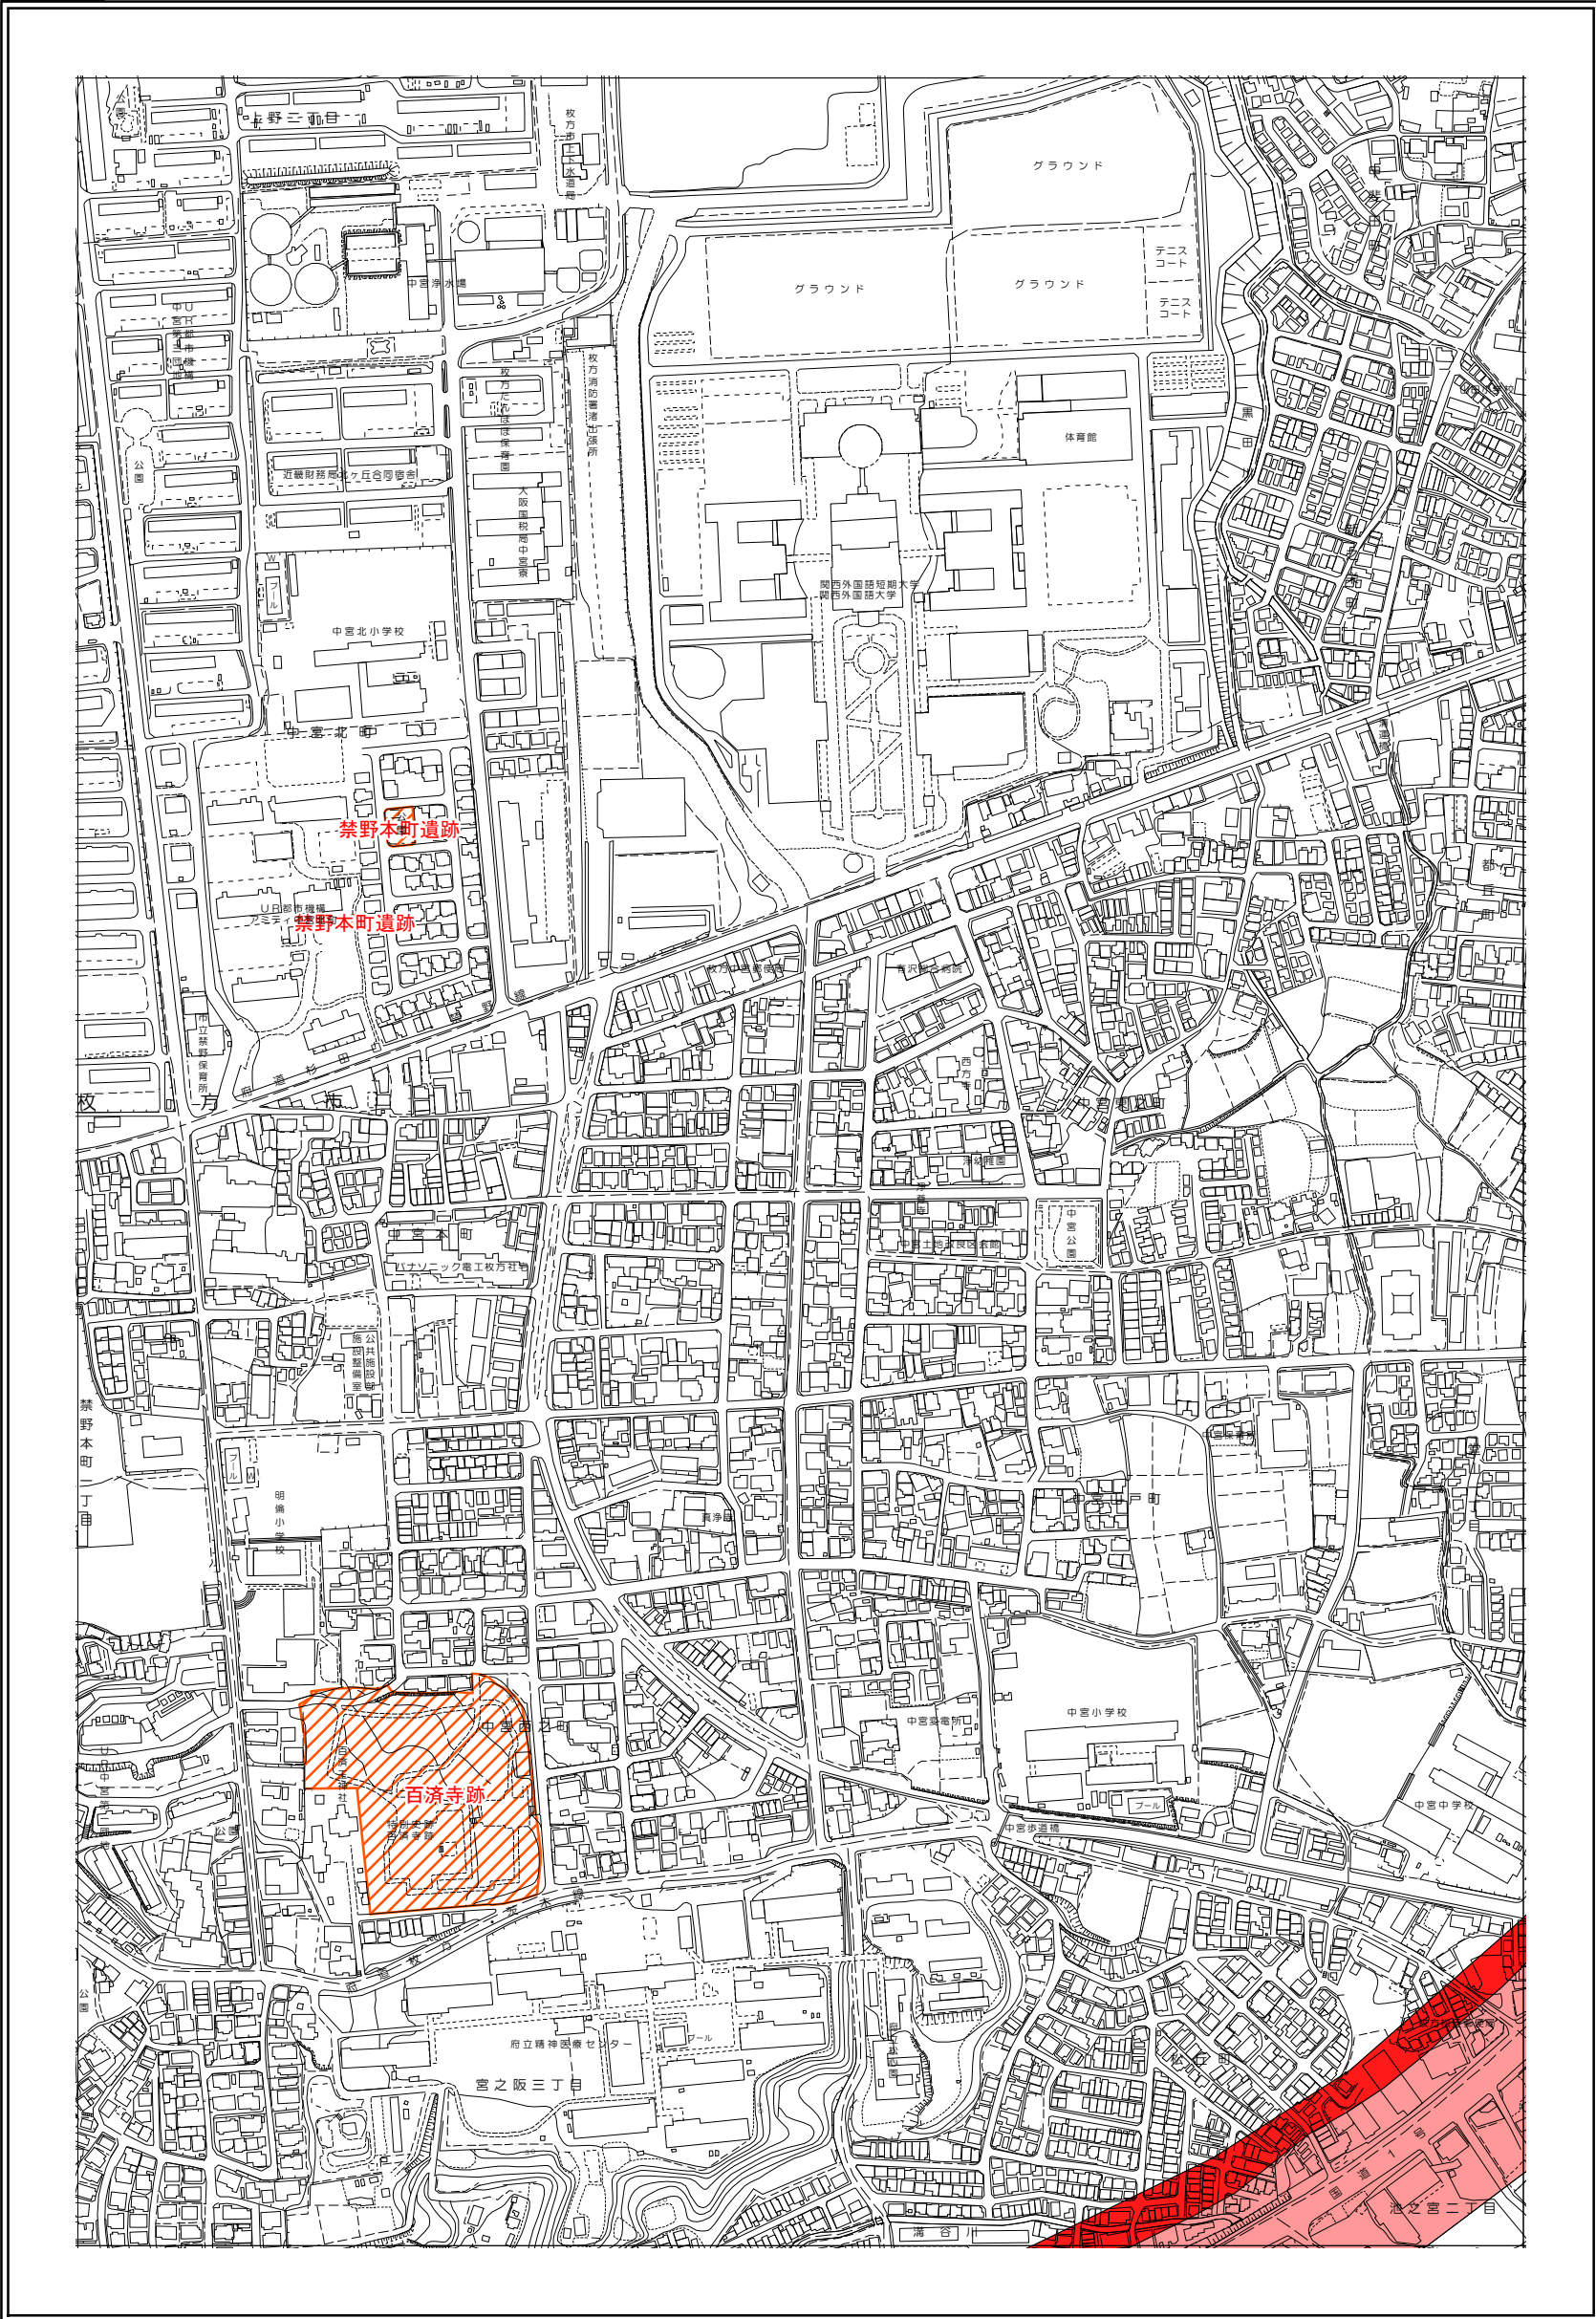

# 枚方市 屋外広告物条例規制区域図

17-2

1:5,000

令和4年4月変更

	禁止地域等		河川軸制限区域(制限緩和区域)		特定区域
	許可区域		河川軸制限区域(一般制限区域)		景観重点区域
	道路軸制限区域(制限緩和区域)		河川軸制限区域(重点制限区域)		指定文化財
	道路軸制限区域(一般制限区域)		東部制限区域(一般制限区域)		
	道路軸制限区域(重点制限区域)		東部制限区域(重点制限区域)		