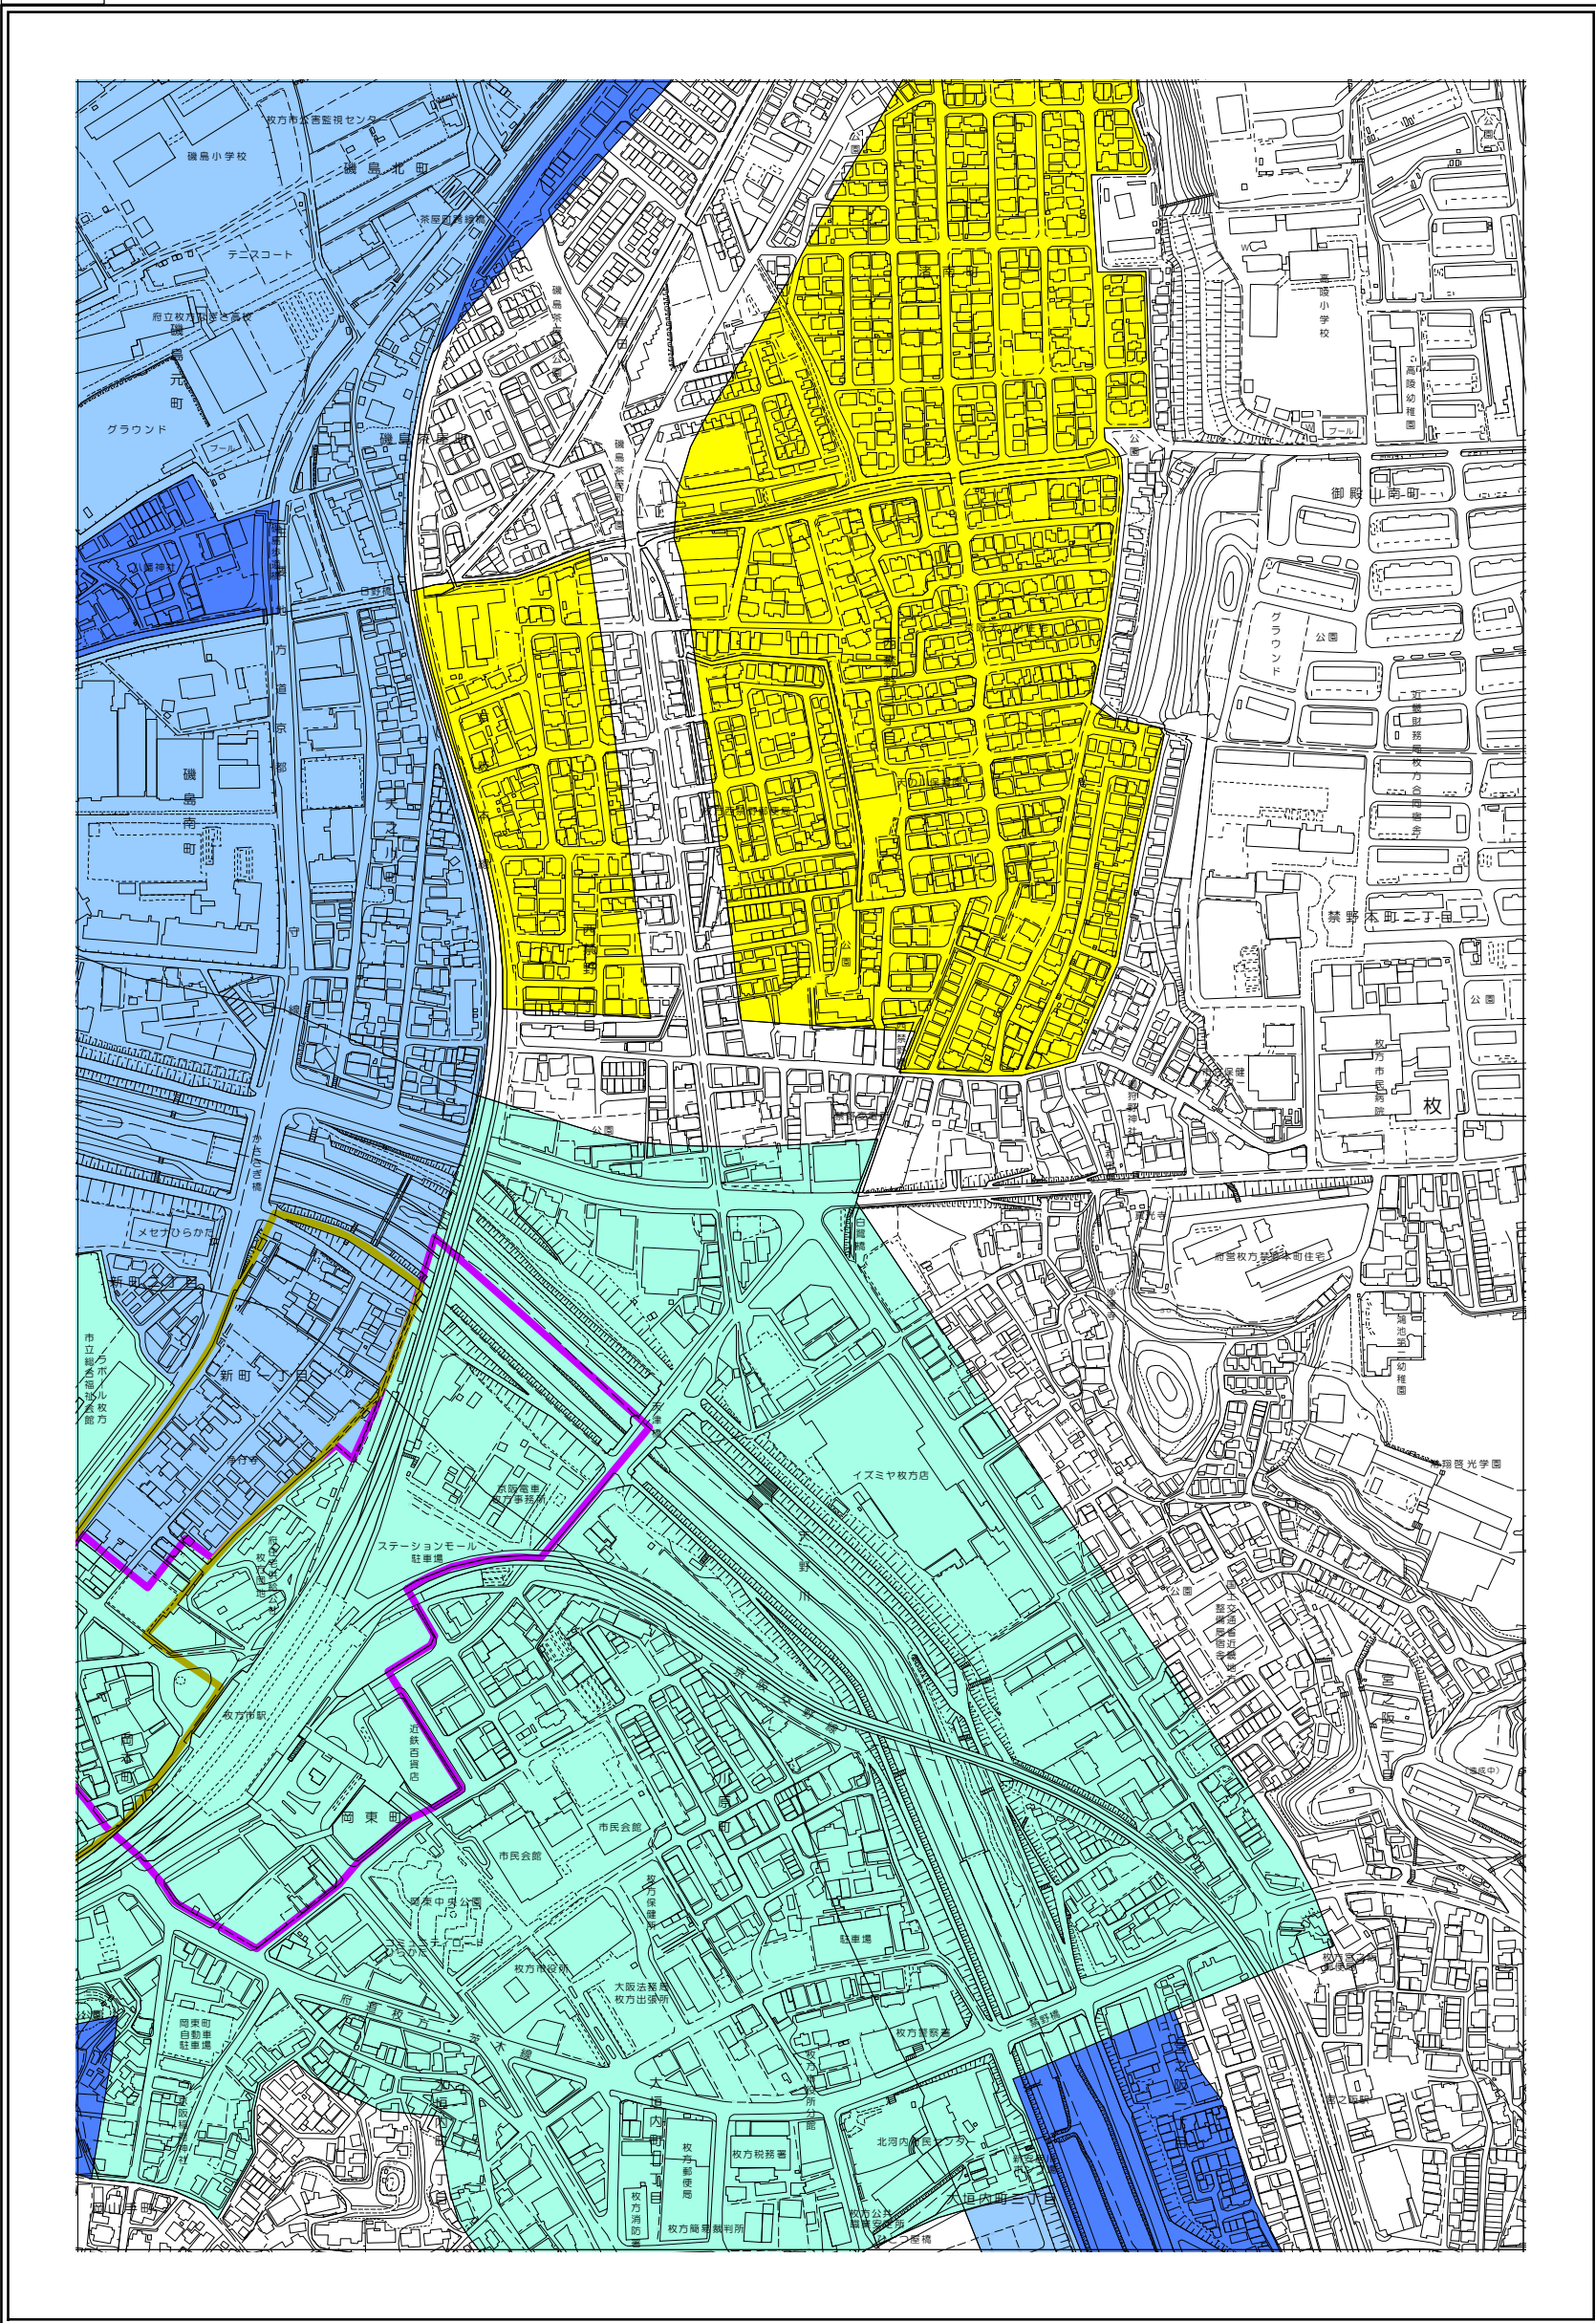

枚方市 屋外広告物条例規制区域図

17-1

1:5,000

令和4年4月変更

	禁止地域等		河川軸制限区域(制限緩和区域)		特定区域
	許可区域		河川軸制限区域(一般制限区域)		景観重点区域
	道路軸制限区域(制限緩和区域)		河川軸制限区域(重点制限区域)		指定文化財
	道路軸制限区域(一般制限区域)		東部制限区域(一般制限区域)		
	道路軸制限区域(重点制限区域)		東部制限区域(重点制限区域)		