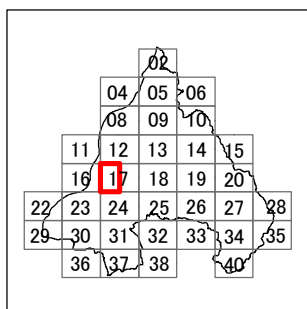

枚方市 屋外広告物条例規制区域図

17-1

1:5,000

令和4年4月変更

	禁止地域等		河川軸制限区域(制限緩和区域)		特定区域
	許可区域		河川軸制限区域(一般制限区域)		景観重点区域
	道路軸制限区域(制限緩和区域)		河川軸制限区域(重点制限区域)		指定文化財
	道路軸制限区域(一般制限区域)		東部制限区域(一般制限区域)		
	道路軸制限区域(重点制限区域)		東部制限区域(重点制限区域)		