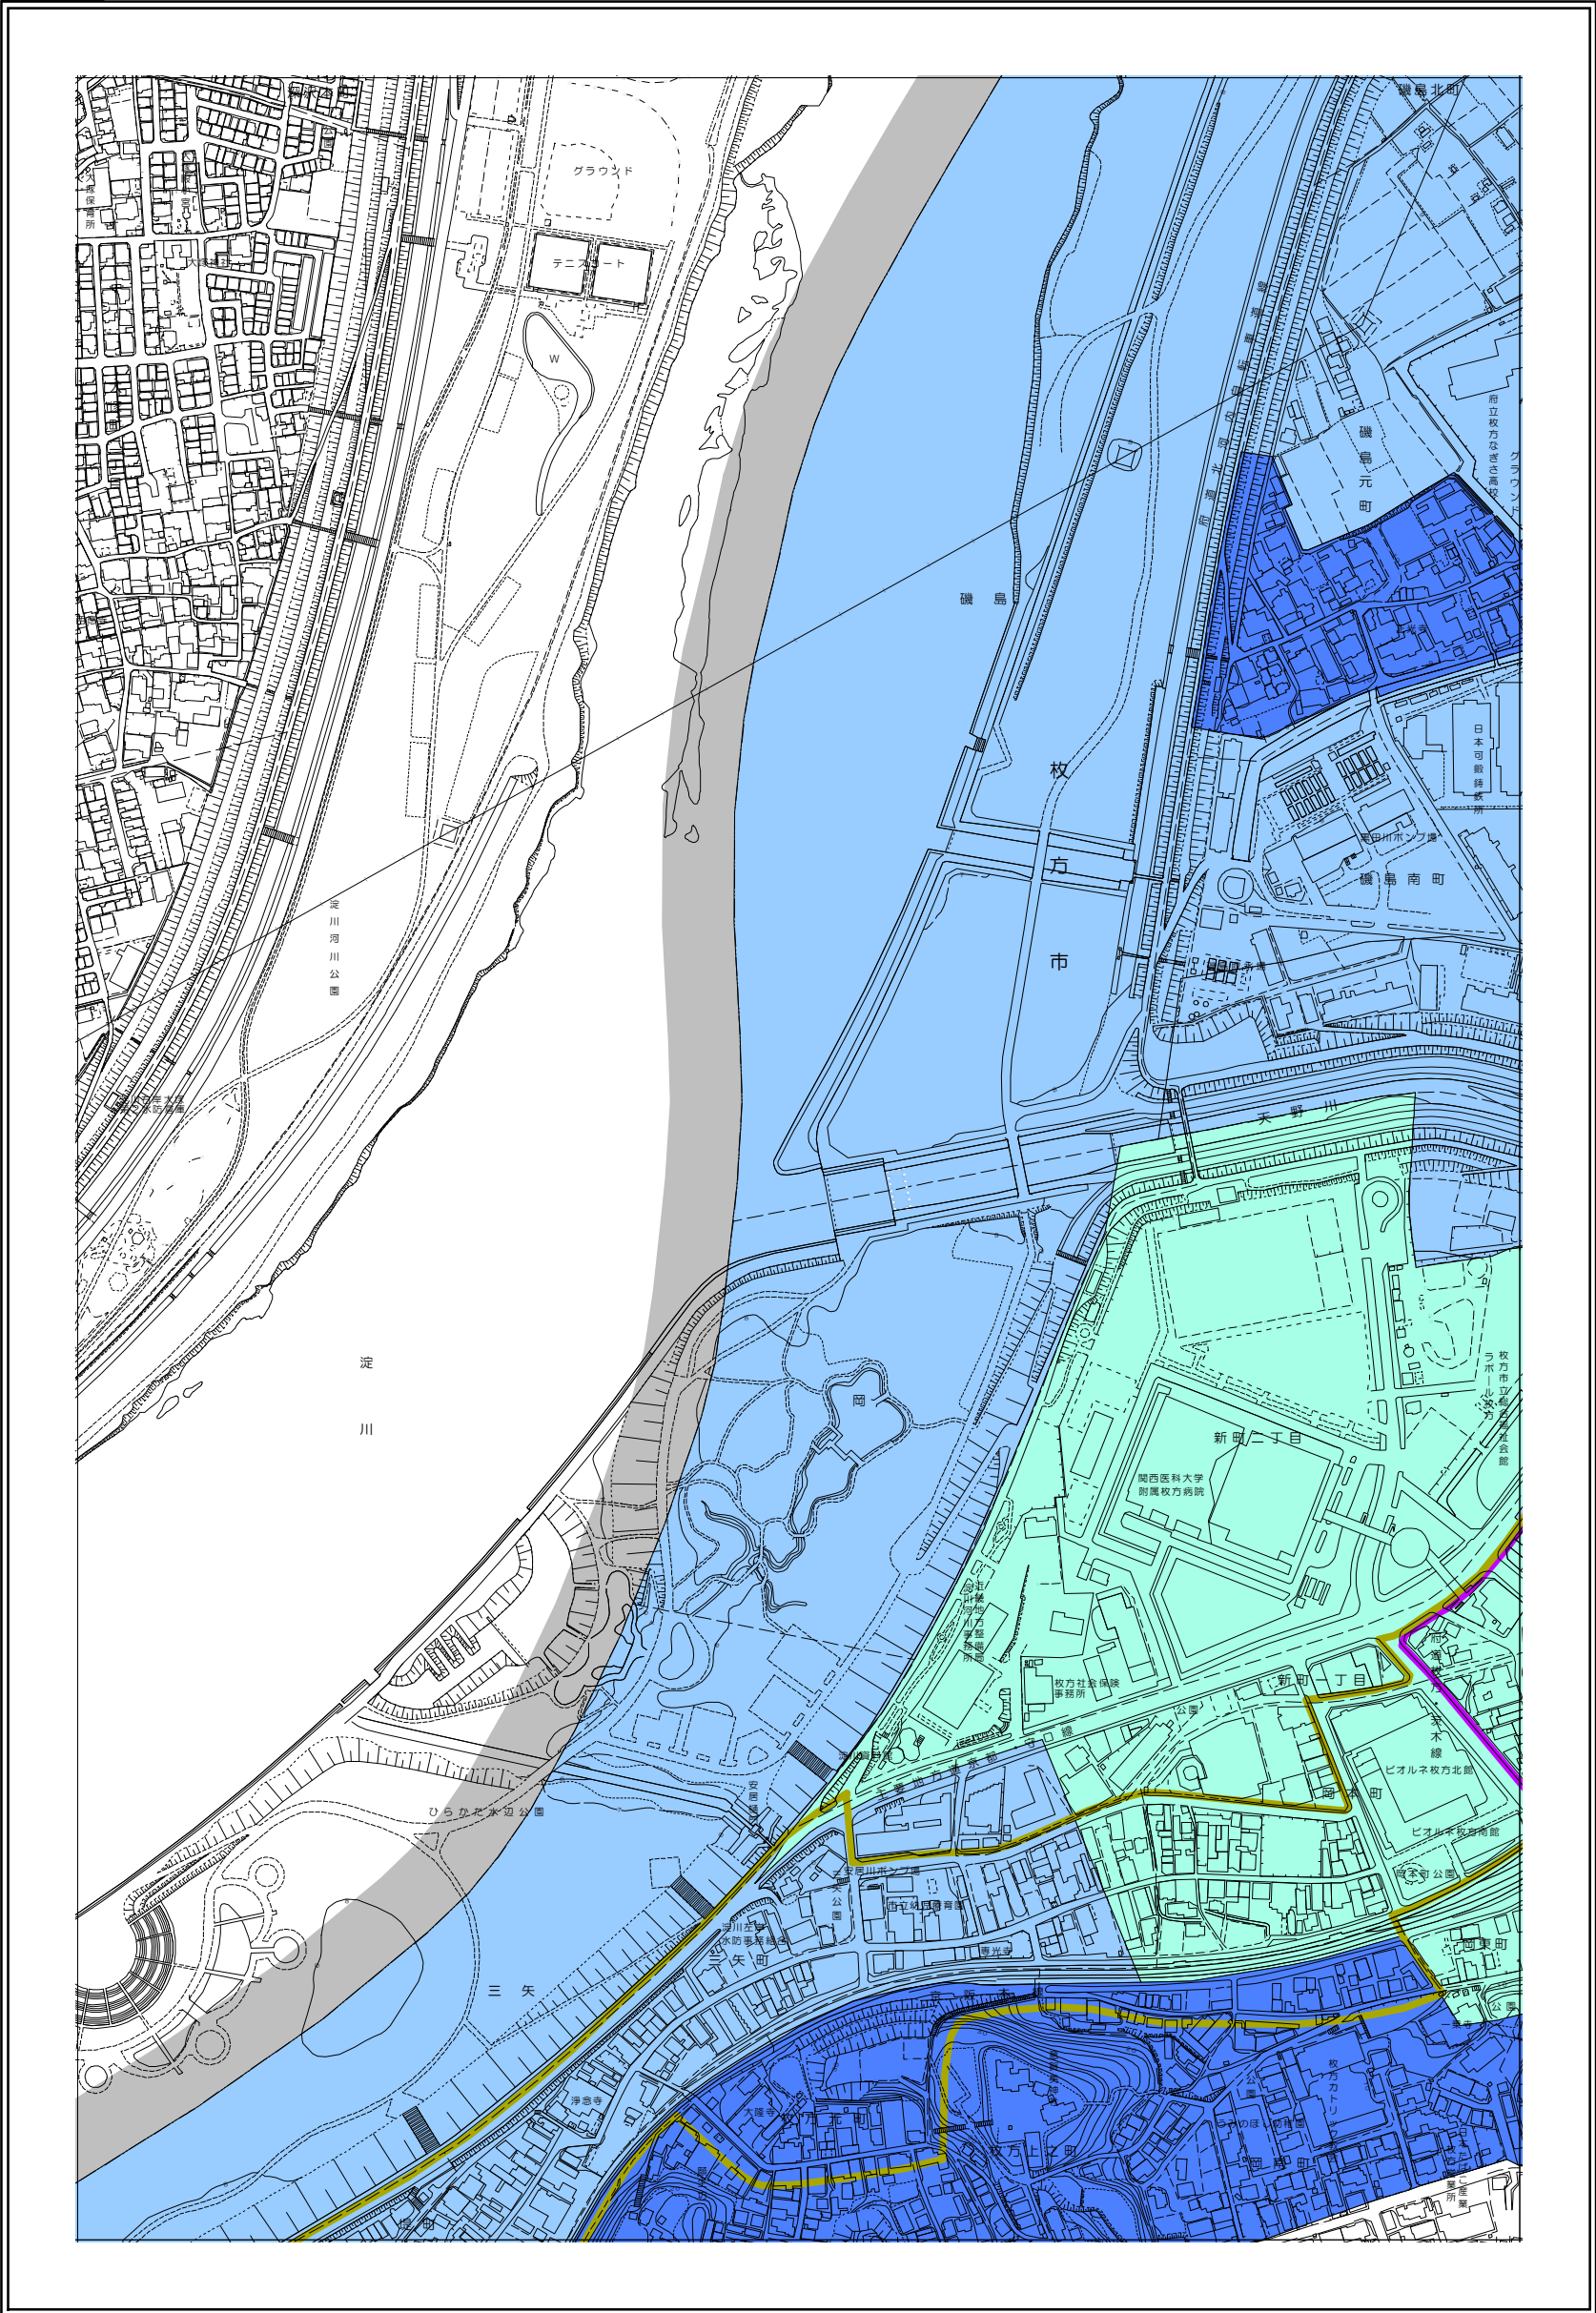

# 枚方市 屋外広告物条例規制区域図

16-2

令和4年4月変更

	禁止地域等		河川軸制限区域(制限緩和区域)		特定区域
	許可区域		河川軸制限区域(一般制限区域)		景観重点区域
	道路軸制限区域(制限緩和区域)		河川軸制限区域(重点制限区域)		指定文化財
	道路軸制限区域(一般制限区域)		東部制限区域(一般制限区域)		
	道路軸制限区域(重点制限区域)		東部制限区域(重点制限区域)		